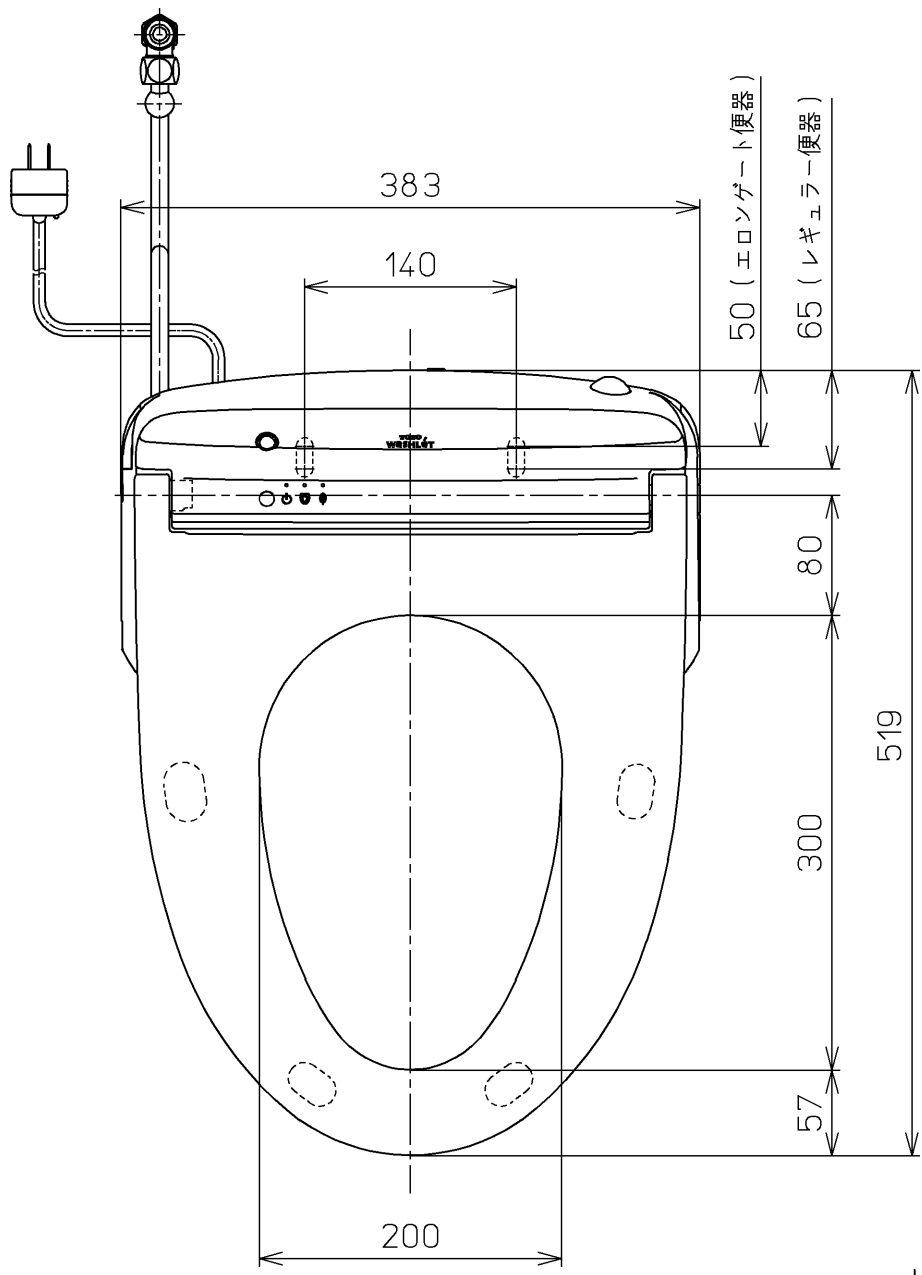

生産中止図面
2024/04

ねじ長 φ4×30(4本)

ねじ長 φ4×30(3本)

オートクリーンC~ウォシュレット間の信号線

*定格: AC100V-1264W 50/60Hz

TOTO			単位 mm	名称 ウォシュレットアプリ コットP
製図 高田 ゆ	検図 加藤 健 末次	日付 18-11-20	尺度 1:5	品番 TCF5810ALYR
備考 AP1A 洗浄脱臭暖房便座 擬音装置付き 便ふたなし				図番 TCF5810ALYR=A0100