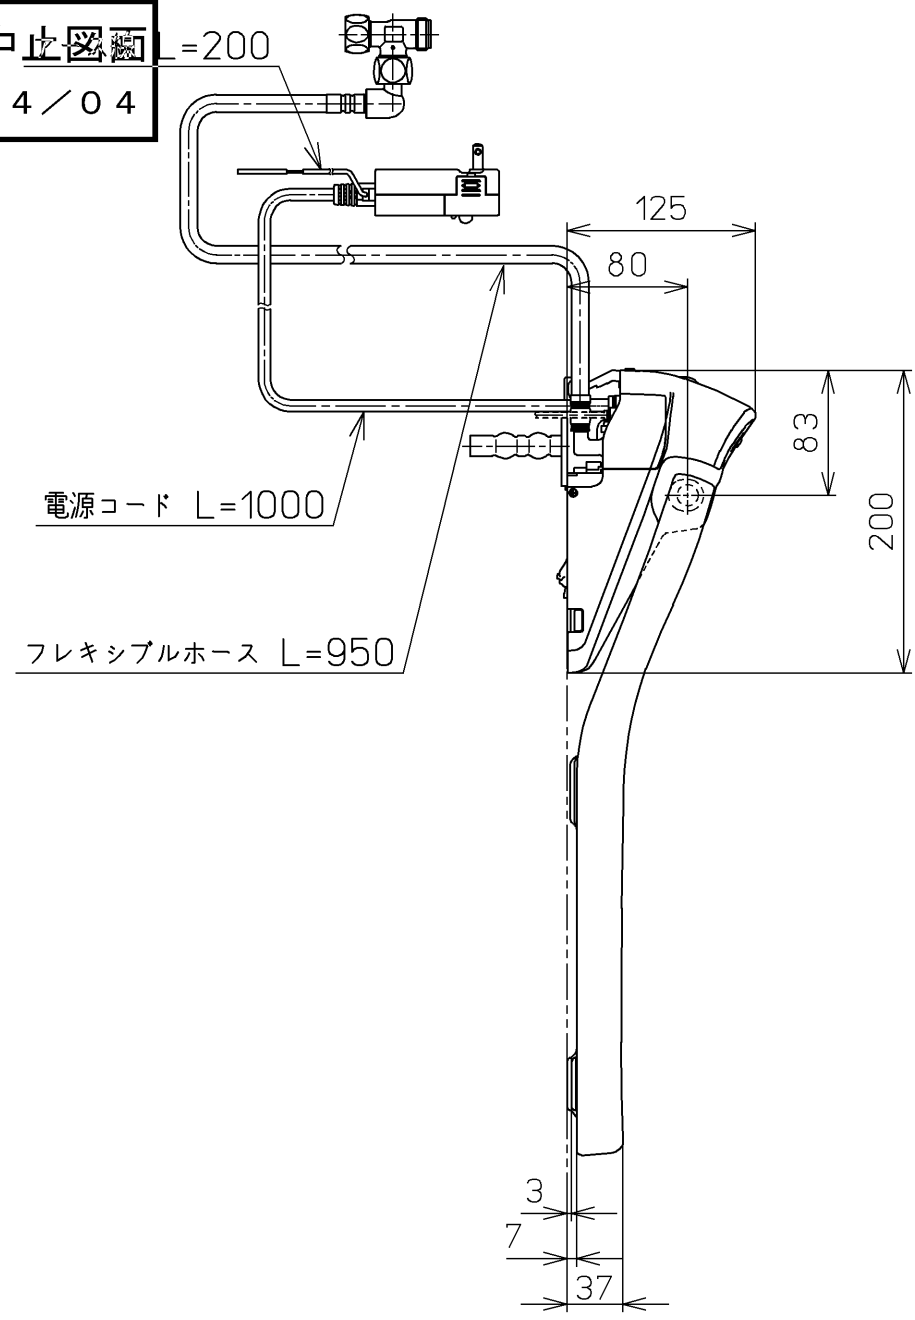

生産中止図面
2024/04

ねじ長 φ4×30(4本)

ねじ長 φ4×30(3本)

オートクリーンC~ウォシュレット間の信号線

*定格: AC100V-1264W 50/60Hz

TOTO			単位 mm	名称 ウォシュレットアプリ コットP
製図 高田 ゆ	検図 加藤 健 末次	日付 18-11-20	尺度 1:5	品番 TCF5810ALYR
備考 AP1A 洗浄脱臭暖房便座 擬音装置付き 便ふたなし				図番 TCF5810ALYR=A0100