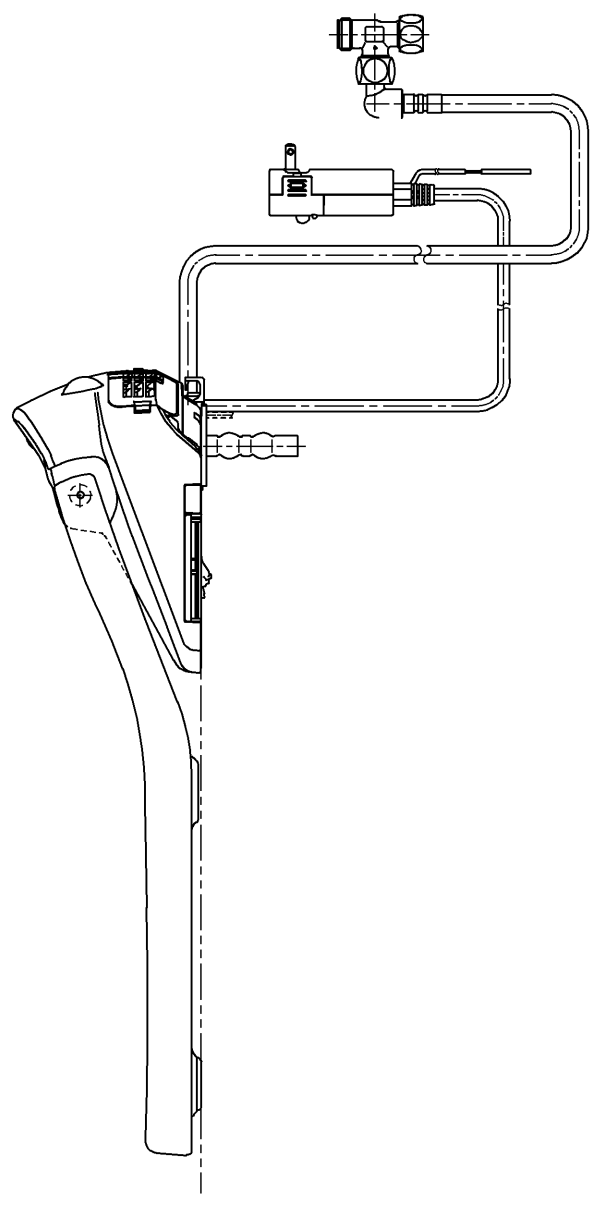

生産中止図面
2024/04

ねじ長 φ4×30(4本)

ねじ長 φ4×30(3本)

オートクリーンC~ウォシュレット間の信号線

*定格: AC100V-1264W 50/60Hz

TOTO			単位 mm	名称 ウォシュレットアプリ コットP
製図 高田 ゆ	検図 加藤 健 末次	日付 18-11-20	尺度 1:5	品番 TCF5810ALYR
備考 AP1A 洗浄脱臭暖房便座 擬音装置付き 便ふたなし				図番 TCF5810ALYR=A0100