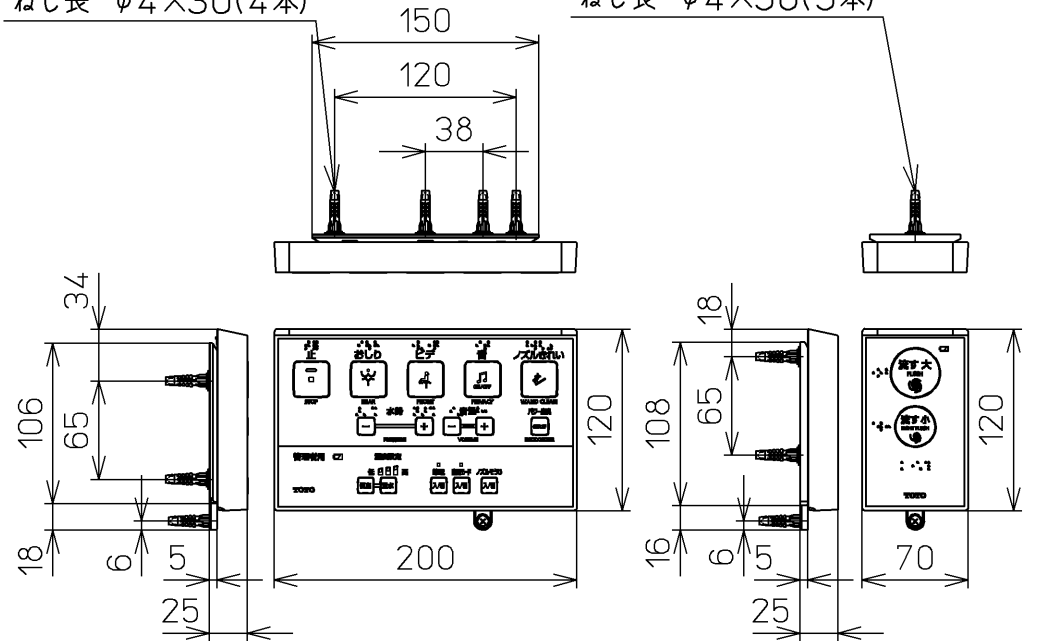

生産中止図面
2024/04

ねじ長 φ4×30(4本)

ねじ長 φ4×30(3本)

オートクリーンC~ウォシュレット間の信号線

*定格: AC100V-1264W 50/60Hz

TOTO			単位 mm	名称 ウォシュレットアプリ コットP
製図 高田 ゆ	検図 加藤 健 末次	日付 18-11-20	尺度 1:5	品番 TCF5810ALYR
備考 AP1A 洗浄脱臭暖房便座 擬音装置付き 便ふたなし				図番 TCF5810ALYR=A0100