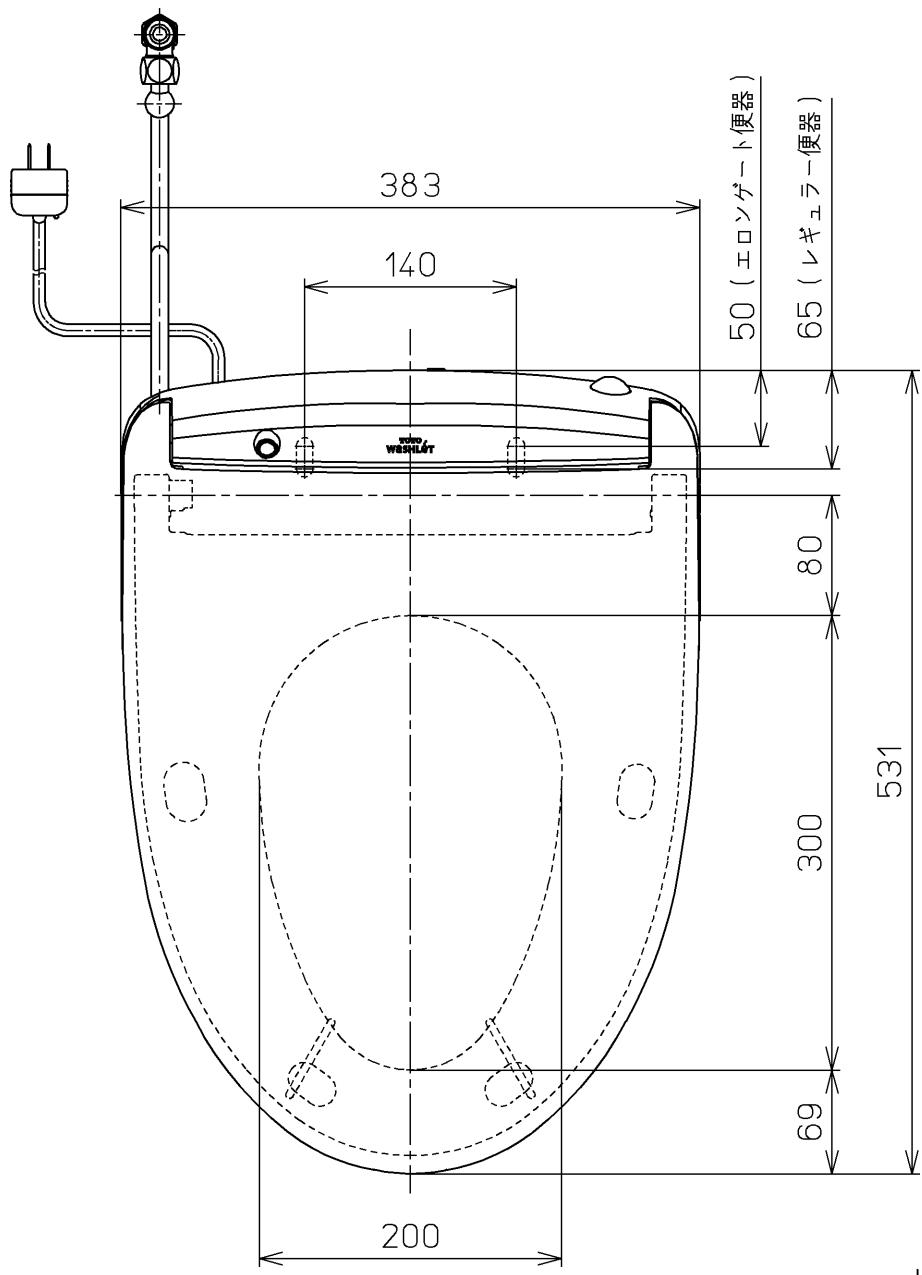

生産中止図面
2024/04

*定格 : AC100V-1262W 50/60Hz

TOTO		⊕	単位 mm	名称 ウォシュレットアプリ コットP
製図 高田 ゆ	検図 加藤 健 末次	日付 18-11-20	尺度 1 : 5	品番 TCF5830ADR
備考 AP2A 洗浄脱臭暖房便座 擬音装置付き				図番 TCF5830ADR=A0100
A3		ページNo.	1-1	(改)