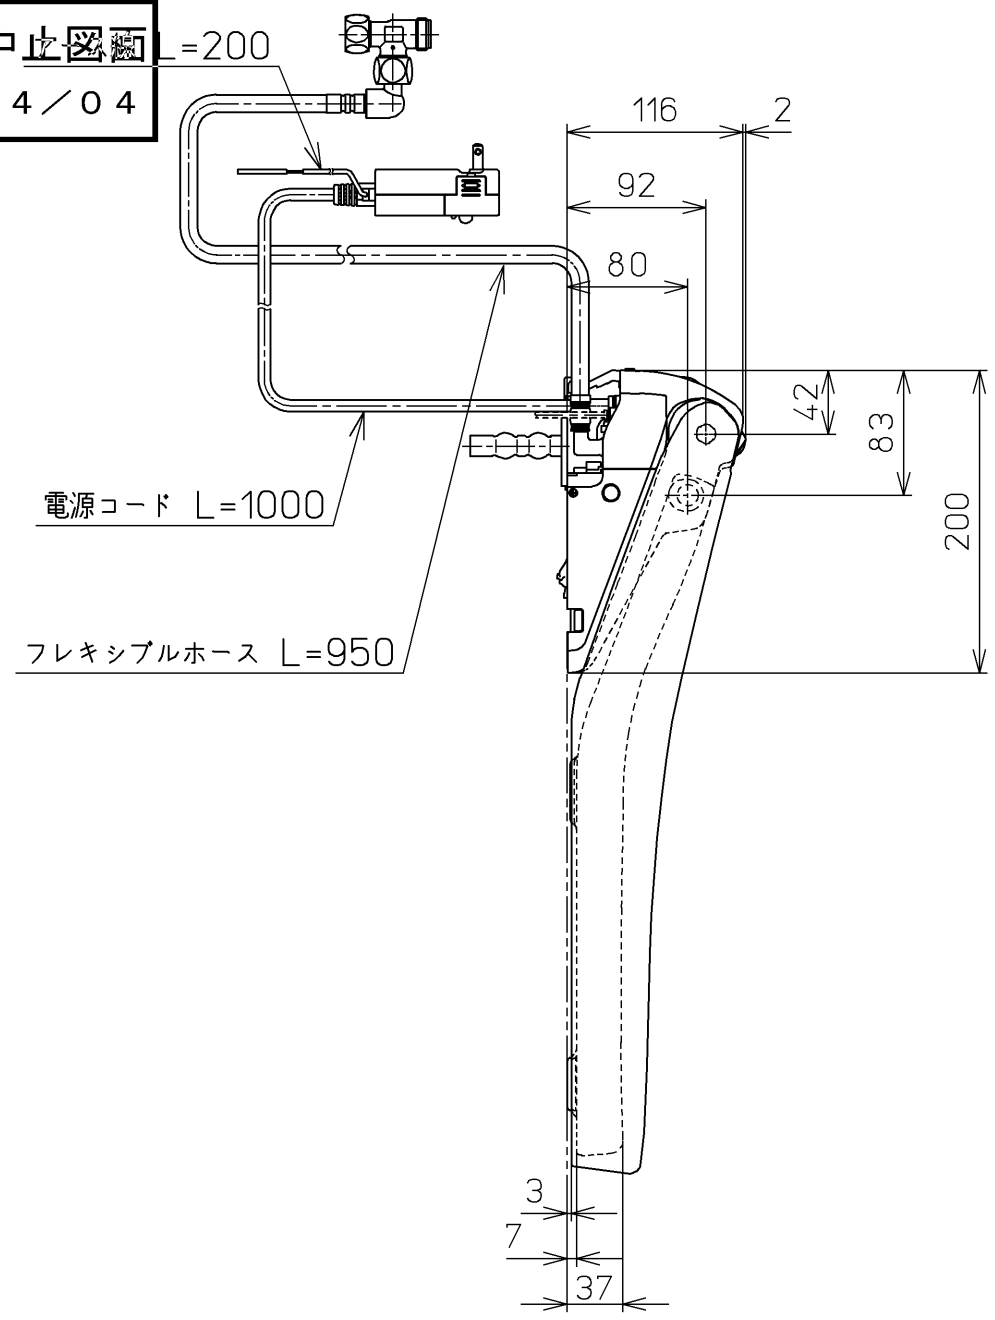

生産中止図面
2024/04

*定格 : AC100V-1262W 50/60Hz

TOTO		⊕	単位 mm	名称 ウォシュレットアプリ コットP
製図 高田 ゆ	検図 加藤 健 末次	日付 18-11-20	尺度 1 : 5	品番 TCF5830ADR
備考 AP2A 洗浄脱臭暖房便座 擬音装置付き				図番 TCF5830ADR=A0100
A3		ページNo.	1-1	(改)