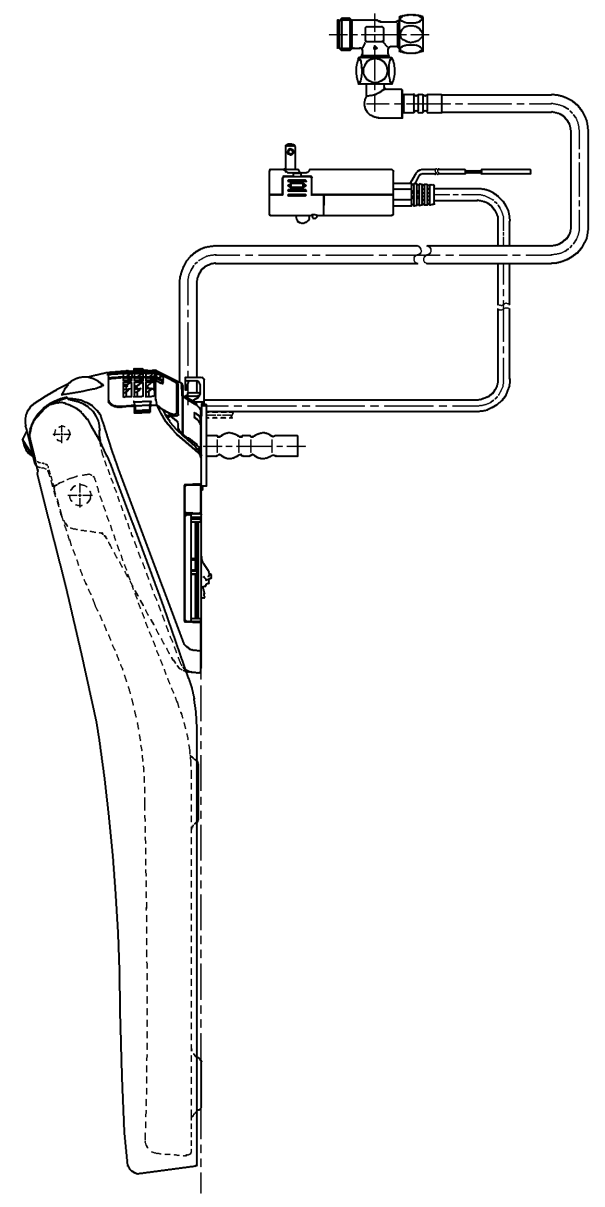

生産中止図面
2024/04

*定格 : AC100V-1262W 50/60Hz

TOTO		⊕	単位 mm	名称 ウォシュレットアプリ コットP
製図 高田 ゆ	検図 加藤 健 末次	日付 18-11-20	尺度 1 : 5	品番 TCF5830ADR
備考 AP2A 洗浄脱臭暖房便座 擬音装置付き				図番 TCF5830ADR=A0100
A3		ページNo.	1-1	(改)