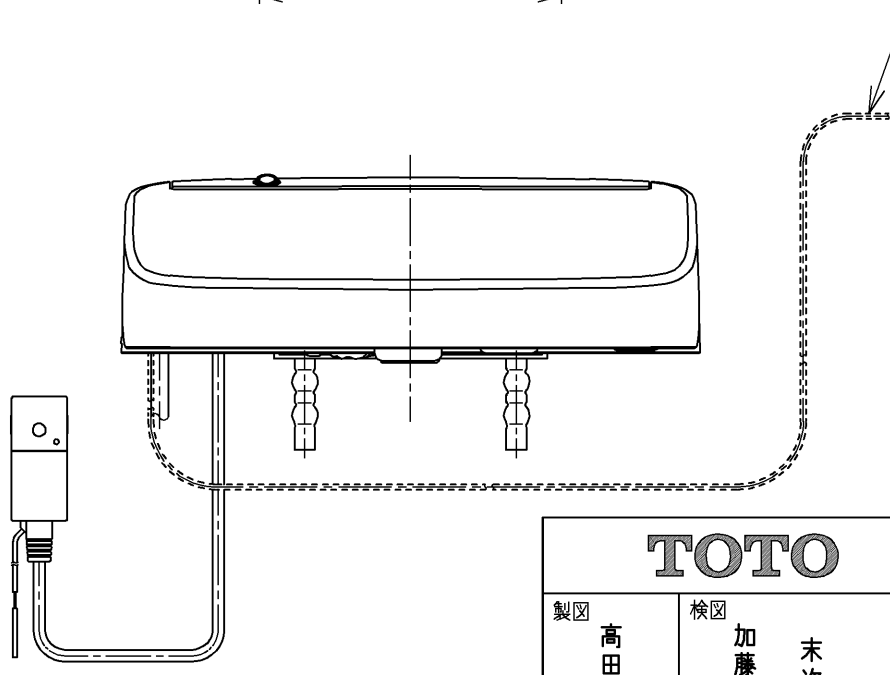

生産中止図面
2024/04

*定格 : AC100V-1262W 50/60Hz

TOTO		⊕	単位 mm	名称 ウォシュレットアプリ コットP
製図 高田 ゆ	検図 加藤 健 末次	日付 18-11-20	尺度 1 : 5	品番 TCF5830ADR
備考 AP2A 洗浄脱臭暖房便座 擬音装置付き				図番 TCF5830ADR=A0100
A3		ページNo.	1-1	(改)