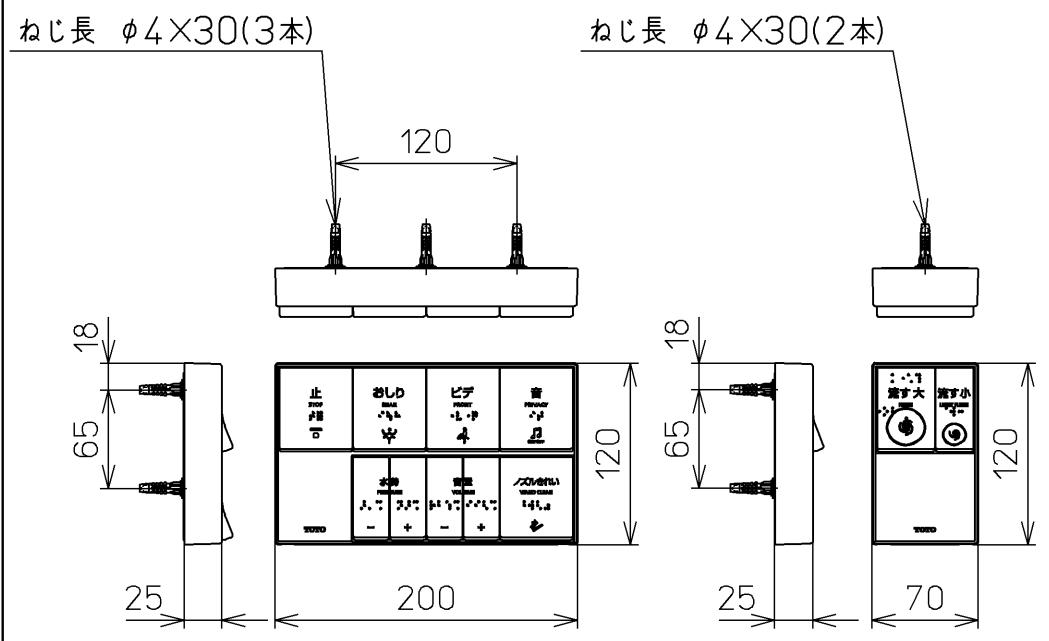

生産中止図面
2024/04

*定格 : AC100V-1262W 50/60Hz

TOTO		⊕	単位 mm	名称 ウォシュレットアプリ コットP
製図 高田 ゆ	検図 加藤 健 末次	日付 18-11-20	尺度 1 : 5	品番 TCF5830ADR
備考 AP2A 洗浄脱臭暖房便座 擬音装置付き				図番 TCF5830ADR=A0100
A3		ページNo.	1-1	(改)