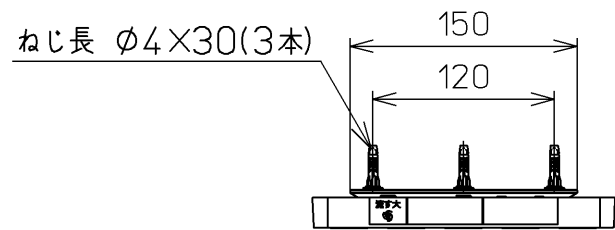

生産中止図面
2024 /

便器洗浄コード L=1500

*定格 : AC100V-410W 50/60Hz

TOTO		⊕	単位 mm	名称 ウォシュレットS
製図 奥村富	検図 城戸高田哲	日付 18-04-12	尺度 1 : 5	品番 TCF6552AFP
備考 S2A 洗浄乾燥脱臭暖房便座 便ふたなし 本体着脱部金属製				図番 TCF6552AFP=A0100
A3			ページNo.	1-1 (改)