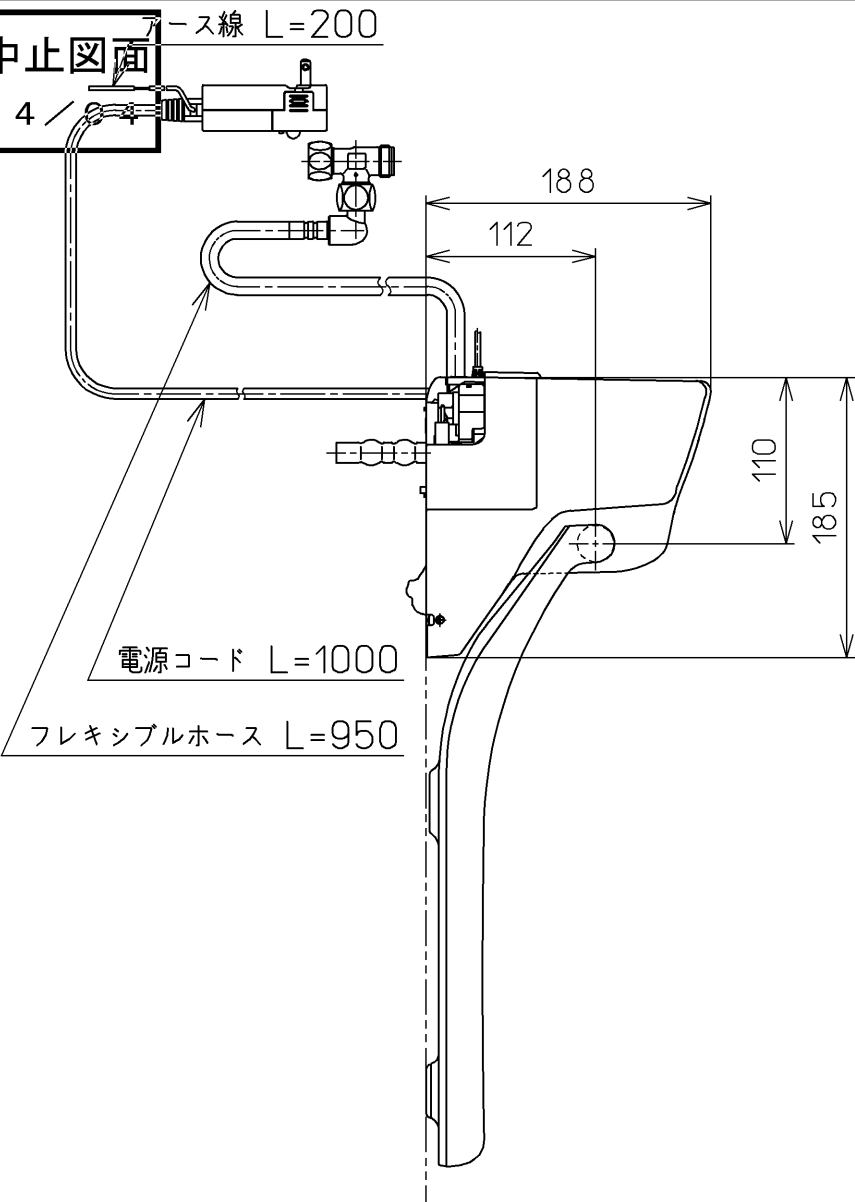

生産中止図面
2024 /

便器洗浄コード L=1500

*定格 : AC100V-410W 50/60Hz

TOTO		⊕	単位 mm	名称 ウォシュレットS
製図 奥村富	検図 城戸高田哲	日付 18-04-12	尺度 1 : 5	品番 TCF6552AFP
備考 S2A 洗浄乾燥脱臭暖房便座 便ふたなし 本体着脱部金属製				図番 TCF6552AFP=A0100
A3			ページNo.	1-1 (改)