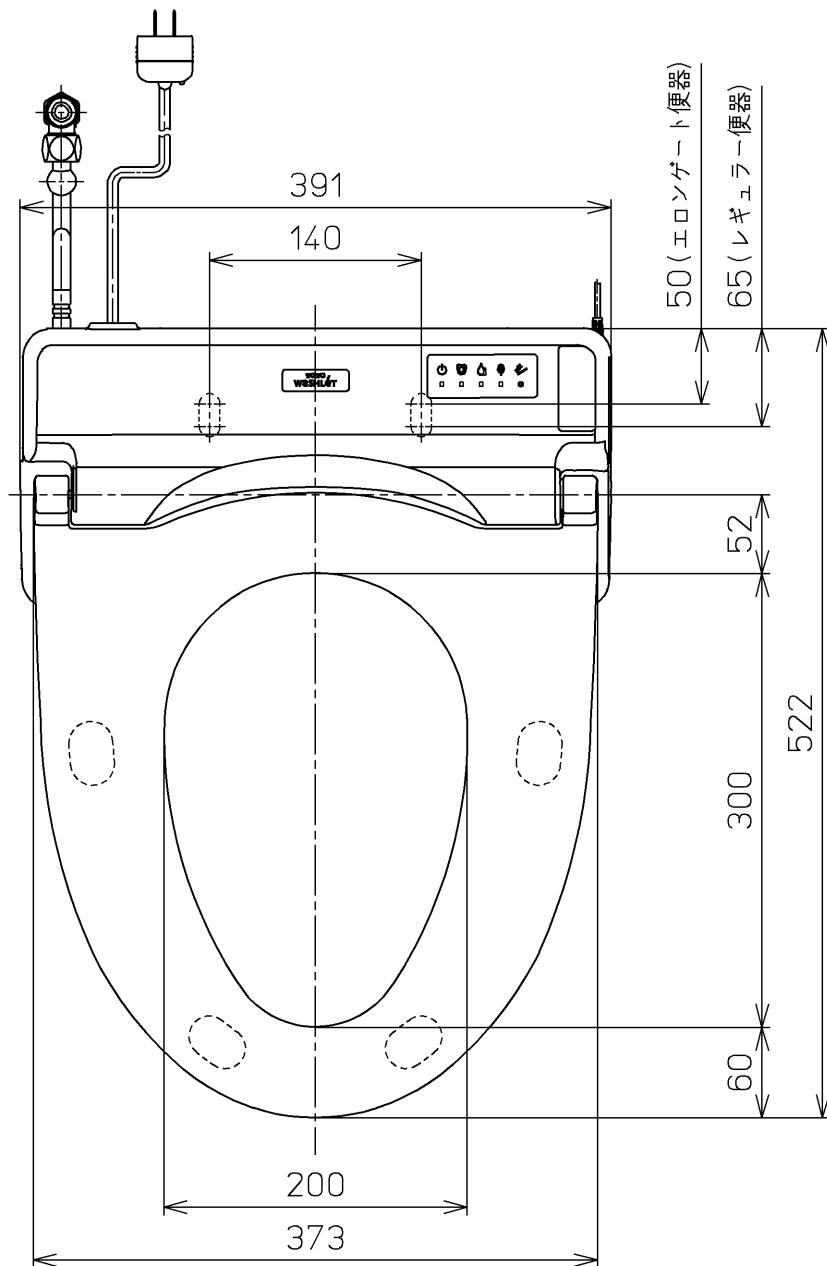

生産中止図面
2024 /

便器洗浄コード L=1500

*定格 : AC100V-410W 50/60Hz

TOTO		⊕	単位 mm	名称 ウォシュレットS
製図 奥村富	検図 城戸高田哲	日付 18-04-12	尺度 1 : 5	品番 TCF6552AFP
備考 S2A 洗浄乾燥脱臭暖房便座 便ふたなし 本体着脱部金属製				図番 TCF6552AFP=A0100
A3			ページNo.	1-1 (改)