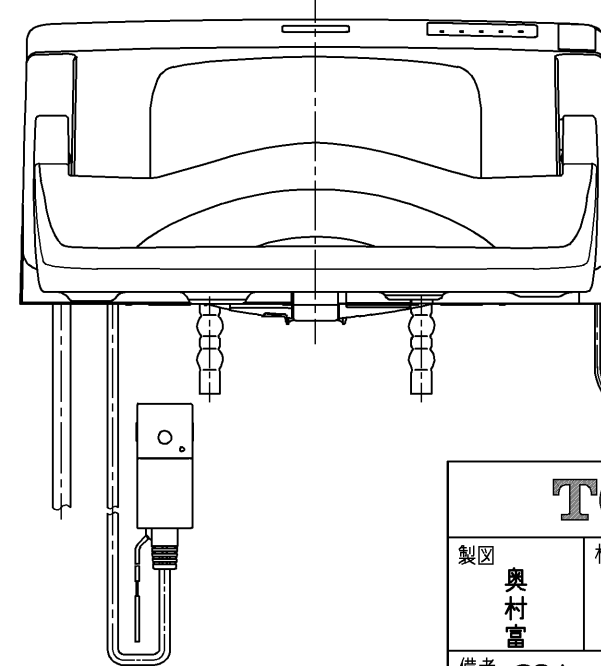

生産中止図面
2024 /

便器洗浄コード L=1500

*定格 : AC100V-410W 50/60Hz

TOTO		⊕	単位 mm	名称 ウォシュレットS
製図 奥村富	検図 城戸高田哲	日付 18-04-12	尺度 1 : 5	品番 TCF6552AFP
備考 S2A 洗浄乾燥脱臭暖房便座 便ふたなし 本体着脱部金属製				図番 TCF6552AFP=A0100
A3			ページNo.	1-1 (改)