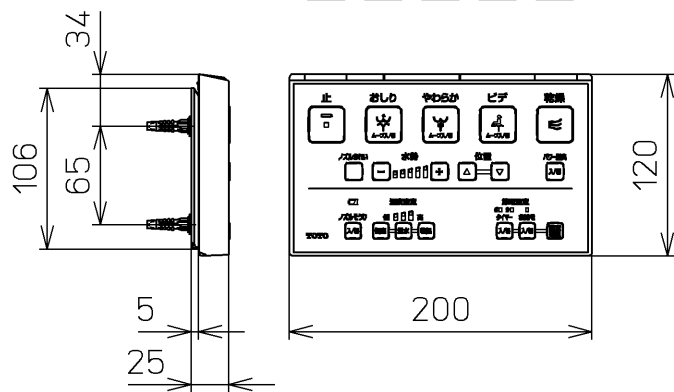

生産中止図面
2024 /

便器洗浄コード L=1500

*定格 : AC100V-410W 50/60Hz

TOTO		⊕	単位 mm	名称 ウォシュレットS
製図 奥村富	検図 城戸高田哲	日付 18-04-12	尺度 1 : 5	品番 TCF6552AFP
備考 S2A 洗浄乾燥脱臭暖房便座 便ふたなし 本体着脱部金属製				図番 TCF6552AFP=A0100
A3			ページNo.	1-1 (改)