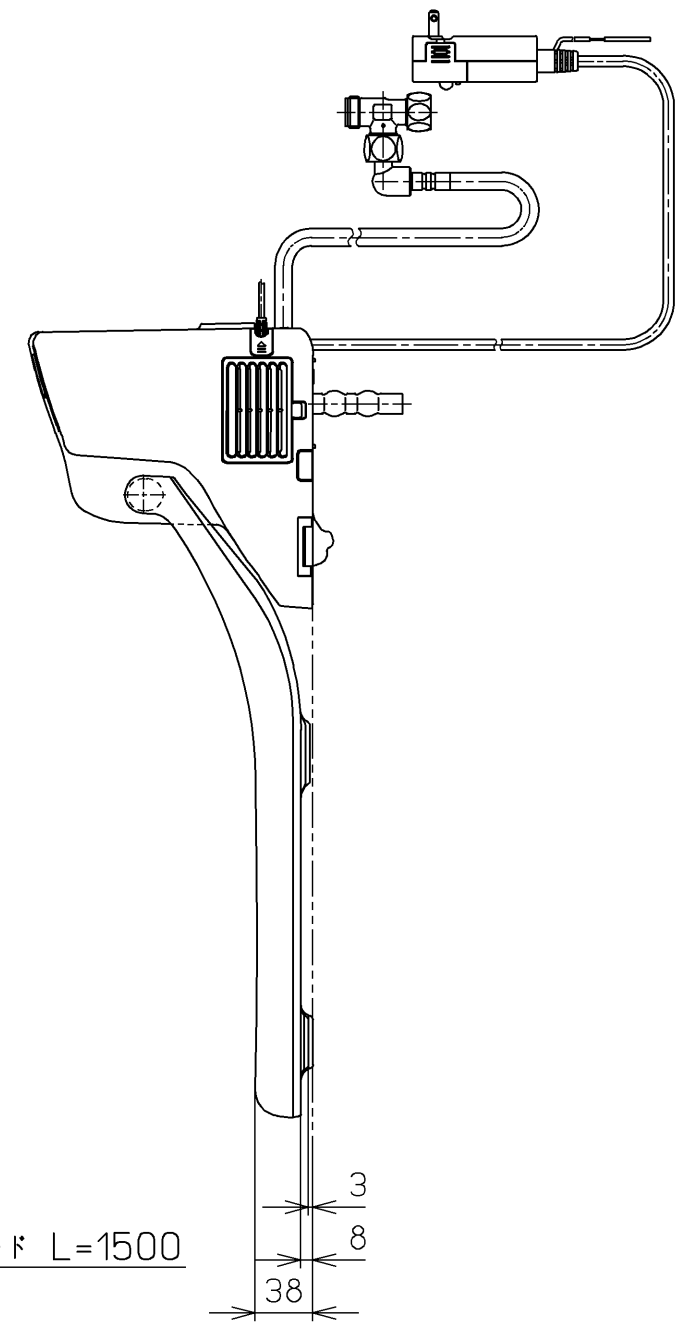

生産中止図面
2024 /

便器洗浄コード L=1500

*定格 : AC100V-410W 50/60Hz

TOTO		⊕	単位 mm	名称 ウォシュレットS
製図 奥村富	検図 城戸高田哲	日付 18-04-12	尺度 1 : 5	品番 TCF6552AFP
備考 S2A 洗浄乾燥脱臭暖房便座 便ふたなし 本体着脱部金属製				図番 TCF6552AFP=A0100
A3			ページNo.	1-1 (改)