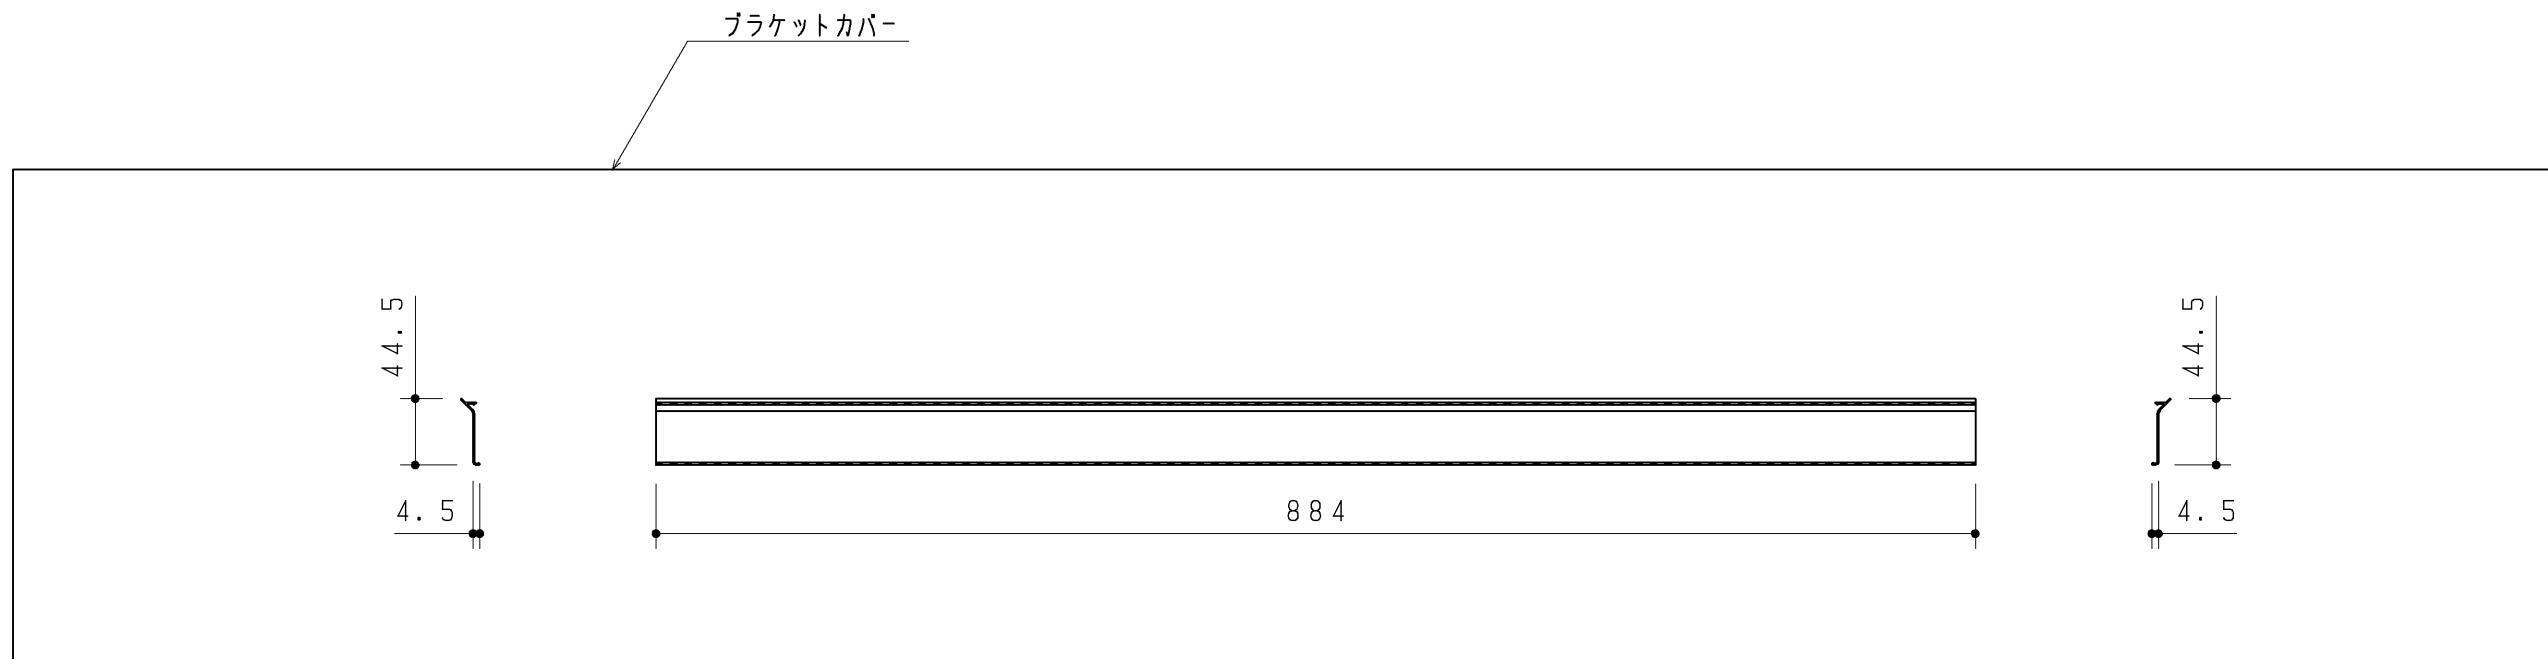

生産中止図面

2008/09

同梱部材

品名	数量(仕様)
ビスセット	1ヶ(4×40mmTPねじ3ヶ入)

品番	色名
UGKW2BEL#KB	オプティブルー
UGKW2BEL#MR	ミディアムウッド
UGKW2BEL#N11	パールホワイト
UGKW2BEL#NR	ナチュラルウッド

改廃年月日	改新要領No.	事由	製品番号	製図				西本	検図	間瀬	笠原	年月日	06	7	12
				TOTO											
				品名	カウンターセット(埋込)(1200)										
			品番	UGKW2BEL#*	尺度	1:5	投影法	三角法	材質		図番				