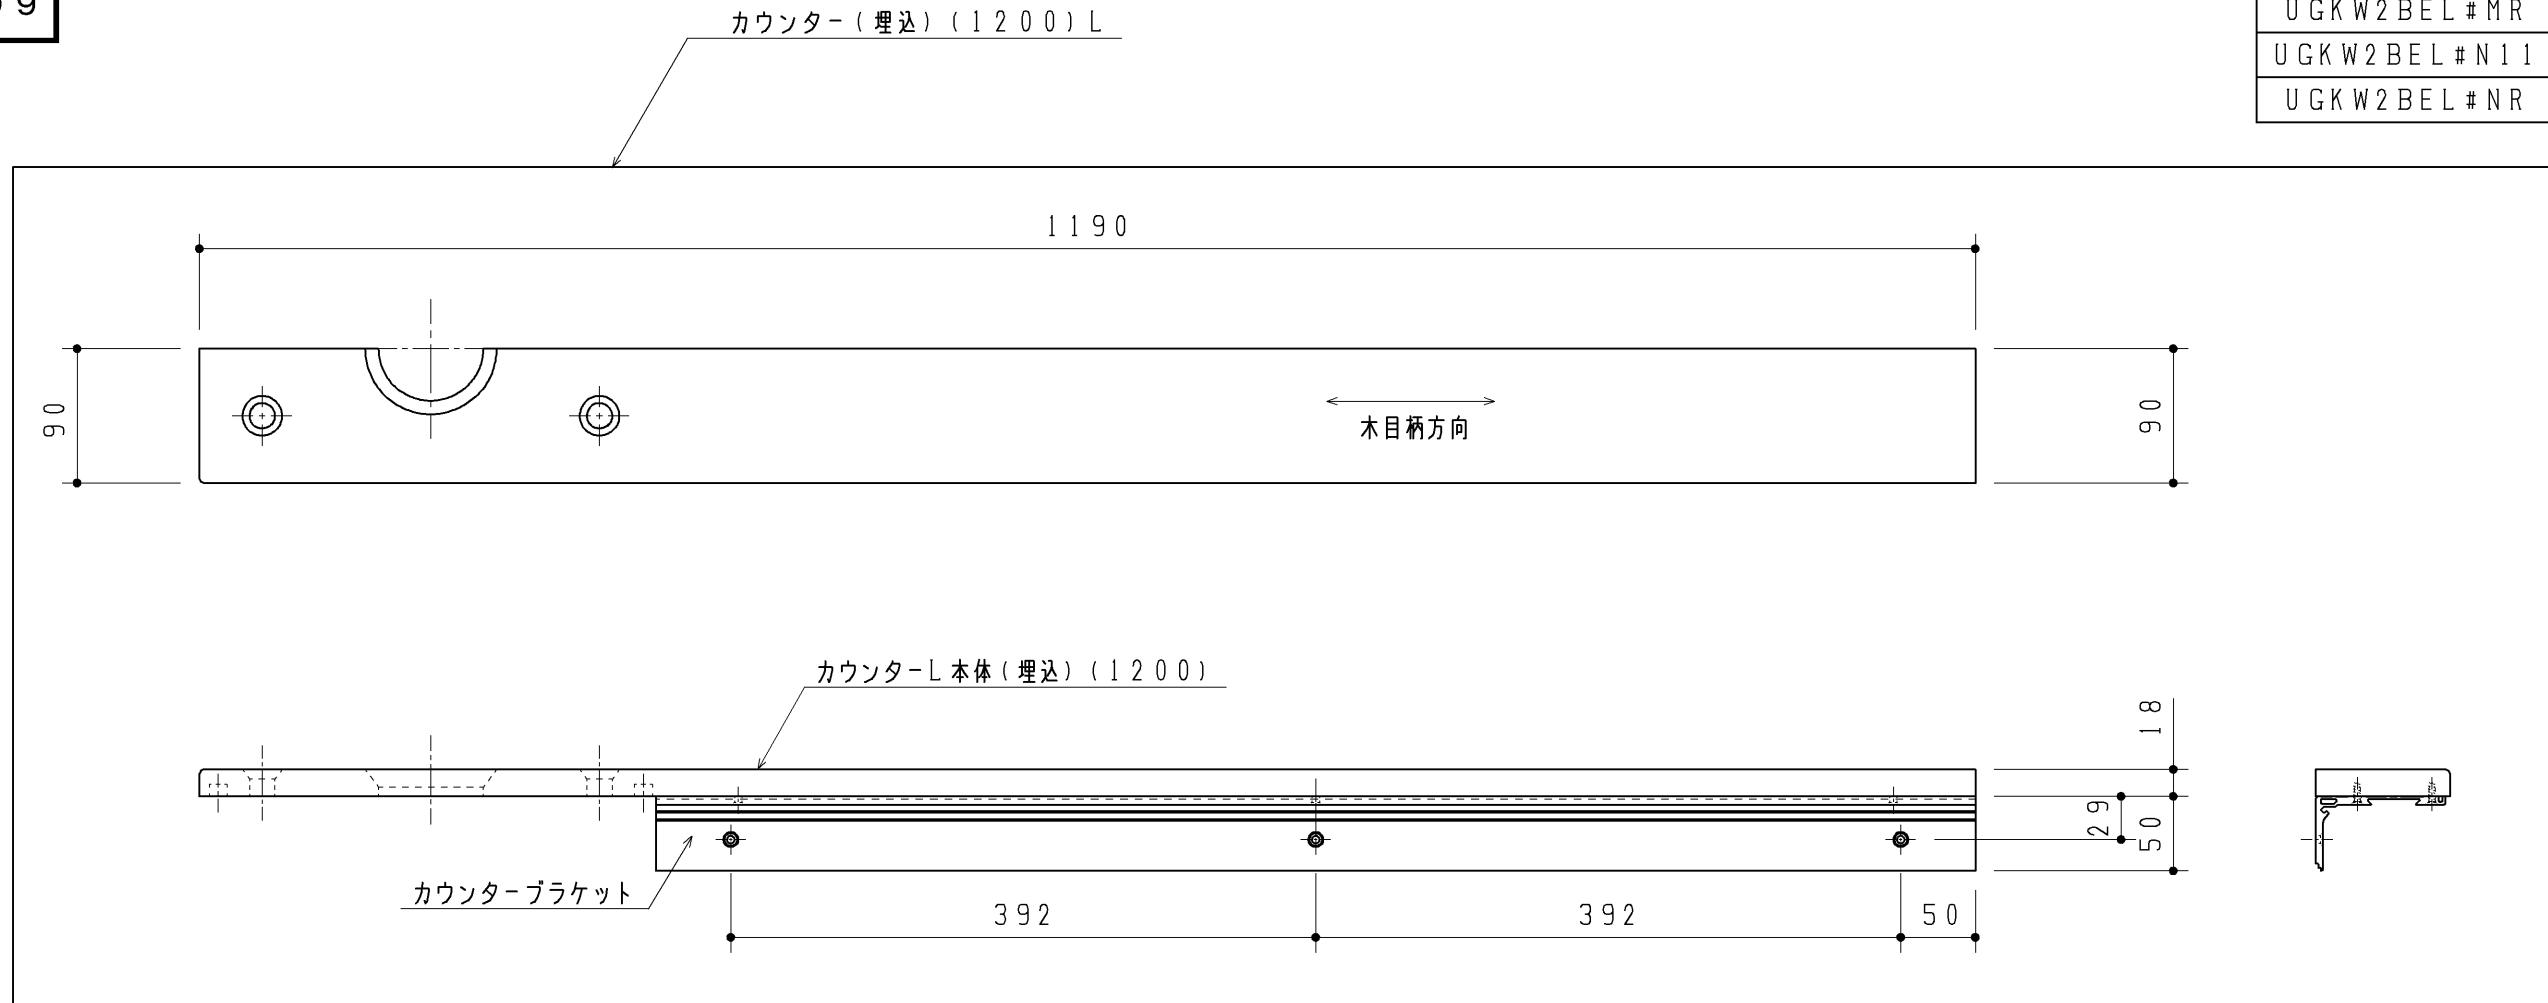

生産中止図面

2008/09

同梱部材

品名	数量(仕様)
ビスセット	1ヶ(4×40mmTPねじ3ヶ入)

品番	色名
UGKW2BEL#KB	オプティブルー
UGKW2BEL#MR	ミディアムウッド
UGKW2BEL#N11	パールホワイト
UGKW2BEL#NR	ナチュラルウッド

改廃年月日	改新要領No.	事由	製品番号	製図				西本	検図	間瀬	笠原	年月日	06	7	12
				TOTO											
				品名	カウンターセット(埋込)(1200)										
			品番	UGKW2BEL#*	尺度	1:5	投影法	三角法	材質		図番				