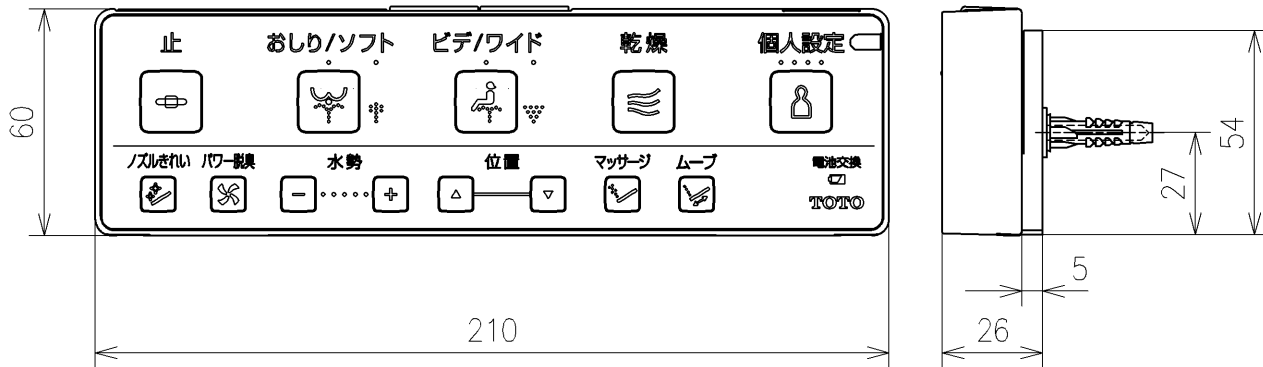

アンカープラグ (2本)
ねじ長 φ4×30 (2本)

アース線 L=200

電源コード L=1055 φ8
*製品背面からL=1000

*定格: AC100V-1280W 50/60Hz
*1ページ目のリモコンはイメージ図です。
配置と表示内容の詳細は2ページ目を参照ください。
*リモコン用単4形乾電池 (2個) 同梱

TOTO			単位 mm	名称 ウォシュレットアブリコット
製図 石井健	検図 神祐紀	日付 2023/04/20	尺度 1:5	品番 TCF4744
備考 F4 洗浄乾燥脱臭暖房便座				図番/ビジョン -

リモコン詳細図

TOTO			単位	mm	名称	ウォシュレットアプリコット
製図	検図	日付	尺度	1 : 2	品番	
石井健	神祐紀	2023/04/20			図番/ビジョン	-
備考					ページNo	1 / 1 (改)