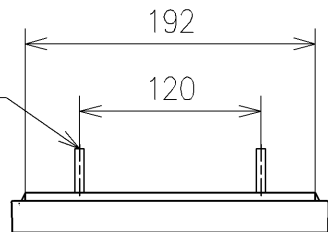

アンカープラグ (2本)
ねじ長 φ4×30 (2本)

アース線 L=200

電源コード L=1055 φ8
*製品背面からL=1000

*定格: AC100V-1280W 50/60Hz
*1ページ目のリモコンはイメージ図です。
配置と表示内容の詳細は2ページ目を参照ください。
*リモコン用単4形乾電池 (2個) 同梱

TOTO			単位 mm	名称 ウォシュレットアブリコット
製図 石井健	検図 神祐紀	日付 2023/04/20	尺度 1:5	品番 TCF4744
備考 F4 洗浄乾燥脱臭暖房便座				図番/ビジョン -

リモコン詳細図

TOTO			単位	mm	名称	ウォシュレットアプリコット
製図	検図	日付	尺度	1 : 2	品番	
石井健	神祐紀	2023/04/20			図番/ビジョン	-
備考					ページNo	1 / 1 (改)