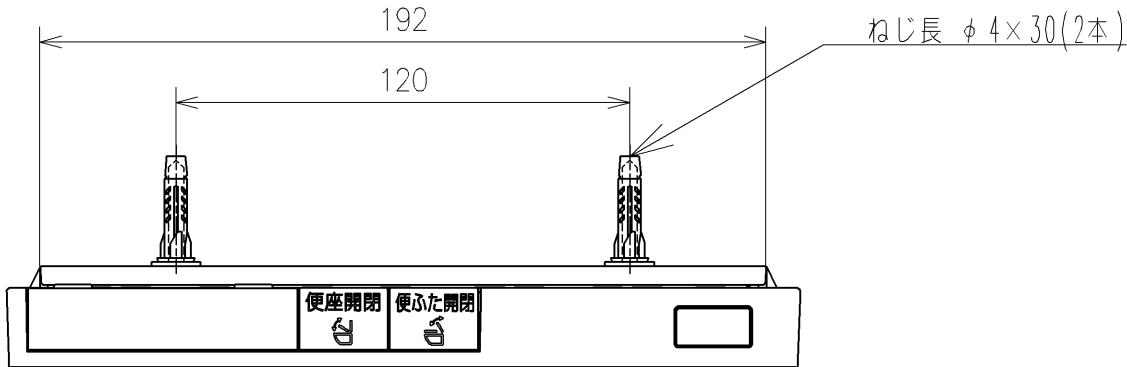

アンカープラグ (2本)
ねじ長 φ4×30 (2本)

アース線 L=200

電源コード L=1055 φ8
*製品背面からL=1000

*定格: AC100V-1280W 50/60Hz
*1ページ目のリモコンはイメージ図です。
配置と表示内容の詳細は2ページ目を参照ください。
*リモコン用単4形乾電池 (2個) 同梱

TOTO			単位 mm	名称 ウォシュレットアブリコット
製図 石井健	検図 神祐紀	日付 2023/04/20	尺度 1:5	品番 TCF4744
備考 F4 洗浄乾燥脱臭暖房便座				図番/ビジョン -

リモコン詳細図

TOTO			単位	mm	名称	ウォシュレットアプリコット
製図	検図	日付	尺度	1 : 2	品番	
石井健	神祐紀	2023/04/20			図番/ビジョン	-
備考					ページNo	1 / 1 (改)