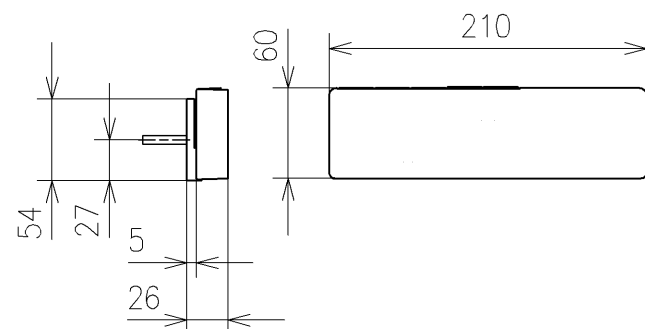

アンカープラグ (2本)
ねじ長 φ4×30 (2本)

アース線 L=200

電源コード L=1055 φ8
*製品背面からL=1000

*定格: AC100V-1280W 50/60Hz
*1ページ目のリモコンはイメージ図です。
配置と表示内容の詳細は2ページ目を参照ください。
*リモコン用単4形乾電池 (2個) 同梱

TOTO			単位 mm	名称 ウォシュレットアブリコット
製図 石井健	検図 神祐紀	日付 2023/04/20	尺度 1:5	品番 TCF4744
備考 F4 洗浄乾燥脱臭暖房便座				図番/ビジョン -

リモコン詳細図

TOTO			単位	mm	名称	ウォシュレットアプリコット
製図	検図	日付	尺度	1 : 2	品番	
石井健	神祐紀	2023/04/20			図番/ビジョン	-
備考					ページNo	1 / 1 (改)