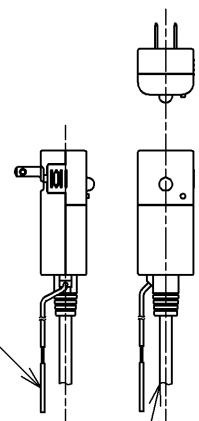

アンカープラグ (2本)
ねじ長 φ4×30 (2本)

アース線 L=200

電源コード L=1055 φ8
*製品背面からL=1000

*定格: AC100V-1280W 50/60Hz
*1ページ目のリモコンはイメージ図です。
配置と表示内容の詳細は2ページ目を参照ください。
*リモコン用単4形乾電池 (2個) 同梱

TOTO			単位 mm	名称 ウォシュレットアブリコット
製図 石井健	検図 神祐紀	日付 2023/04/20	尺度 1:5	品番 TCF4744
備考 F4 洗浄乾燥脱臭暖房便座				図番/ビジョン -

リモコン詳細図

TOTO			単位	mm	名称	ウォシュレットアプリコット
製図	検図	日付	尺度	1 : 2	品番	
石井健	神祐紀	2023/04/20			図番/ビジョン	-
備考					ページNo	1 / 1 (改)