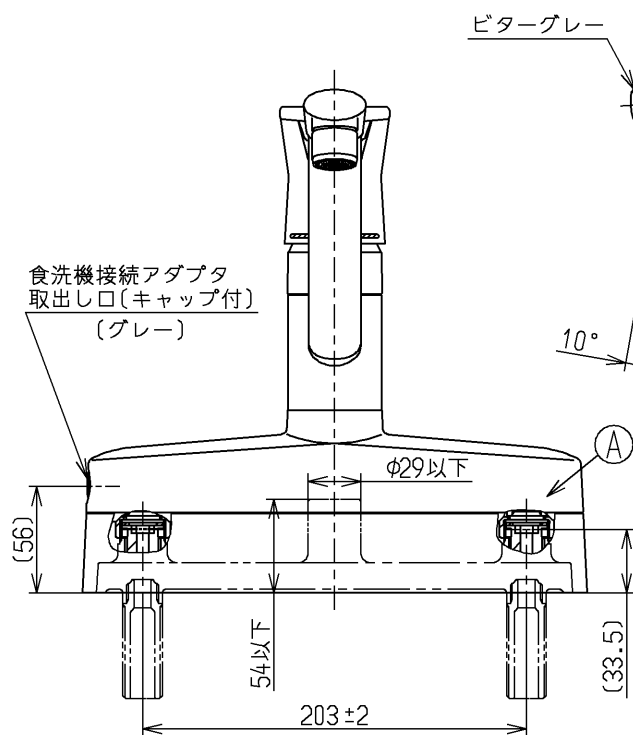

生産中止図面

2000/08

P視

A部拡大図(1:1)

ビターグレー

食洗機接続アダプタ
取出し口(キャップ付)
(グレー)

取外し式カバー
(前後)

ウォーターハンマー低減機構内蔵

TOTO			単位 mm	名称 台付シングル (台所)
製図 古田	検図 安田	日付 梅本 00.08.31	尺度 1:4	図番
備考				TKG33UY1X