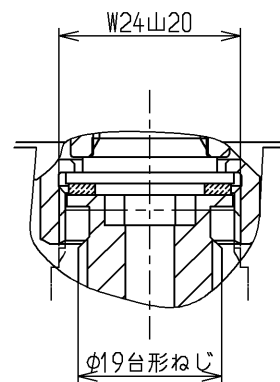

生産中止図面

2000/08

P視

A部拡大図(1:1)

ビターグレー

食洗機接続アダプタ
取出し口(キャップ付)
(グレー)

取外し式カバー
(前後)

ウォーターハンマー低減機構内蔵

TOTO			単位 mm	名称 台付シングル (台所)
製図 古田	検図 安田	日付 梅本 00.08.31	尺度 1:4	図番
備考				TKG33UY1X