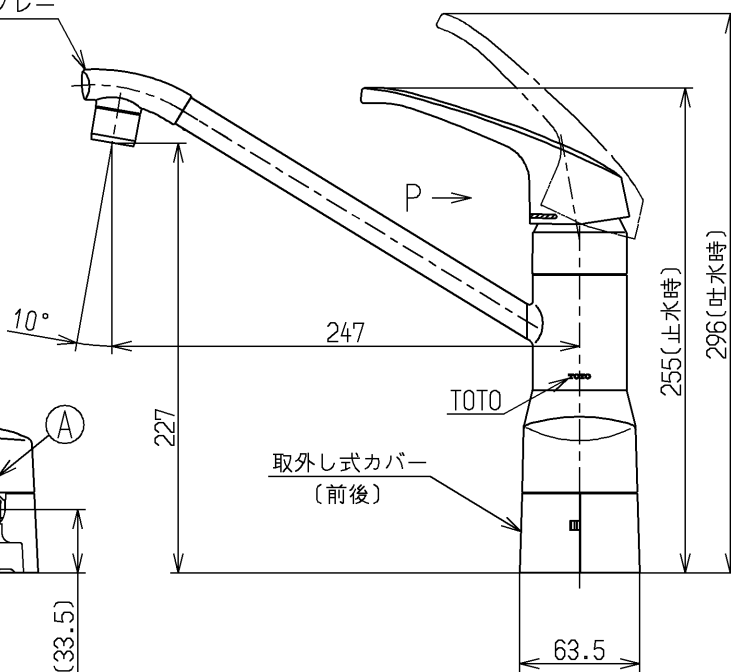

生産中止図面

2000/08

P視

A部拡大図(1:1)

ビターグレー

食洗機接続アダプタ
取出し口(キャップ付)
(グレー)

取外し式カバー
(前後)

ウォーターハンマー低減機構内蔵

TOTO			単位 mm	名称 台付シングル (台所)
製図 古田	検図 安田	日付 梅本 00.08.31	尺度 1:4	図番
備考				TKG33UY1X