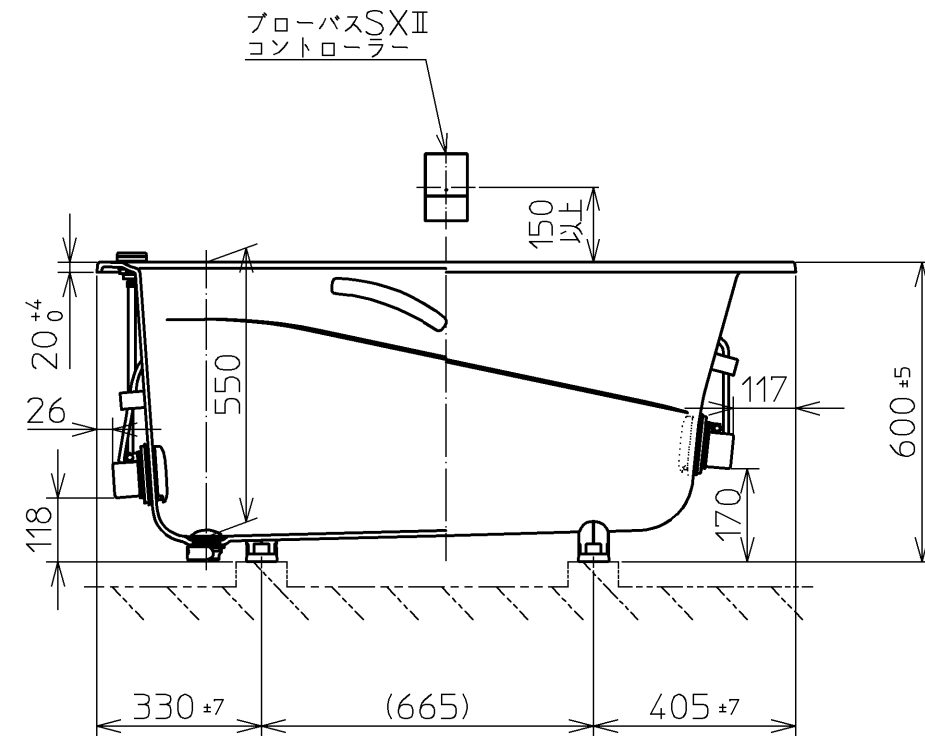

セット明細		
品番	個数	名称
PNQ1440LJ	1	ネオマーバス(フローバスSXII)
PRB800S#ZS	1	フローバスSXII機能ユニット部

色番	色彩	備考
#MNN	ムーンホワイトN	
#MRN	ムーンピンクN	
#MLN	ムーンライムN	
#MGN	ムーングリーンN	
#MCN	ムーンブラウンN	

※SXII機能ユニットについては、100V15Aの専用コンセントが1個必要です。
 ※排水金具は間接排水専用です。直接排水の場合は特殊品対応となります。

図名	ネオマーバス 1400サイズ	尺度	1/15
年月日	12.02.01	製図	榎園
検図	兵頭 前田	図番	PNQ1440LJK
			TOTO

品番	PRB800S#ZS
定格電圧	AC100V
定格周波数	50Hz/60Hz(共用)
定格消費電力	360W(15A専用配線)
電源コード長さ	2m
対応コンセント	アースターミナル付防雨形コンセント (D種接地工事)
同梱品	フローバスSXⅡ点検口カバー (必要壁開口径 φ110~φ120)

フローバスSXⅡ点検口カバー

フローバスSXⅡコントローラー

フローバスSXⅡ電源ボックス

図名		ネオマーバス		尺度	1:10
年月日		製	検	図番	1/2参照
12.02.01	園	園	園	兵頭 前田	TOTO