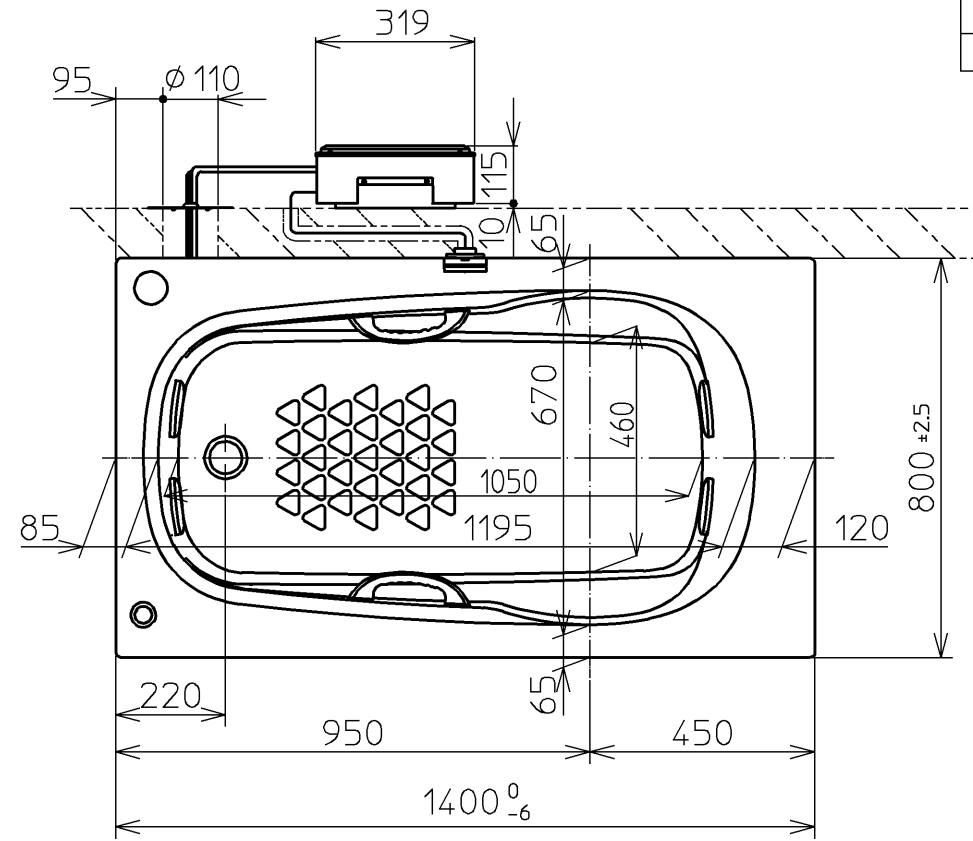

セット明細		
品番	個数	名称
PNQ1440LJ	1	ネオマーバス(フローバスSXII)
PRB800S#ZS	1	フローバスSXII機能ユニット部

色番	色彩	備考
#MNN	ムーンホワイトN	
#MRN	ムーンピンクN	
#MLN	ムーンライムN	
#MGN	ムーングリーンN	
#MCN	ムーンブラウンN	

※SXII機能ユニットについては、100V15Aの専用コンセントが1個必要です。
 ※排水金具は間接排水専用です。直接排水の場合は特殊品対応となります。

図名	ネオマーバス 1400サイズ	尺度	1/15
年月日	12.02.01	製図	榎園
検図	兵頭 前田	図番	PNQ1440LJK
			TOTO

品番	PRB800S#ZS
定格電圧	AC100V
定格周波数	50Hz/60Hz(共用)
定格消費電力	360W(15A専用配線)
電源コード長さ	2m
対応コンセント	アースターミナル付防雨形コンセント (D種接地工事)
同梱品	フローバスSXⅡ点検口カバー (必要壁開口径 φ110~φ120)

フローバスSXⅡ点検口カバー

フローバスSXⅡコントローラー

フローバスSXⅡ電源ボックス

図名		ネオマーバス		尺度	1:10
年月日		製	検	図番	1/2参照
12.02.01	園	園	園	兵頭 前田	TOTO