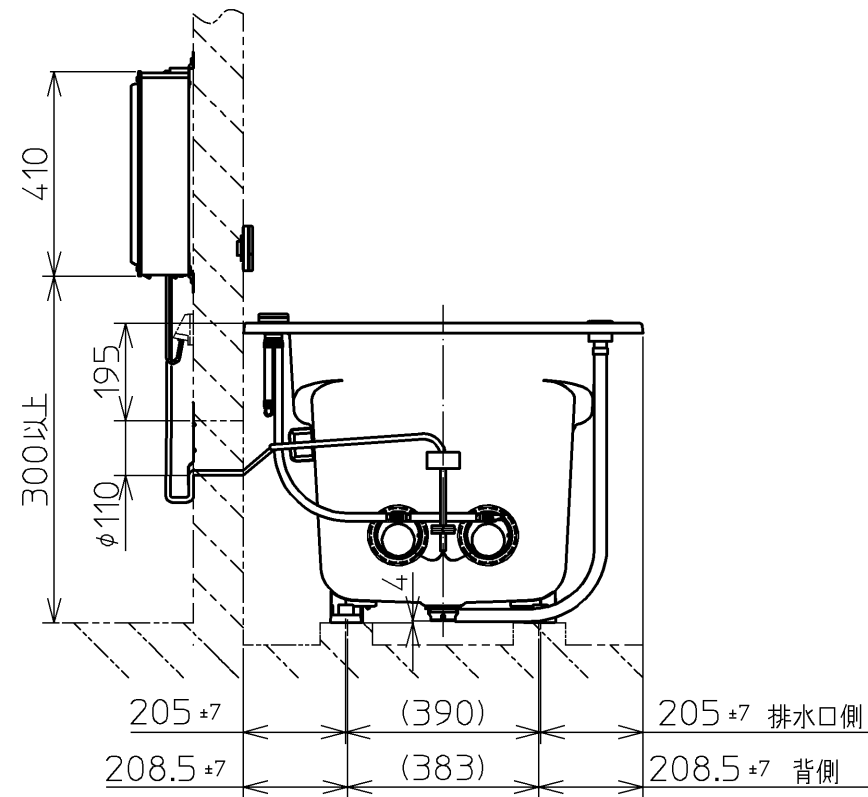

セット明細		
品番	個数	名称
PNQ1440LJ	1	ネオマーバス(フローバスSXII)
PRB800S#ZS	1	フローバスSXII機能ユニット部

色番	色彩	備考
#MNN	ムーンホワイトN	
#MRN	ムーンピンクN	
#MLN	ムーンライムN	
#MGN	ムーングリーンN	
#MCN	ムーンブラウンN	

※SXII機能ユニットについては、100V15Aの専用コンセントが1個必要です。
 ※排水金具は間接排水専用です。直接排水の場合は特殊品対応となります。

図名	ネオマーバス 1400サイズ	尺度	1/15
年月日	12.02.01	製図	榎園
検図	兵頭 前田	図番	PNQ1440LJK
			TOTO

品番	PRB800S#ZS
定格電圧	AC100V
定格周波数	50Hz/60Hz(共用)
定格消費電力	360W(15A専用配線)
電源コード長さ	2m
対応コンセント	アースターミナル付防雨形コンセント (D種接地工事)
同梱品	フローバスSXⅡ点検口カバー (必要壁開口径 φ110~φ120)

フローバスSXⅡ点検口カバー

フローバスSXⅡコントローラー

フローバスSXⅡ電源ボックス

図名		ネオマーバス		尺度	1:10
年月日		製	検	図番	1/2参照
12.02.01	園	園	園	兵頭 前田	TOTO