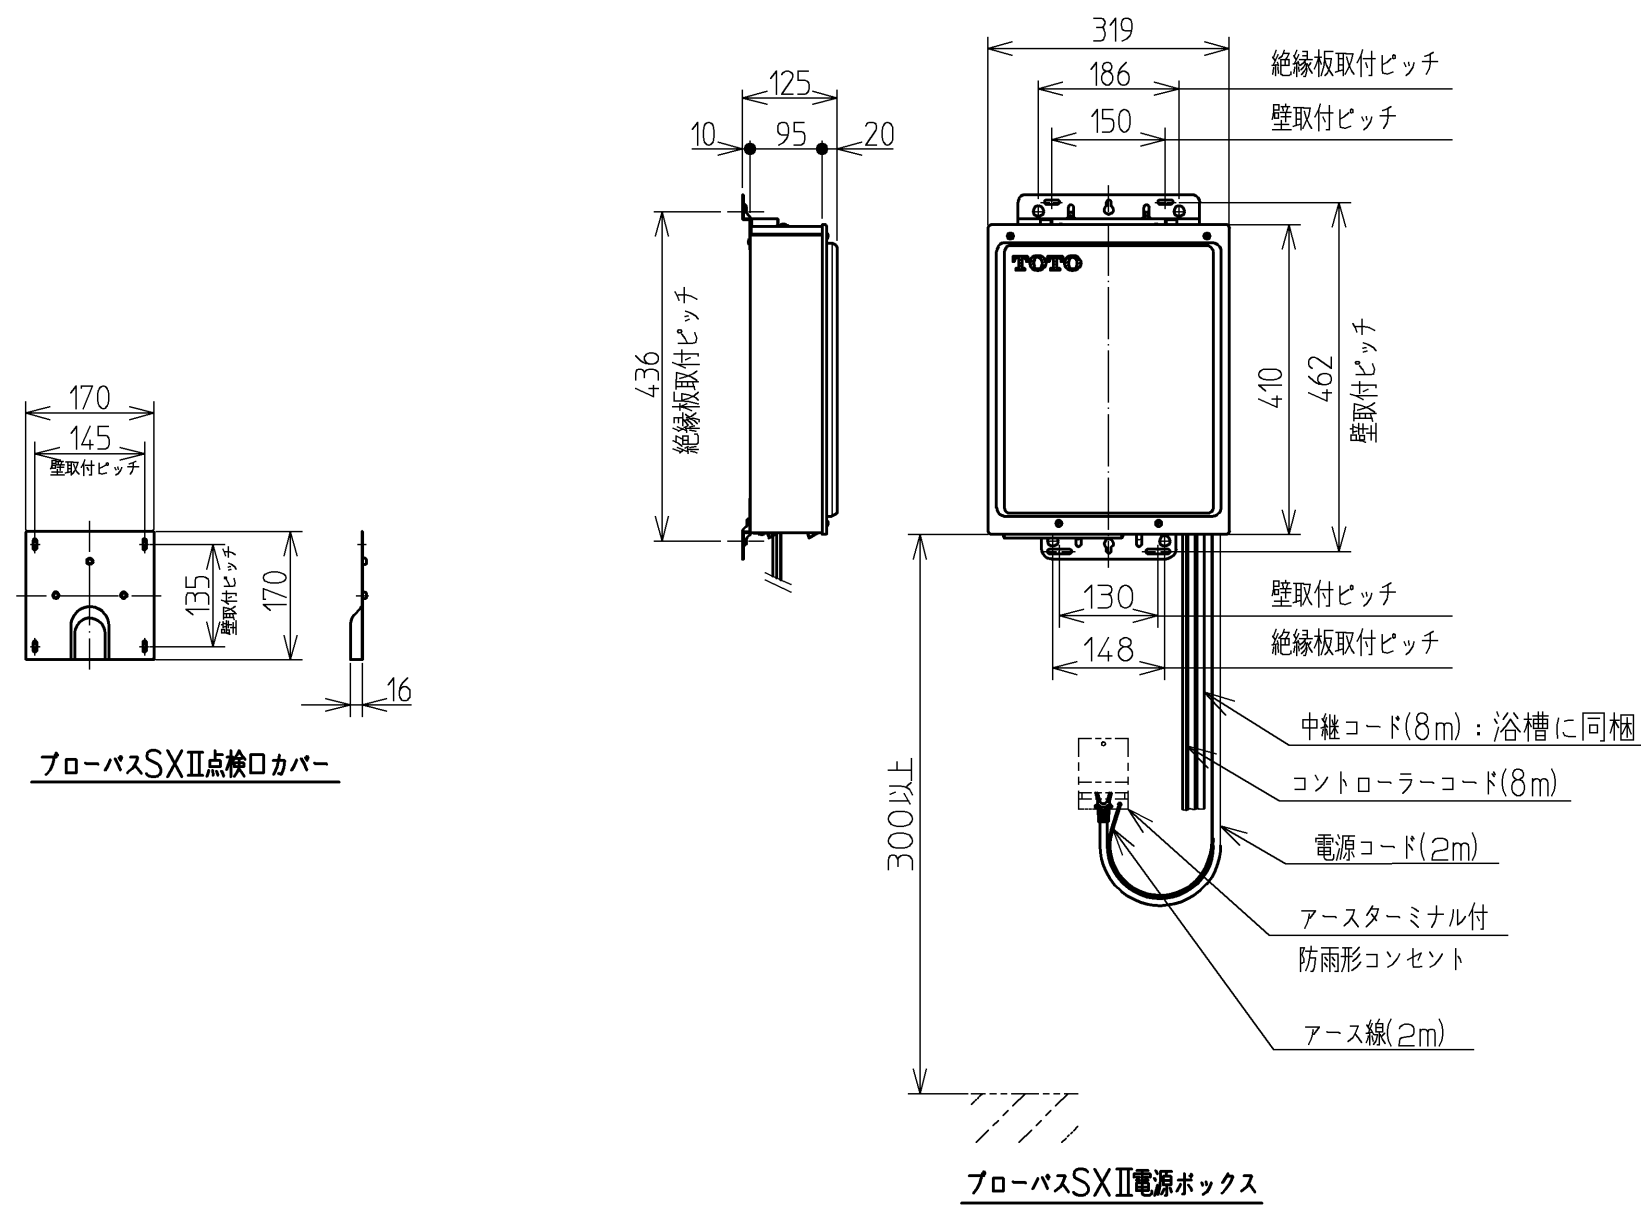

セット明細		
品番	個数	名称
PNQ1440LJ	1	ネオマーバス(フローバスSXII)
PRB800S#ZS	1	フローバスSXII機能ユニット部

色番	色彩	備考
#MNN	ムーンホワイトN	
#MRN	ムーンピンクN	
#MLN	ムーンライムN	
#MGN	ムーングリーンN	
#MCN	ムーンブラウンN	

※SXII機能ユニットについては、100V15Aの専用コンセントが1個必要です。
 ※排水金具は間接排水専用です。直接排水の場合は特殊品対応となります。

図名	ネオマーバス 1400サイズ	尺度	1/15
年月日	12.02.01	製図	榎園
検図	兵頭 前田	図番	PNQ1440LJK
			TOTO

品番	PRB800S#ZS
定格電圧	AC100V
定格周波数	50Hz/60Hz(共用)
定格消費電力	360W(15A専用配線)
電源コード長さ	2m
対応コンセント	アースターミナル付防雨形コンセント (D種接地工事)
同梱品	フローバスSXⅡ点検口カバー (必要壁開口径 φ110~φ120)

フローバスSXⅡ点検口カバー

フローバスSXⅡコントローラー

フローバスSXⅡ電源ボックス

図名		ネオマーバス		尺度	1:10
年月日		製	検	図番	1/2参照
12.02.01	園	園	園	兵頭 前田	TOTO