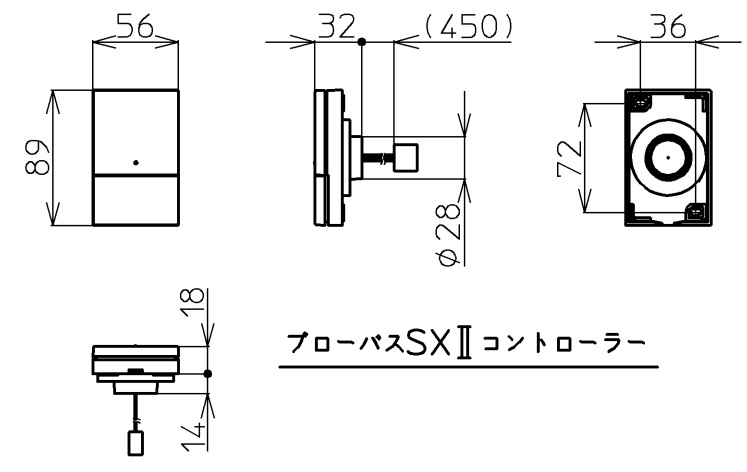

セット明細		
品番	個数	名称
PNQ1440LJ	1	ネオマーバス(フローバスSXII)
PRB800S#ZS	1	フローバスSXII機能ユニット部

色番	色彩	備考
#MNN	ムーンホワイトN	
#MRN	ムーンピンクN	
#MLN	ムーンライムN	
#MGN	ムーングリーンN	
#MCN	ムーンブラウンN	

※SXII機能ユニットについては、100V15Aの専用コンセントが1個必要です。
 ※排水金具は間接排水専用です。直接排水の場合は特殊品対応となります。

図名	ネオマーバス 1400サイズ	尺度	1/15
年月日	12.02.01	製図	榎園
検図	兵頭 前田	図番	PNQ1440LJK
			TOTO

品番	PRB800S#ZS
定格電圧	AC100V
定格周波数	50Hz/60Hz(共用)
定格消費電力	360W(15A専用配線)
電源コード長さ	2m
対応コンセント	アースターミナル付防雨形コンセント (D種接地工事)
同梱品	フローバスSXⅡ点検口カバー (必要壁開口径 φ110~φ120)

フローバスSXⅡ点検口カバー

フローバスSXⅡコントローラー

フローバスSXⅡ電源ボックス

図名		ネオマーバス		尺度	1:10
年月日		製	検	図番	1/2参照
12.02.01	園	園	園	兵頭 前田	TOTO