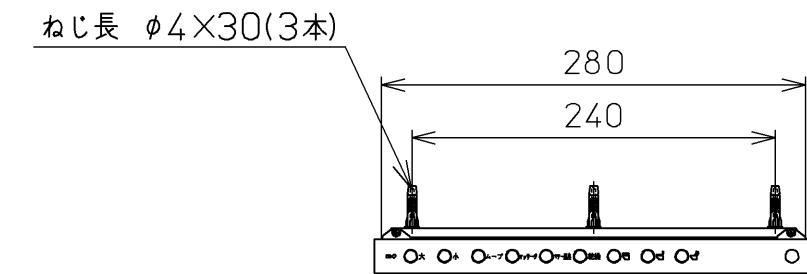

生産中止図面

2009/02

便器洗浄コード L=1500

\*定格 : AC100V-1282W 50/60Hz

<b>TOTO</b>		⊕ ≡	単位 mm	名称 洗淨乾燥脱臭暖房便座
製図 有馬	検図 鈴木 江上	日付 07-10-03	尺度 1 : 5	品番 TCF4331AMJ
備考				図番 TCF4331AMJ=A0101