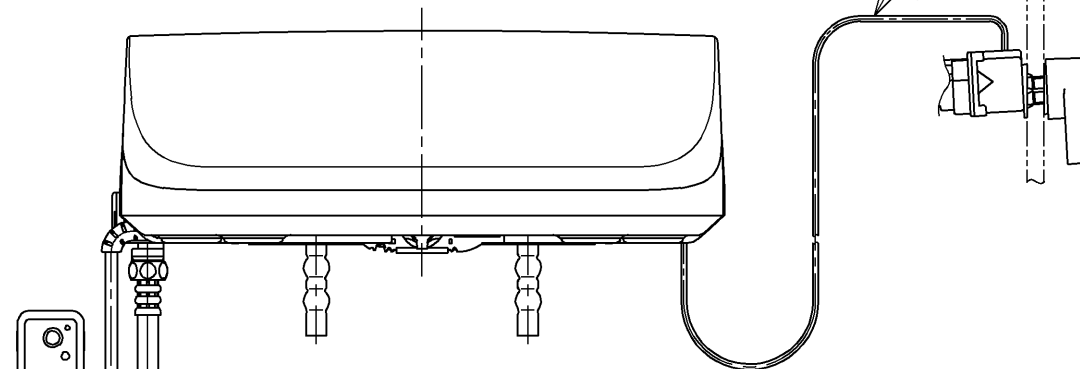

生産中止図面

2009/02

便器洗浄コード L=1500

\*定格 : AC100V-1282W 50/60Hz

<b>TOTO</b>		⊕ ≡	単位 mm	名称 洗淨乾燥脱臭暖房便座
製図 有馬	検図 鈴木 江上	日付 07-10-03	尺度 1 : 5	品番 TCF4331AMJ
備考				図番 TCF4331AMJ=A0101