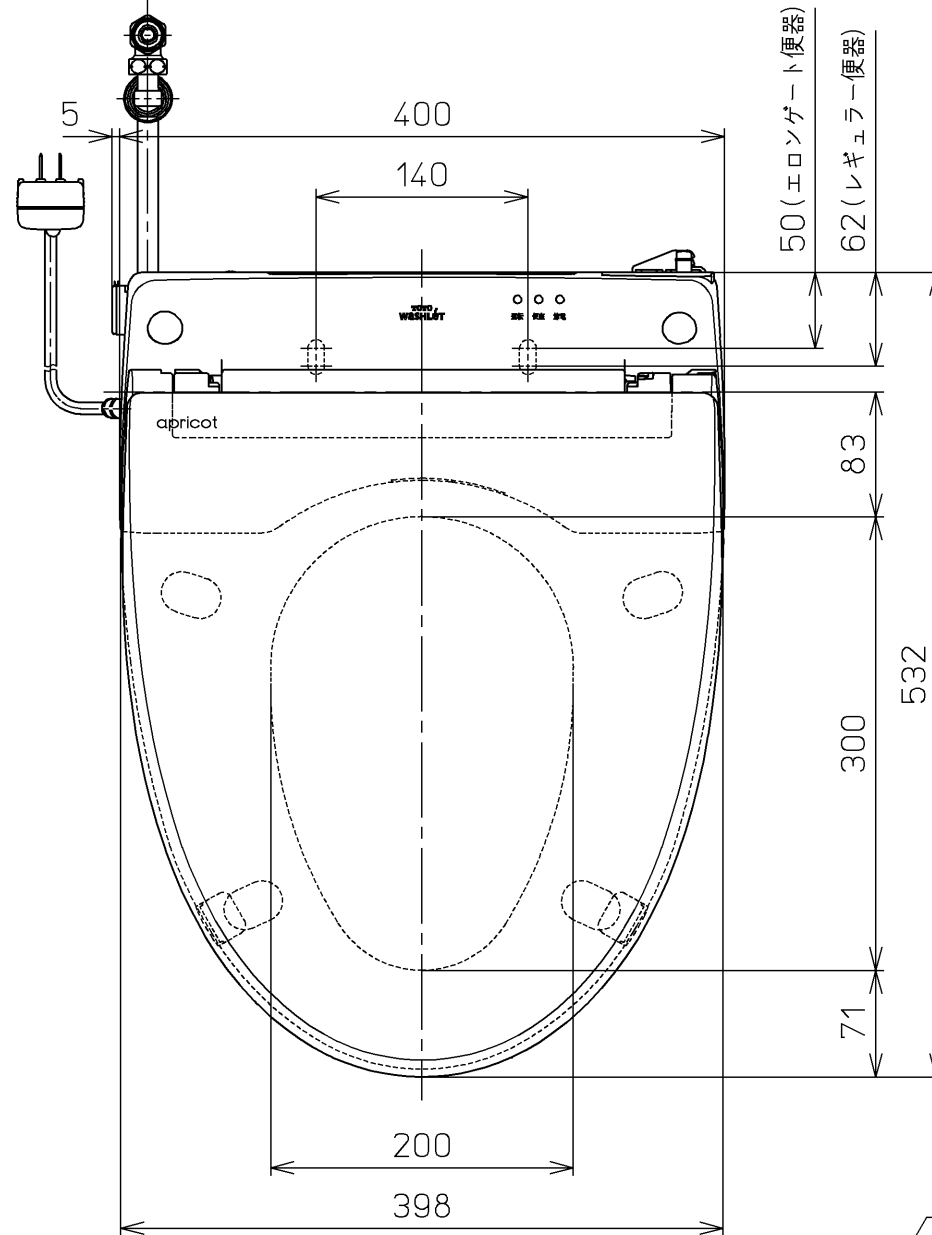

生産中止図面

2009/02

便器洗浄コード L=1500

\*定格 : AC100V-1282W 50/60Hz

<b>TOTO</b>		⊕ ≡	単位 mm	名称 洗淨乾燥脱臭暖房便座
製図 有馬	検図 鈴木 江上	日付 07-10-03	尺度 1 : 5	品番 TCF4331AMJ
備考				図番 TCF4331AMJ=A0101