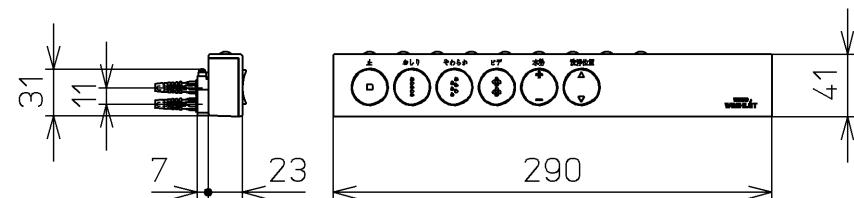

生産中止図面

2009/02

便器洗浄コード L=1500

\*定格 : AC100V-1282W 50/60Hz

<b>TOTO</b>		⊕ ≡	単位 mm	名称 洗淨乾燥脱臭暖房便座
製図 有馬	検図 鈴木 江上	日付 07-10-03	尺度 1 : 5	品番 TCF4331AMJ
備考				図番 TCF4331AMJ=A0101