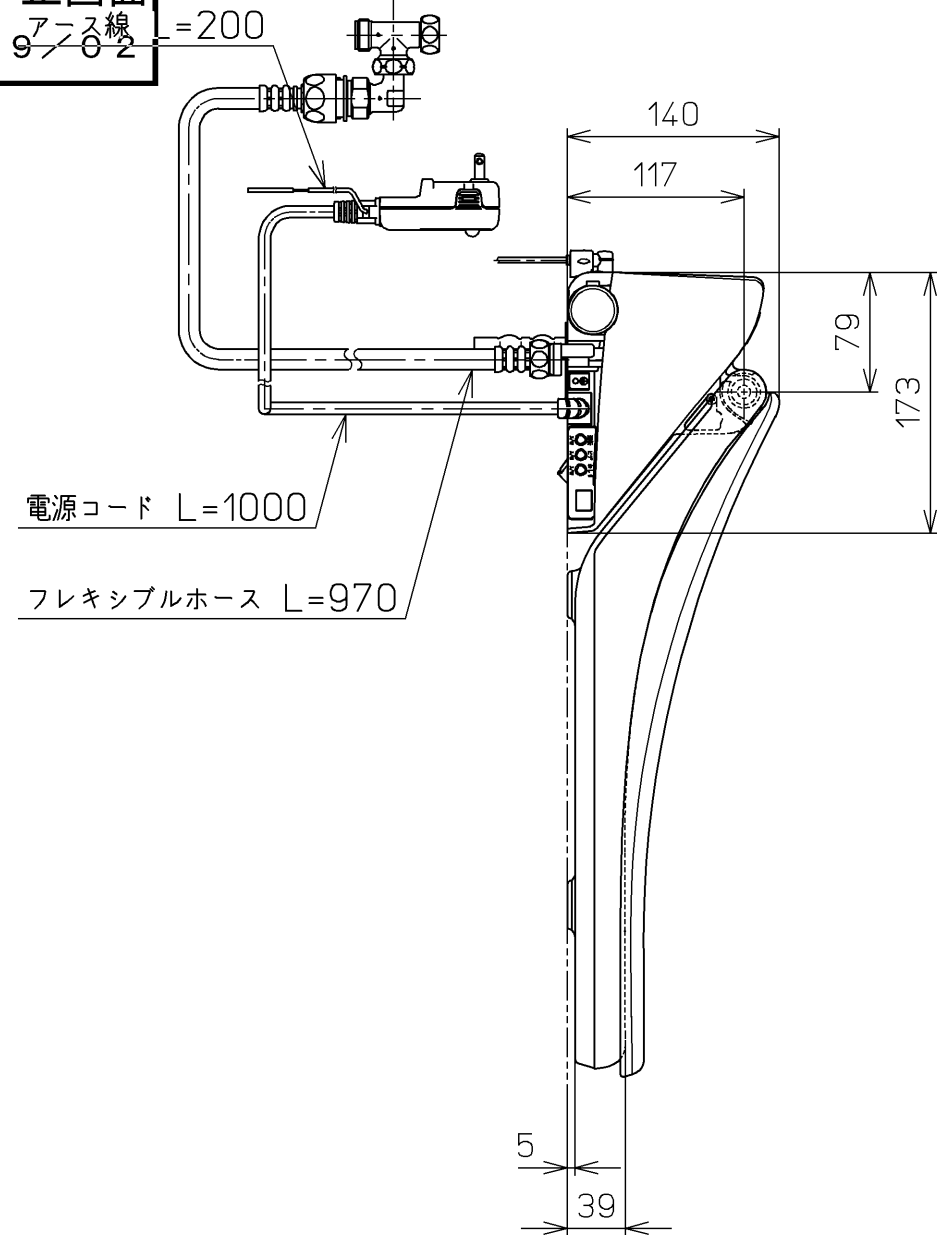

生産中止図面

2009/02

便器洗浄コード L=1500

\*定格 : AC100V-1282W 50/60Hz

<b>TOTO</b>		⊕ ≡	単位 mm	名称 洗淨乾燥脱臭暖房便座
製図 有馬	検図 鈴木 江上	日付 07-10-03	尺度 1 : 5	品番 TCF4331AMJ
備考				図番 TCF4331AMJ=A0101