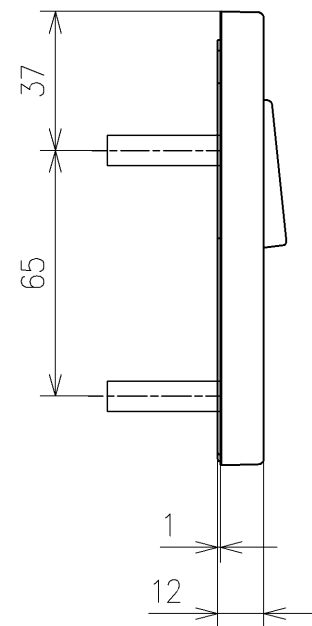

\*定格: AC100V-311W 50/60Hz  
 \*1ページ目のリモコンはイメージ図です。  
 配置と表示内容の詳細は2ページ目を参照ください。  
 \*ウォシュレットリモコンは充電タイプ

<b>TOTO</b>			単位 mm	名称 ウォシュレットPS
製図 梶川幸	検図 星野潤	日付 2026/05/19	尺度 1:5	品番 TCF553ADP
備考 PS2A 洗浄脱臭暖房便座 擬音装置付き 便心たなし 本体着脱部金属製				図番/ビジョン -
A3			ページNo . 1/1	(改)

アンカープラグ (3本)  
ねじ長 φ4×30 (3本)

アンカープラグ (2本)  
ねじ長 φ4×30 (2本)

リモコン詳細図

<b>TOTO</b>			単位 mm	名称 ウォシュレットPS
製図 梶川幸	検図 星野潤	日付 2026/05/19	尺度 1:2	品番 TCF553ADP
備考				図番リビジョン -
A3		ページNo .	1/1	(改)