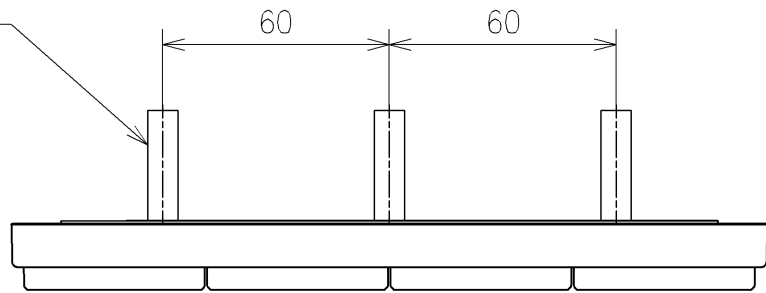

\*定格: AC100V-311W 50/60Hz  
 \*1ページ目のリモコンはイメージ図です。  
 配置と表示内容の詳細は2ページ目を参照ください。  
 \*ウォシュレットリモコンは充電タイプ

<b>TOTO</b>			単位 mm	名称 ウォシュレットPS
製図 梶川幸	検図 星野潤	日付 2026/05/19	尺度 1:5	品番 TCF553ADP
備考 PS2A 洗浄脱臭暖房便座 擬音装置付き 便心たなし 本体着脱部金属製				図番/ビジョン -
A3			ページNo . 1/1	(改)

アンカープラグ (3本)  
ねじ長 φ4×30 (3本)

アンカープラグ (2本)  
ねじ長 φ4×30 (2本)

リモコン詳細図

<b>TOTO</b>			単位 mm	名称 ウォシュレットPS
製図 梶川幸	検図 星野潤	日付 2026/05/19	尺度 1:2	品番 TCF553ADP
備考				図番リビジョン -
A3		ページNo .	1/1	(改)