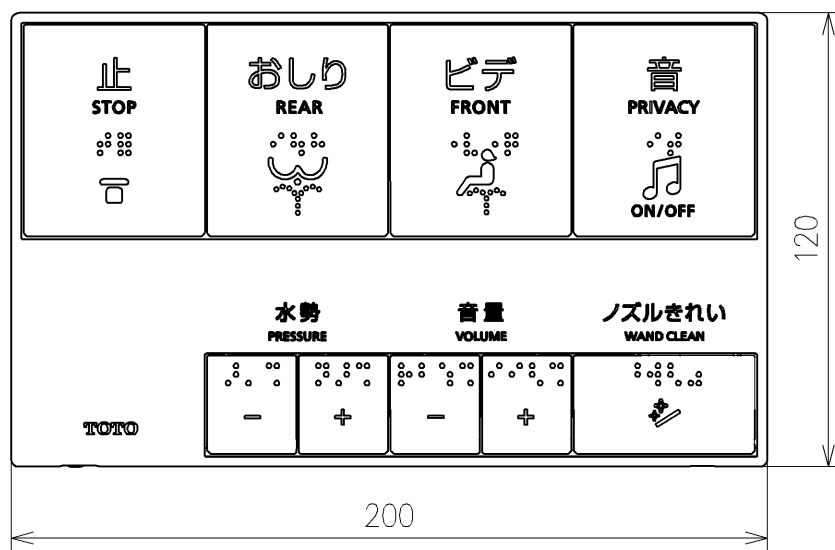

\*定格: AC100V-311W 50/60Hz  
 \*1ページ目のリモコンはイメージ図です。  
 配置と表示内容の詳細は2ページ目を参照ください。  
 \*ウォシュレットリモコンは充電タイプ

<b>TOTO</b>			単位 mm	名称 ウォシュレットPS
製図 梶川幸	検図 星野潤	日付 2026/05/19	尺度 1:5	品番 TCF553ADP
備考 PS2A 洗浄脱臭暖房便座 擬音装置付き 便心たなし 本体着脱部金属製				図番/ビジョン -
A3			ページNo . 1/1	(改)

アンカープラグ (3本)  
ねじ長 φ4×30 (3本)

アンカープラグ (2本)  
ねじ長 φ4×30 (2本)

リモコン詳細図

<b>TOTO</b>			単位 mm	名称 ウォシュレットPS
製図 梶川幸	検図 星野潤	日付 2026/05/19	尺度 1:2	品番 TCF553ADP
備考				図番リビジョン -
A3		ページNo .	1/1	(改)