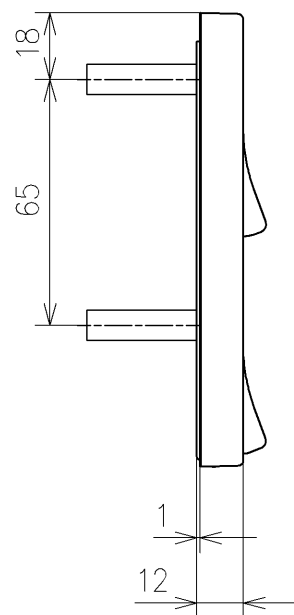

\*定格: AC100V-311W 50/60Hz  
 \*1ページ目のリモコンはイメージ図です。  
 配置と表示内容の詳細は2ページ目を参照ください。  
 \*ウォシュレットリモコンは充電タイプ

<b>TOTO</b>			単位 mm	名称 ウォシュレットPS
製図 梶川幸	検図 星野潤	日付 2026/05/19	尺度 1:5	品番 TCF553ADP
備考 PS2A 洗浄脱臭暖房便座 擬音装置付き 便心たなし 本体着脱部金属製				図番/ビジョン -
A3			ページNo . 1/1	(改)

アンカープラグ (3本)  
ねじ長 φ4×30 (3本)

アンカープラグ (2本)  
ねじ長 φ4×30 (2本)

リモコン詳細図

<b>TOTO</b>			単位 mm	名称 ウォシュレットPS
製図 梶川幸	検図 星野潤	日付 2026/05/19	尺度 1:2	品番 TCF553ADP
備考				図番リビジョン -
A3		ページNo .	1/1	(改)