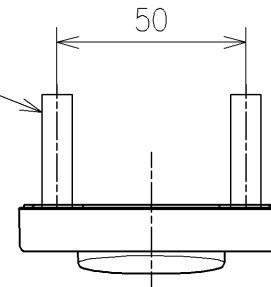

\*定格: AC100V-311W 50/60Hz  
 \*1ページ目のリモコンはイメージ図です。  
 配置と表示内容の詳細は2ページ目を参照ください。  
 \*ウォシュレットリモコンは充電タイプ

<b>TOTO</b>			単位 mm	名称 ウォシュレットPS
製図 梶川幸	検図 星野潤	日付 2026/05/19	尺度 1:5	品番 TCF553ADP
備考 PS2A 洗浄脱臭暖房便座 擬音装置付き 便心たなし 本体着脱部金属製				図番/ビジョン -
A3			ページNo . 1/1	(改)

アンカープラグ (3本)  
ねじ長 φ4×30 (3本)

アンカープラグ (2本)  
ねじ長 φ4×30 (2本)

リモコン詳細図

<b>TOTO</b>			単位 mm	名称 ウォシュレットPS
製図 梶川幸	検図 星野潤	日付 2026/05/19	尺度 1:2	品番 TCF553ADP
備考				図番リビジョン -
A3		ページNo .	1/1	(改)