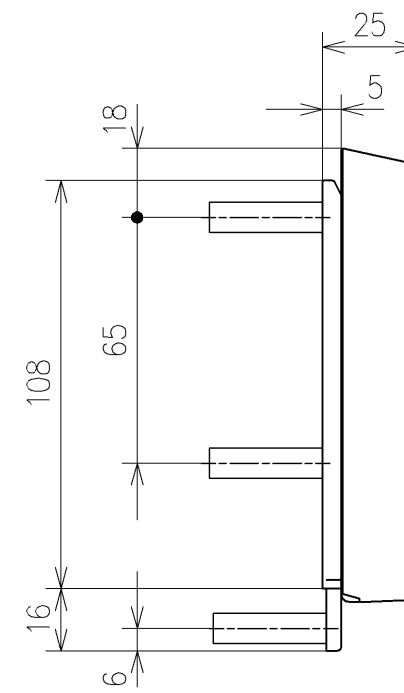

アンカープラグ (4本)
ねじ長 φ4×30 (4本)

アンカープラグ (3本)
ねじ長 φ4×30 (3本)

リモコン詳細図

TOTO			単位 mm	名称 ウォシュレットPP
製図 川本真	検図 福里真	日付 2026/05/19	尺度 1:2	品番 TCF5711AUP
備考				図番/バージョン -
A3			ページNo . 1/1	(改)