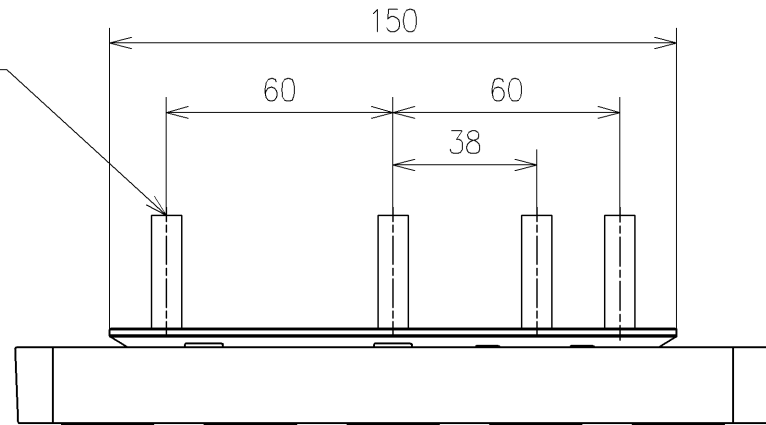

アンカープラグ (4本)
ねじ長 φ4×30 (4本)

アンカープラグ (3本)
ねじ長 φ4×30 (3本)

リモコン詳細図

TOTO			単位 mm	名称 ウォシュレットPP
製図 川本真	検図 福里真	日付 2026/05/19	尺度 1:2	品番 TCF5711AUP
備考				図番/バージョン -
A3			ページNo . 1/1	(改)