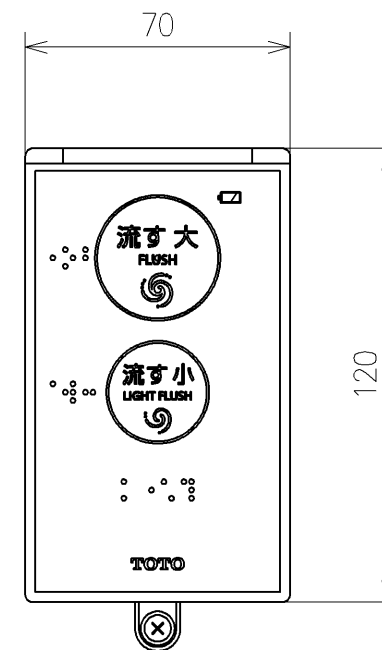

アンカープラグ (4本)
ねじ長 φ4×30 (4本)

アンカープラグ (3本)
ねじ長 φ4×30 (3本)

リモコン詳細図

TOTO			単位 mm	名称 ウォシュレットPP
製図 川本真	検図 福里真	日付 2026/05/19	尺度 1:2	品番 TCF5711AUP
備考				図番/バージョン -
A3			ページNo . 1/1	(改)