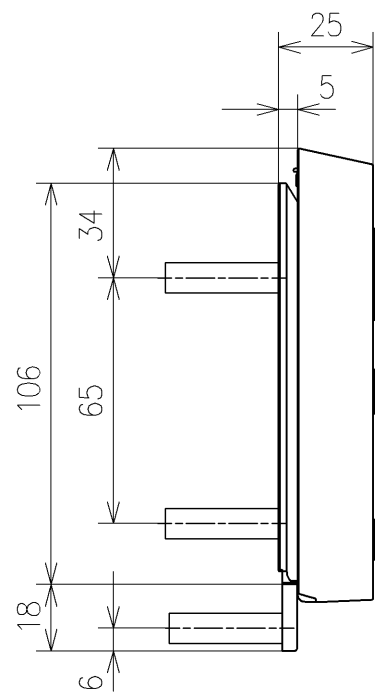

アンカープラグ (4本)
ねじ長 φ4×30 (4本)

アンカープラグ (3本)
ねじ長 φ4×30 (3本)

リモコン詳細図

TOTO			単位 mm	名称 ウォシュレットPP
製図 川本真	検図 福里真	日付 2026/05/19	尺度 1:2	品番 TCF5711AUP
備考				図番/バージョン -
A3			ページNo . 1/1	(改)