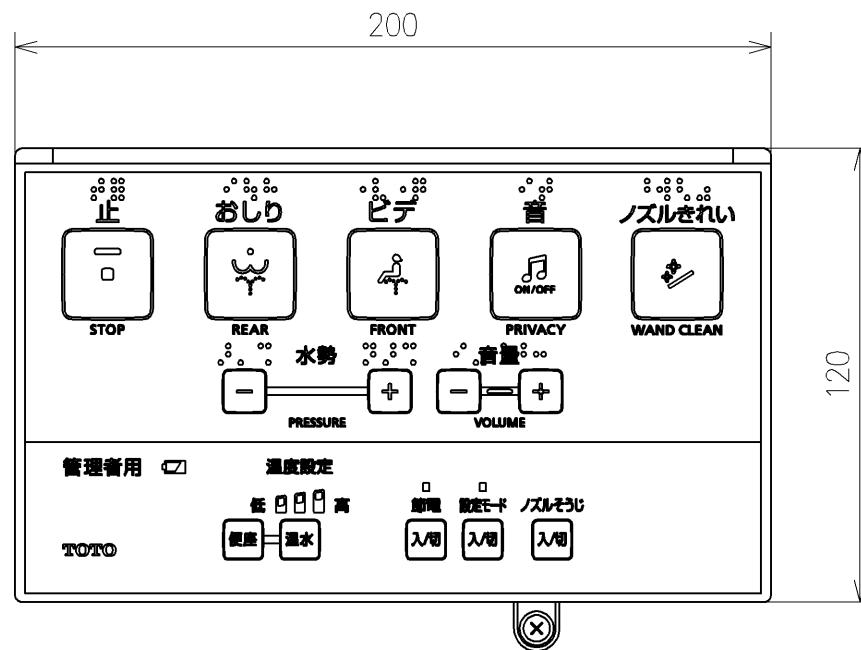

アンカープラグ (4本)
ねじ長 φ4×30 (4本)

アンカープラグ (3本)
ねじ長 φ4×30 (3本)

リモコン詳細図

TOTO			単位 mm	名称 ウォシュレットPP
製図 川本真	検図 福里真	日付 2026/05/19	尺度 1:2	品番 TCF5711AUP
備考				図番/バージョン -
A3			ページNo . 1/1	(改)