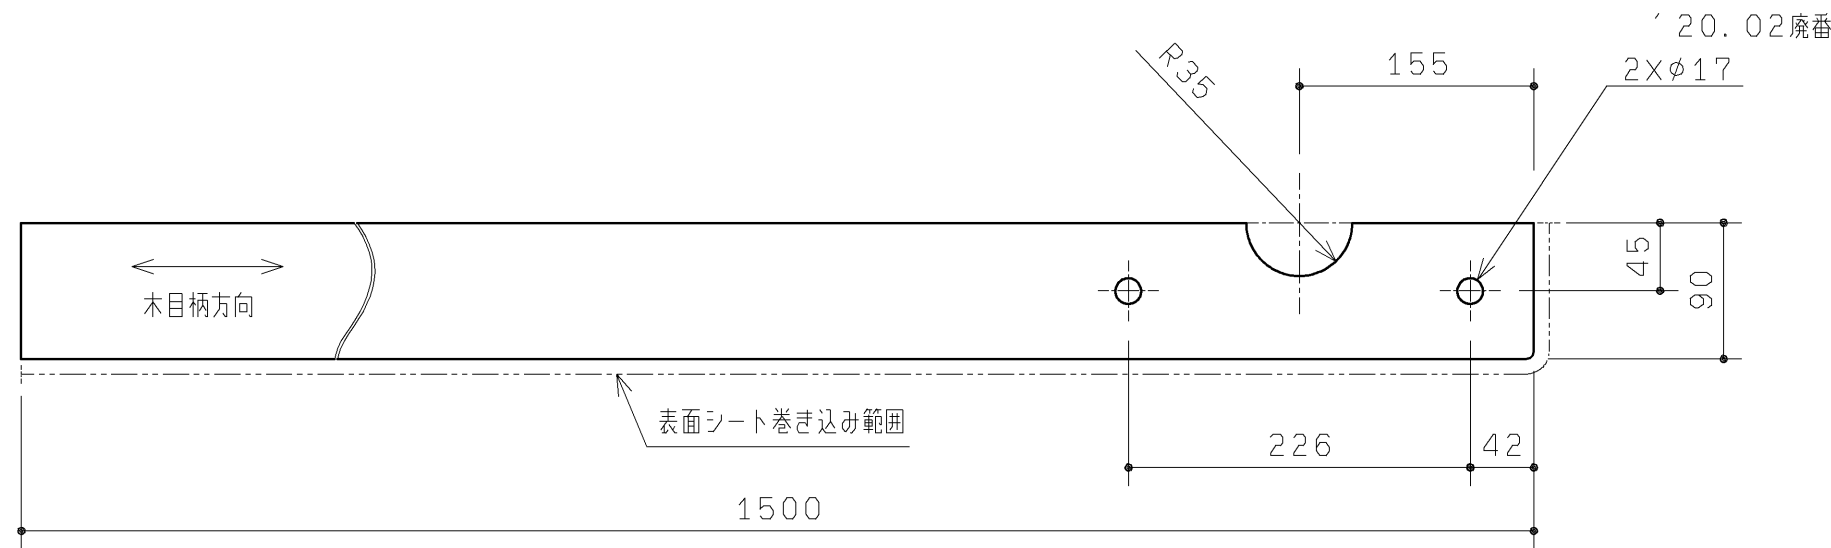

品番	表面色
UGKK12R#NW1	ホワイト
UGKK12R#EL	ライトウッドN
UGKK12R#MW	ダークブラウン
UGKK12R#ML	ミルベージュ

- ・材質：中質繊維板（MDF）+両面シート貼り
- ・裏面色：ホワイト

TOTO				第三角法	単位 mm	名称 カウンターセット
製図 谷口明	検図 廣田	日付 19.12.02	尺度 1:5	品番 UGKK12R#*		
備考						図番