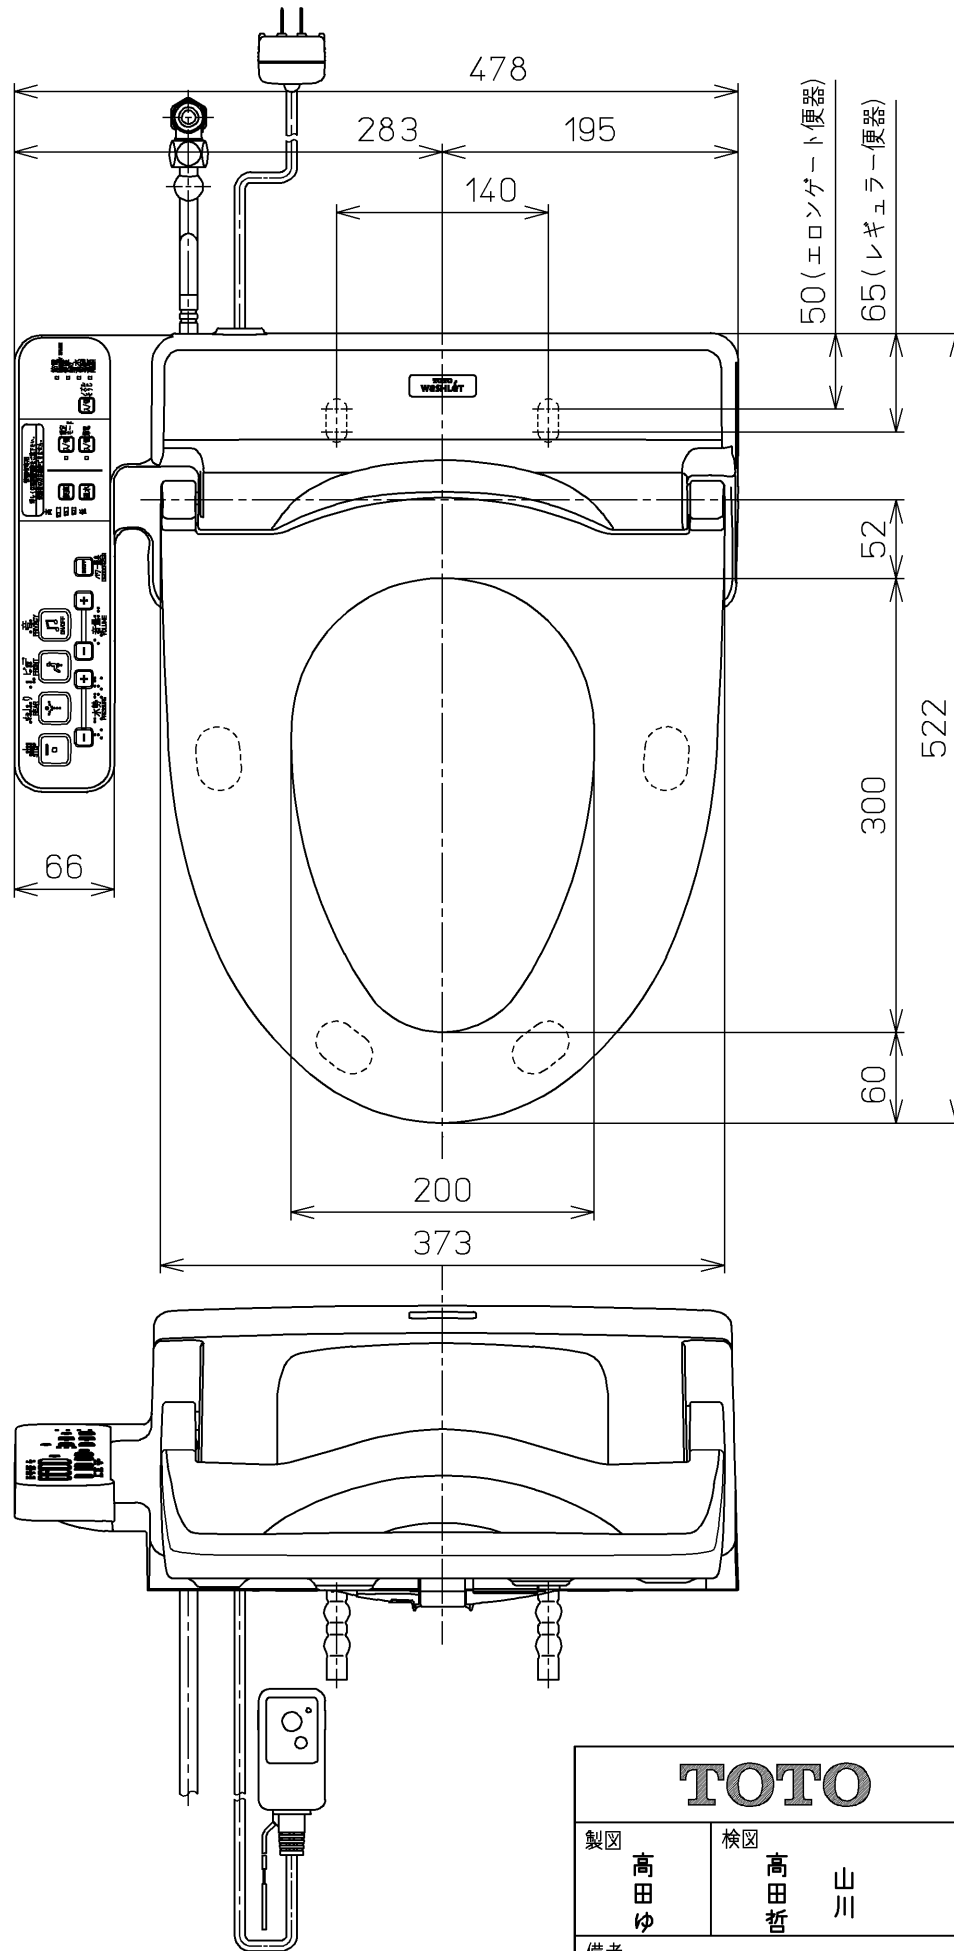

生産中止図面
2021 /

*定格 : AC100V-316W 50/60Hz

TOTO			単位 mm	名称
製図 高田 ゆ	検図 高田 山 川	日付 16-03-02	尺度 1 : 5	洗淨脱臭暖房便座
備考 擬音装置付き 便ふたなし				品番 TCF585Y
				図番 TCF585Y=A0100