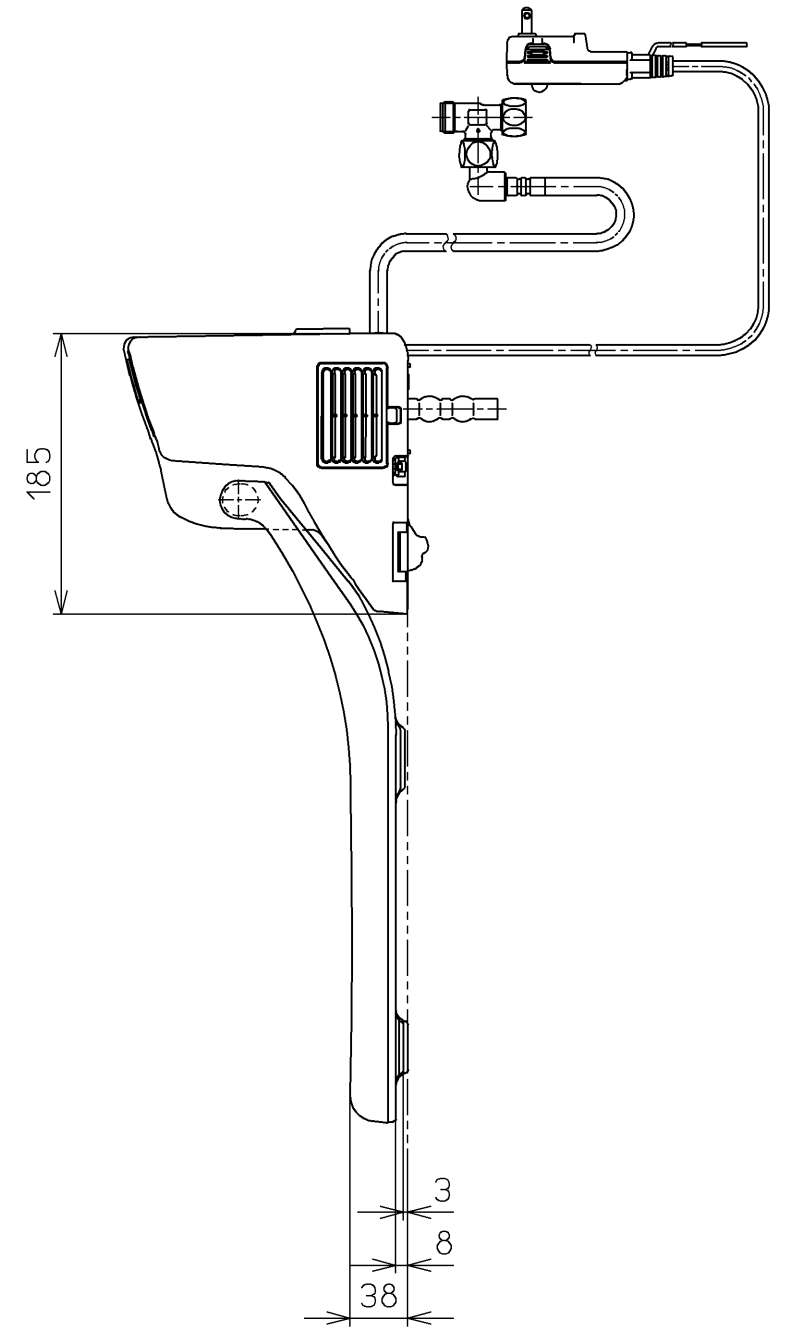

生産中止図面
2021 /

*定格 : AC100V-316W 50/60Hz

TOTO			単位 mm	名称
製図 高田 ゆ	検図 高田 山 川	日付 16-03-02	尺度 1 : 5	洗淨脱臭暖房便座
備考 擬音装置付き 便ふたなし				品番 TCF585Y
				図番 TCF585Y=A0100