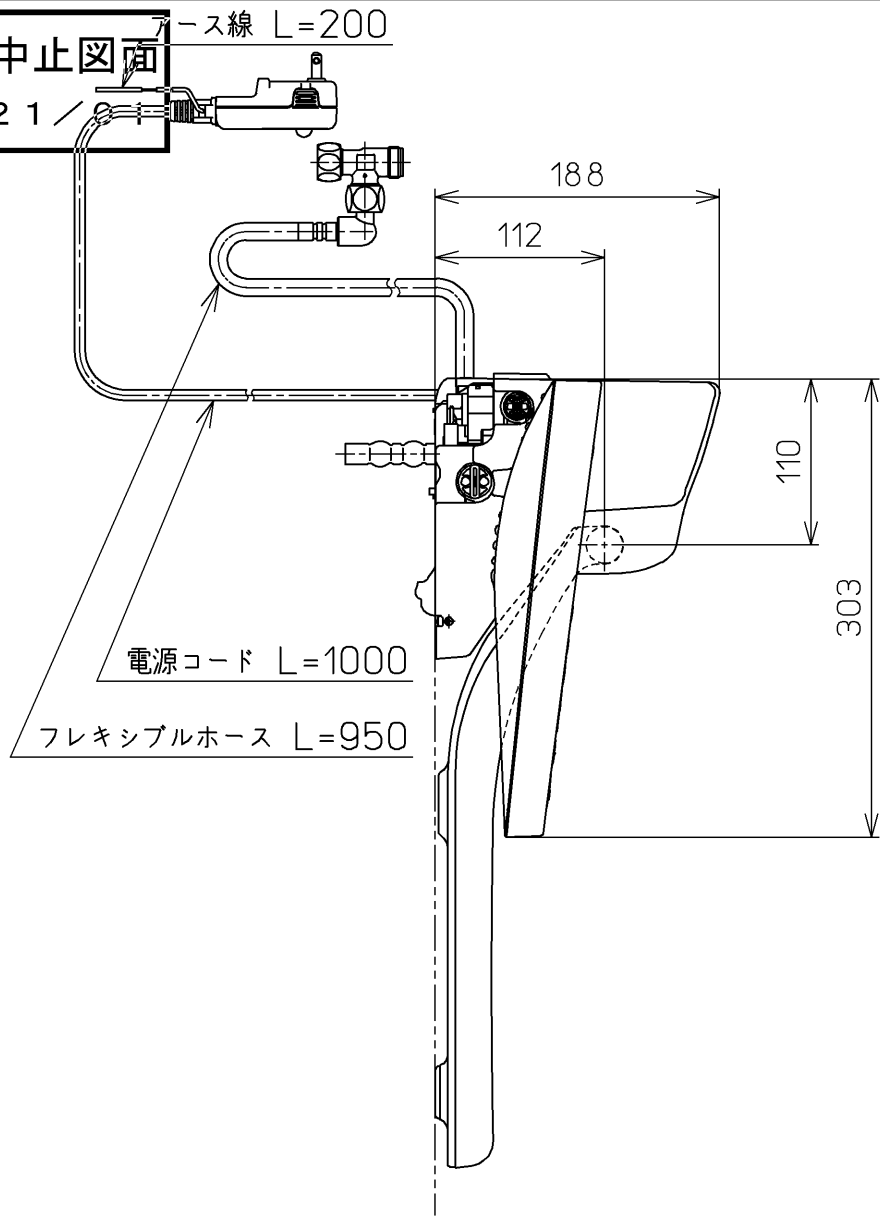

生産中止図面
2021 /

*定格 : AC100V-316W 50/60Hz

TOTO			単位 mm	名称
製図 高田 ゆ	検図 高田 山 川	日付 16-03-02	尺度 1 : 5	洗淨脱臭暖房便座
備考 擬音装置付き 便ふたなし				品番 TCF585Y
				図番 TCF585Y=A0100