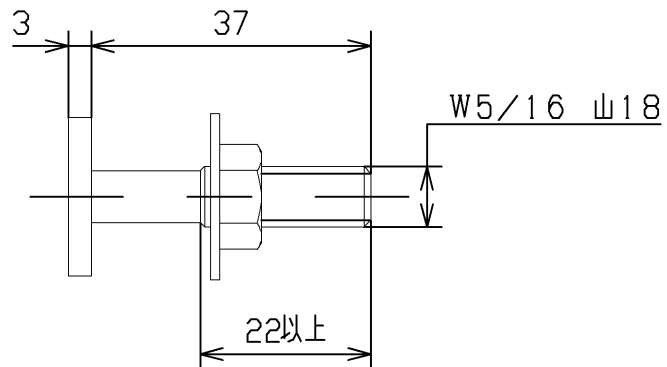

<梱包数>  
 タッピンねじ 5×50 X2  
 Tボルト X2

JIS B1122 十字穴付きタッピンねじ  
トラス4種5×50 (市販品でも可)

<b>TOTO</b>			単位	名称 固定具類
			mm	
製図	検図	日付	尺度	品番
米	稲垣 新川	18/05/24	1: 1	HH04102
備考				図番
				HH04102=D2
A4		ページNo .	1 / 1	(改)