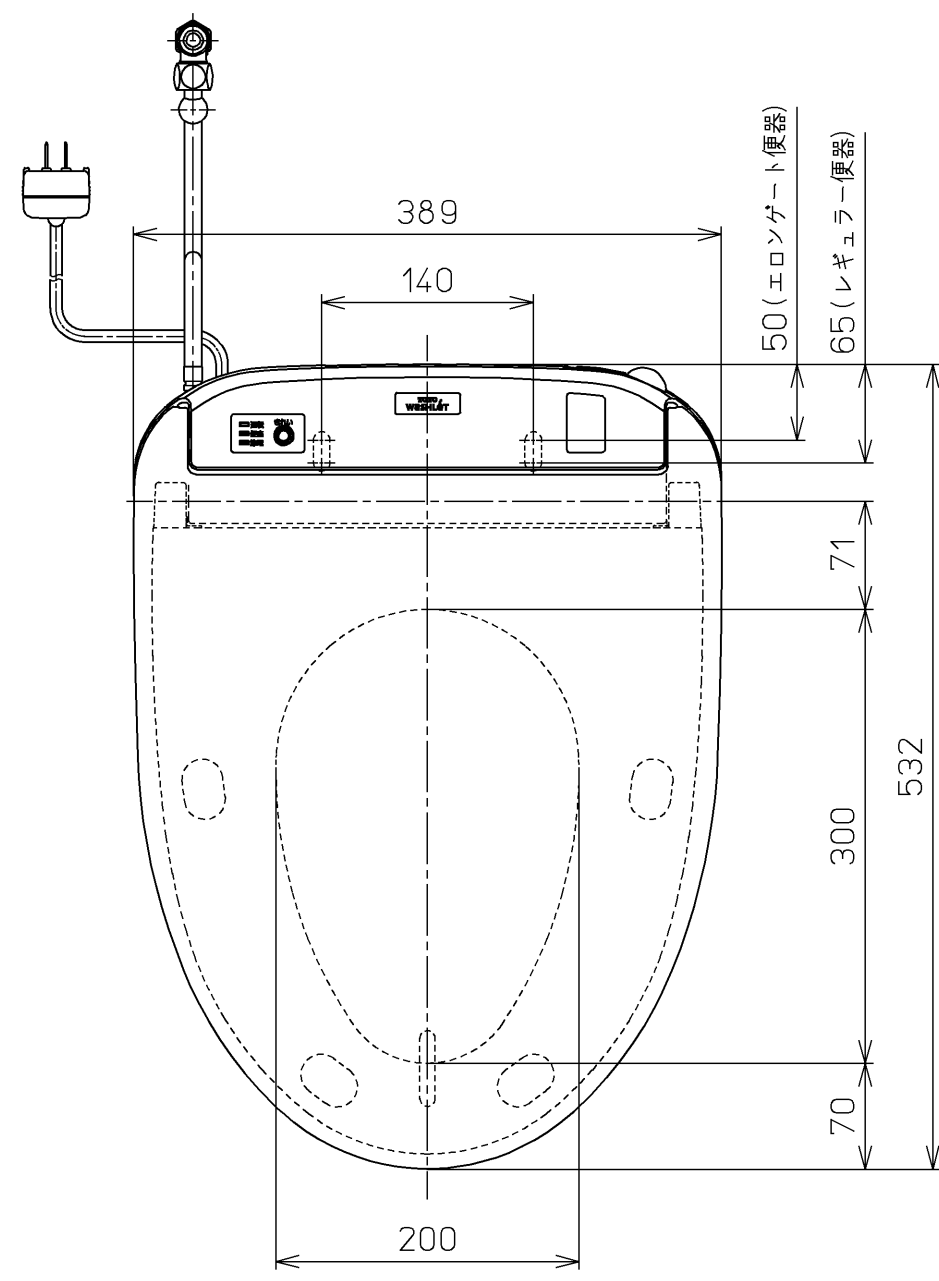

生産中止図面
2021/10

*定格 : AC100V-1282W 50/60Hz

TOTO		⊕	単位 mm	名称
製図 高田 ゆ	検図 山 川 松 下 博	日付 12-03-14	尺度 1 : 5	洗浄乾燥脱臭暖房便座
備考				品番 TCF4831
				図番 TCF4831=A0100
		A3		ページNo. 1-1 (改)