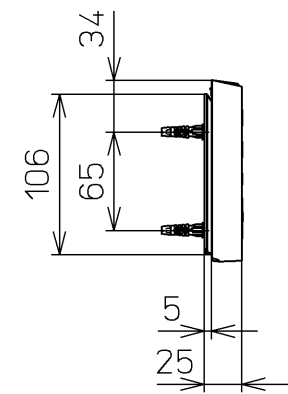

生産中止図面
2021/10

*定格 : AC100V-1282W 50/60Hz

TOTO		⊕	単位 mm	名称
製図 高田 ゆ	検図 山 川 松 下 博	日付 12-03-14	尺度 1 : 5	洗浄乾燥脱臭暖房便座
備考				品番 TCF4831
				図番 TCF4831=A0100
		A3		ページNo. 1-1 (改)