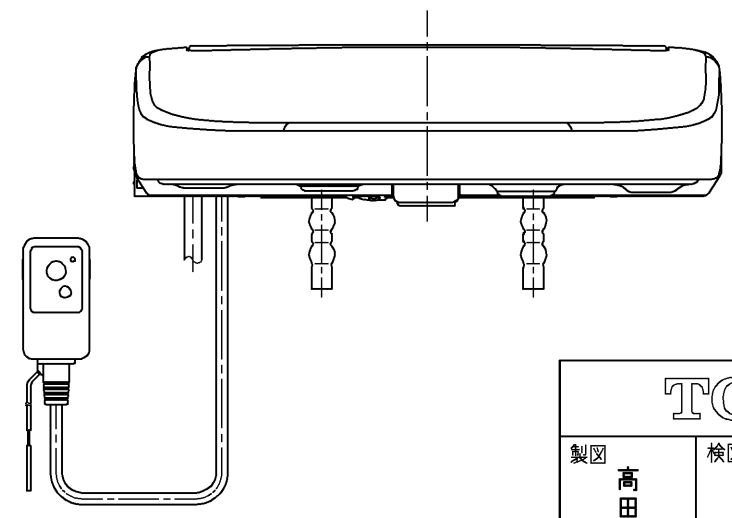

生産中止図面
2021/10

*定格 : AC100V-1282W 50/60Hz

TOTO		⊕	単位 mm	名称
製図 高田 ゆ	検図 山 川 松 下 博	日付 12-03-14	尺度 1 : 5	洗浄乾燥脱臭暖房便座
備考				品番 TCF4831
				図番 TCF4831=A0100
		A3		ページNo. 1-1 (改)