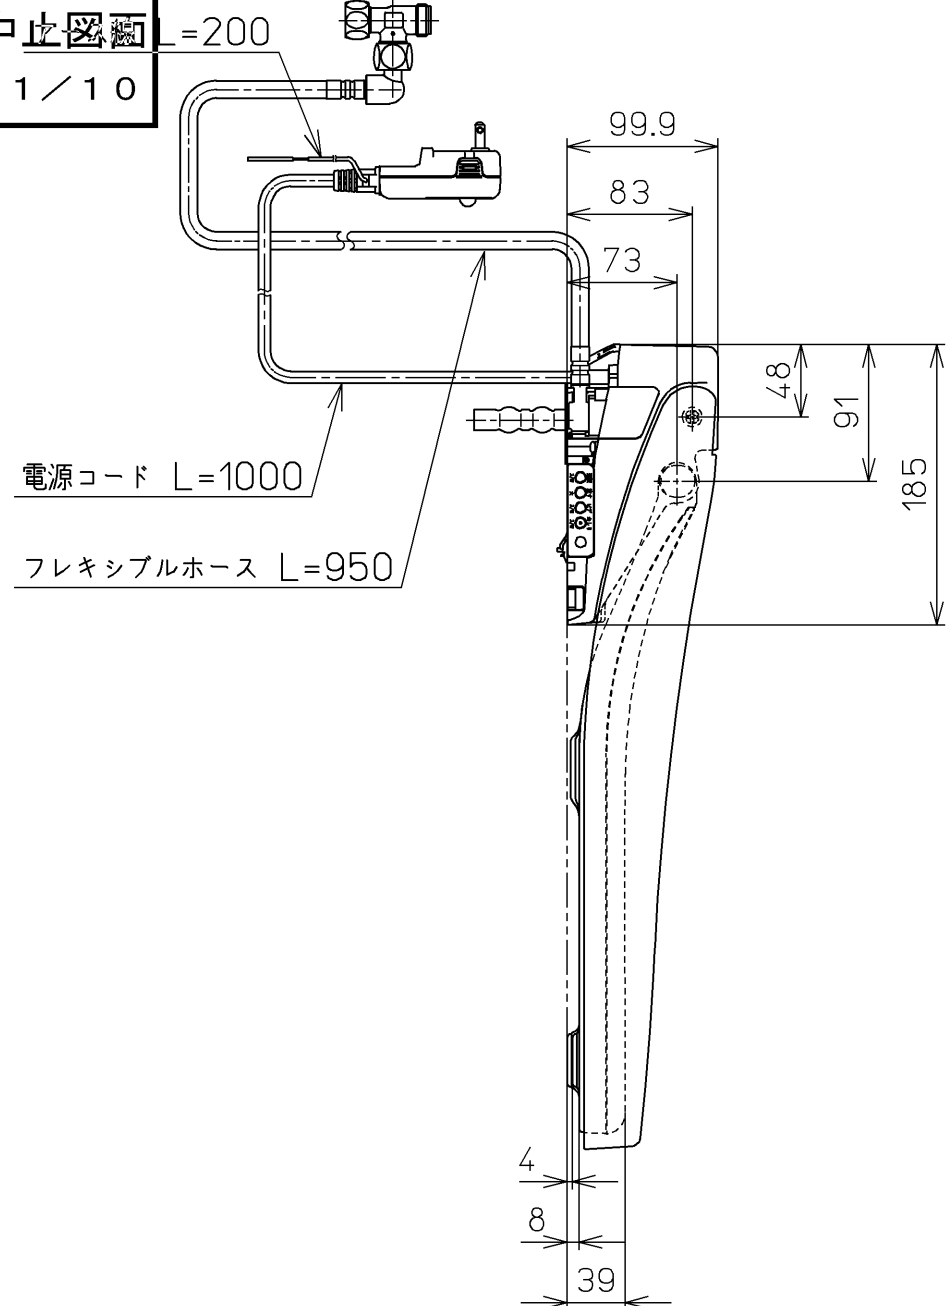

生産中止図面
2021/10

*定格 : AC100V-1282W 50/60Hz

TOTO		⊕	単位 mm	名称
製図 高田 ゆ	検図 山 川 松 下 博	日付 12-03-14	尺度 1 : 5	洗浄乾燥脱臭暖房便座
備考				品番 TCF4831
				図番 TCF4831=A0100
		A3		ページNo. 1-1 (改)