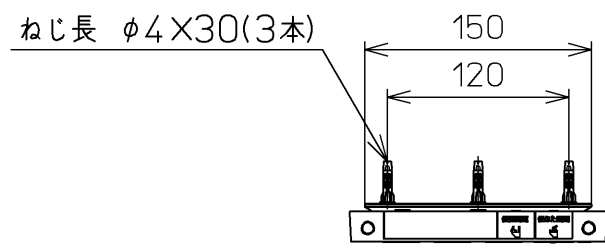

生産中止図面
2021/10

*定格 : AC100V-1282W 50/60Hz

TOTO		⊕	単位 mm	名称
製図 高田 ゆ	検図 山 川 松 下 博	日付 12-03-14	尺度 1 : 5	洗浄乾燥脱臭暖房便座
備考				品番 TCF4831
				図番 TCF4831=A0100
		A3		ページNo. 1-1 (改)