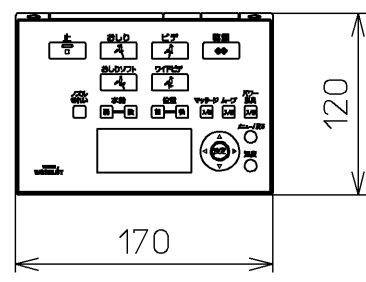

生産中止図面
2021/10

*定格 : AC100V-1282W 50/60Hz

TOTO		⊕	単位 mm	名称
製図 高田 ゆ	検図 山 川 松 下 博	日付 12-03-14	尺度 1 : 5	洗浄乾燥脱臭暖房便座
備考				品番 TCF4831
				図番 TCF4831=A0100
		A3		ページNo. 1-1 (改)