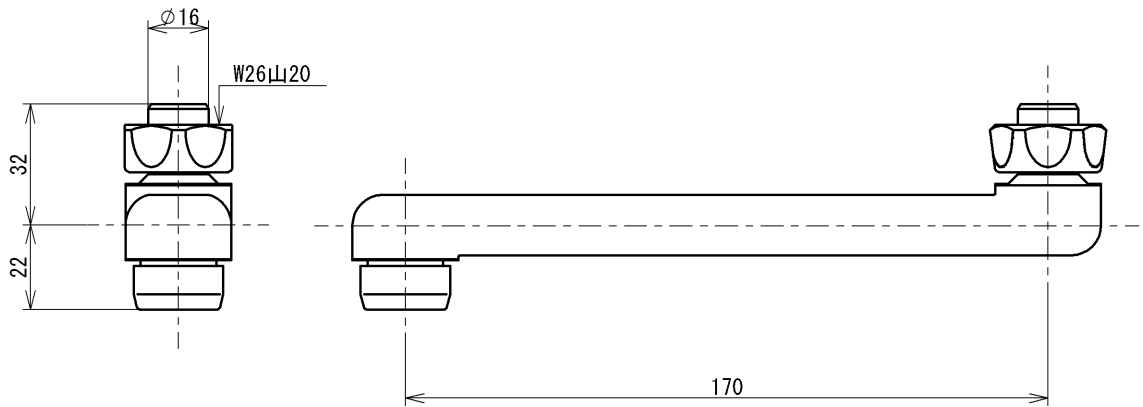

SUPPLY PERIOD
2031-03-31

TOTO			単位 mm	名称 自在スパウト
製図 川淵	検図 野村 野村	日付 2023-09-08	尺度 1:2	170mm、整流キャップ付
備考				品番 THYB12-1
				図番 THYB12-1=SA00.002.00