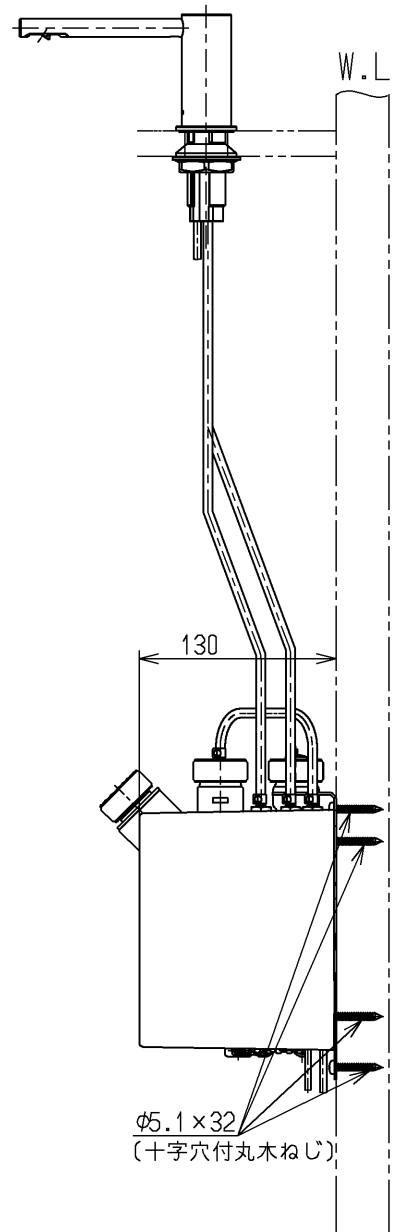

TLK07001J

TLK01104JA

※TLK07S04Jのセット内訳は、TLK01104JA+TLK07001Jです。

<b>TOTO</b>			単位 mm	名称 台付自動水石けん供給栓
製図 古海	検図 村橋	日付 川幡 21.01.23	尺度 1:5	(ムース、1連、1Lタンク補給)
備考				図番 TLK07S04J