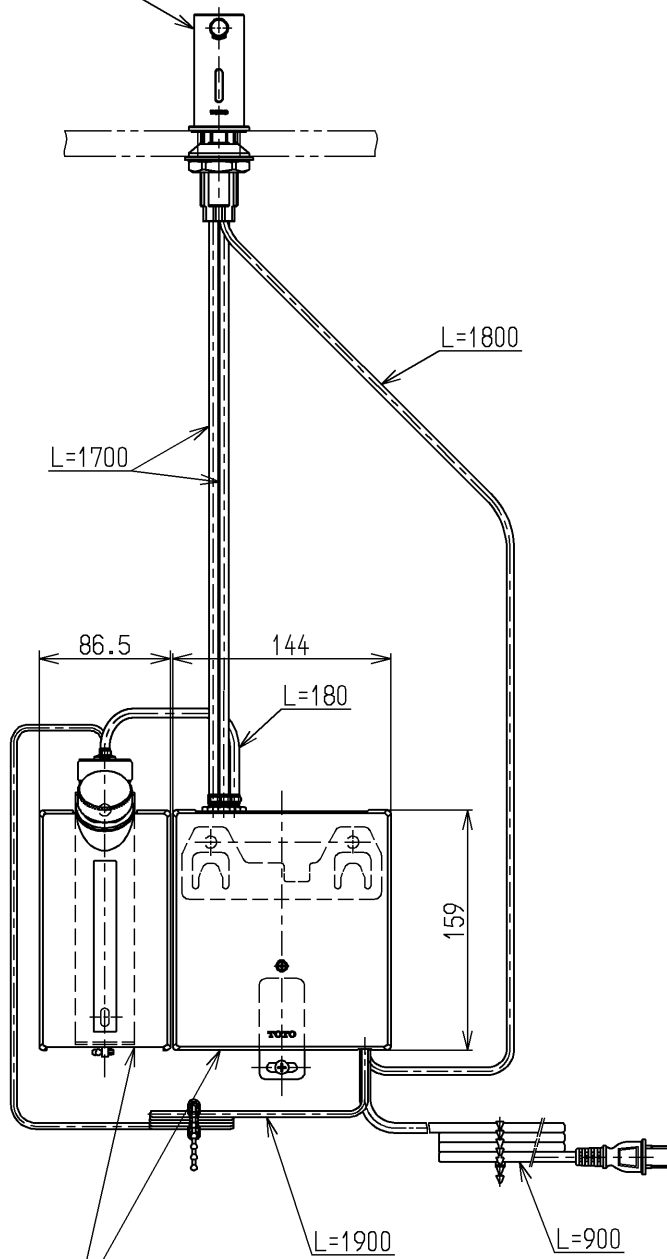

TLK07001J

TLK01104JA

※TLK07S04Jのセット内訳は、TLK01104JA+TLK07001Jです。

<b>TOTO</b>			単位 mm	名称 台付自動水石けん供給栓
製図 古海	検図 村橋	日付 川幡 21.01.23	尺度 1:5	(ムース、1連、1Lタンク補給)
備考				図番 TLK07S04J