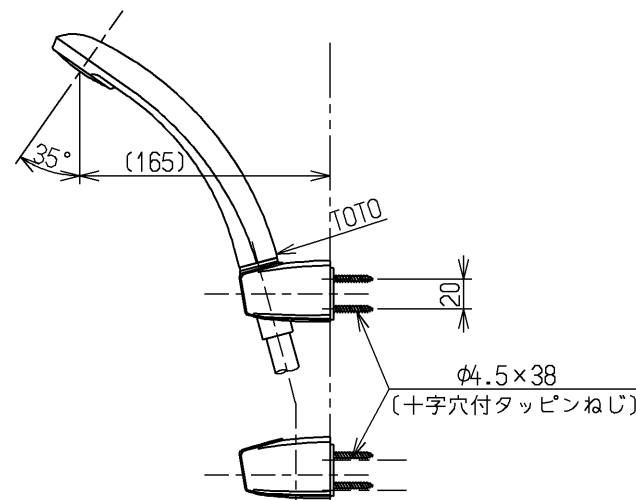

仕様		
用途	一般住宅用	
給水圧力	最低必要水圧	0.05MPa (流動圧)
	最高水圧	0.75MPa (静水圧) ※快適にお使いいただくためには、0.2MPa程度の圧力をおすすめします。
使用可能水質	水道水または飲用可能な井戸水	
使用環境温度	-20~40℃ (0℃以下は水を抜いた状態)	
最高給湯温度	85℃	
特記事項	(1)湯圧が水圧より高くならないように設定してください。 (2)給湯温度は、使用する温度より10℃以上高く設定してください。 (3)安全のため給湯温度は60℃給湯をおすすめします。 (4)湯水を逆に配管しないでください。 (5)浴室などでスチームをご使用の際は、器具内の圧力上昇でハンドルの動きが悪くなる場合があります。	

シャワーには60℃以上の熱湯を通さないでください。

水道法適合品		エコマーク商品		名称
TOTO		単位	mm	壁付サーモ13 (シャワバス・寒) (浴室) (JIS)
製図	検図	日付	尺度	
末次	大庭	安田	1:5	図番
備考				TMF40CQNZ
逆止弁付