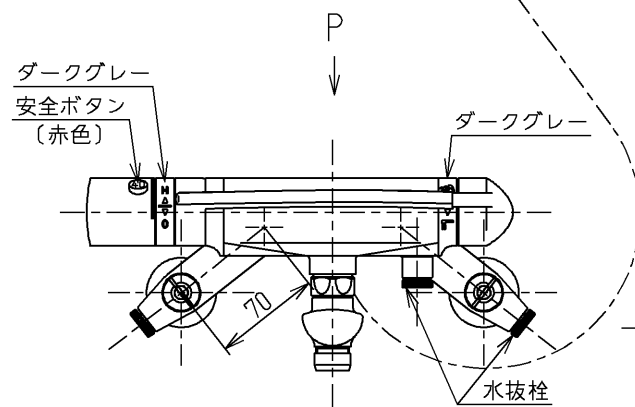

仕様		
用途	一般住宅用	
給水圧力	最低必要水圧	0.05MPa (流動圧)
	最高水圧	0.75MPa (静水圧) ※快適にお使いいただくためには、0.2MPa程度の圧力をおすすめします。
使用可能水質	水道水または飲用可能な井戸水	
使用環境温度	-20~40℃ (0℃以下は水を抜いた状態)	
最高給湯温度	85℃	
特記事項	(1)湯圧が水圧より高くならないように設定してください。 (2)給湯温度は、使用する温度より10℃以上高く設定してください。 (3)安全のため給湯温度は60℃給湯をおすすめします。 (4)湯水を逆に配管しないでください。 (5)浴室などでスチームをご使用の際は、器具内の圧力上昇でハンドルの動きが悪くなる場合があります。	

シャワーには60℃以上の熱湯を通さないでください。

水道法適合品		エコマーク商品		名称
TOTO		単位	mm	壁付サーモ13 (シャワバス・寒) (浴室) (JIS)
製図	検図	日付	尺度	
末次	大庭	安田	1:5	図番
備考				TMF40CQNZ
逆止弁付