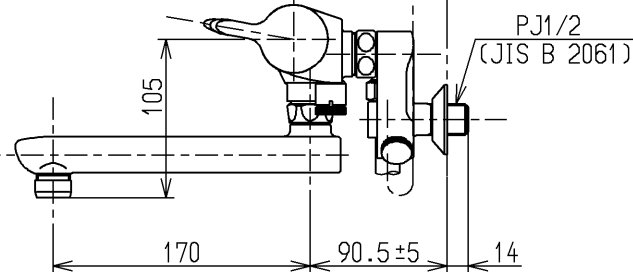

仕様		
用途	一般住宅用	
給水圧力	最低必要水圧	0.05MPa (流動圧)
	最高水圧	0.75MPa (静水圧) ※快適にお使いいただくためには、0.2MPa程度の圧力をおすすめします。
使用可能水質	水道水または飲用可能な井戸水	
使用環境温度	-20~40℃ (0℃以下は水を抜いた状態)	
最高給湯温度	85℃	
特記事項	(1)湯圧が水圧より高くならないように設定してください。 (2)給湯温度は、使用する温度より10℃以上高く設定してください。 (3)安全のため給湯温度は60℃給湯をおすすめします。 (4)湯水を逆に配管しないでください。 (5)浴室などでスチームをご使用の際は、器具内の圧力上昇でハンドルの動きが悪くなる場合があります。	

シャワーには60℃以上の熱湯を通さないでください。

水道法適合品		エコマーク商品		名称
TOTO		単位	mm	壁付サーモ13 (シャワバス・寒) (浴室) (JIS)
製図	検図	日付	尺度	
末次	大庭	安田	1:5	図番
備考				TMF40CQNZ
逆止弁付