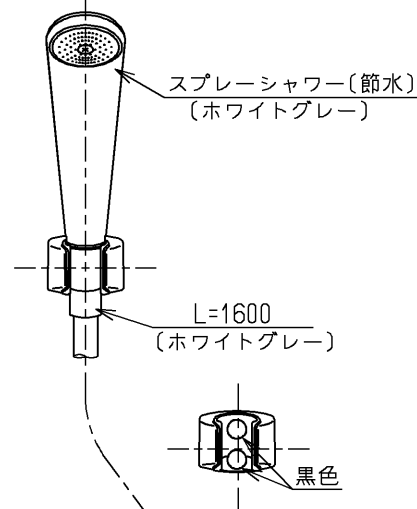

※注意ラベル詳細(1:1)

仕様		
用途	一般住宅用	
給水圧力	最低必要水圧	0.05MPa (流動圧)
	最高水圧	0.75MPa (静水圧) ※快適にお使いいただくためには、0.2MPa程度の圧力をおすすめします。
使用可能水質	水道水または飲用可能な井戸水	
使用環境温度	-20~40℃ (0℃以下は水を抜いた状態)	
最高給湯温度	85℃	
特記事項	(1)湯圧が水圧より高くならないように設定してください。 (2)給湯温度は、使用する温度より10℃以上高く設定してください。 (3)安全のため給湯温度は60℃給湯をおすすめします。 (4)湯水を逆に配管しないでください。 (5)浴室などでスチームをご使用の際は、器具内の圧力上昇でハンドルの動きが悪くなる場合があります。	

シャワーには60℃以上の熱湯を通さないでください。

水道法適合品		エコマーク商品		名称
TOTO		単位	mm	壁付サーモ13 (シャワバス・寒) (浴室) (JIS)
製図	検図	日付	尺度	
末次	大庭	安田	1:5	図番
備考				TMF40CQNZ
逆止弁付				