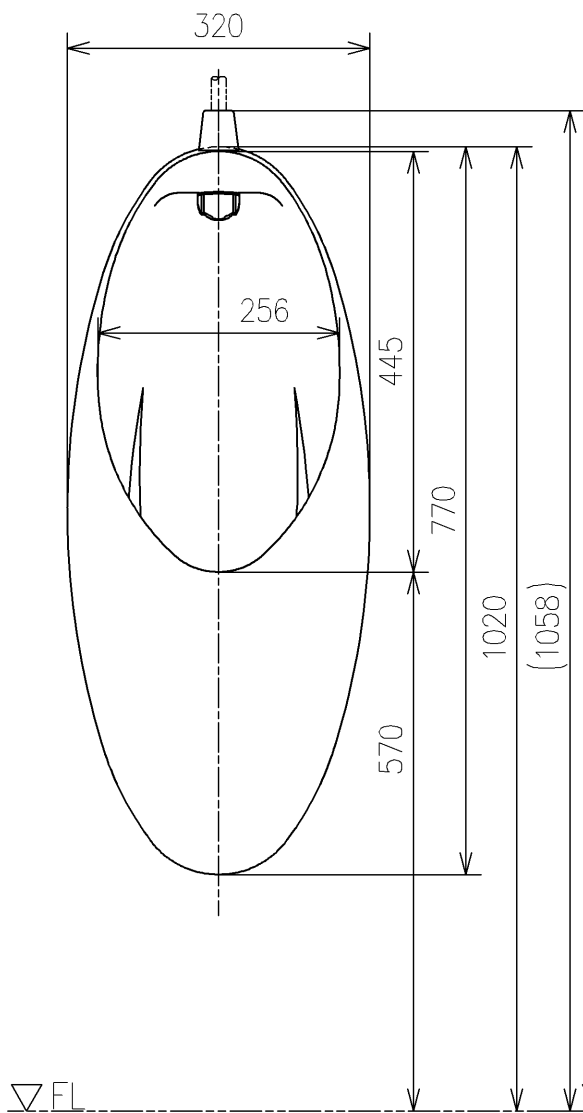

<付属品>

- 説明書類 × 1
- 給水接続ユニット × 1
- 目皿 × 1

TOTO		UNIT mm	SCALE 1:8	DATE 2021-Jul-15	DRAWN ryuichi.yonemura
TITLE 壁掛壁排水小便器					CHECKED masayuki.hayashi
WALL-MOUNTED URINAL					APPROVED hiroshi.ono
REMARKS 小形					ITEM NUMBER U560