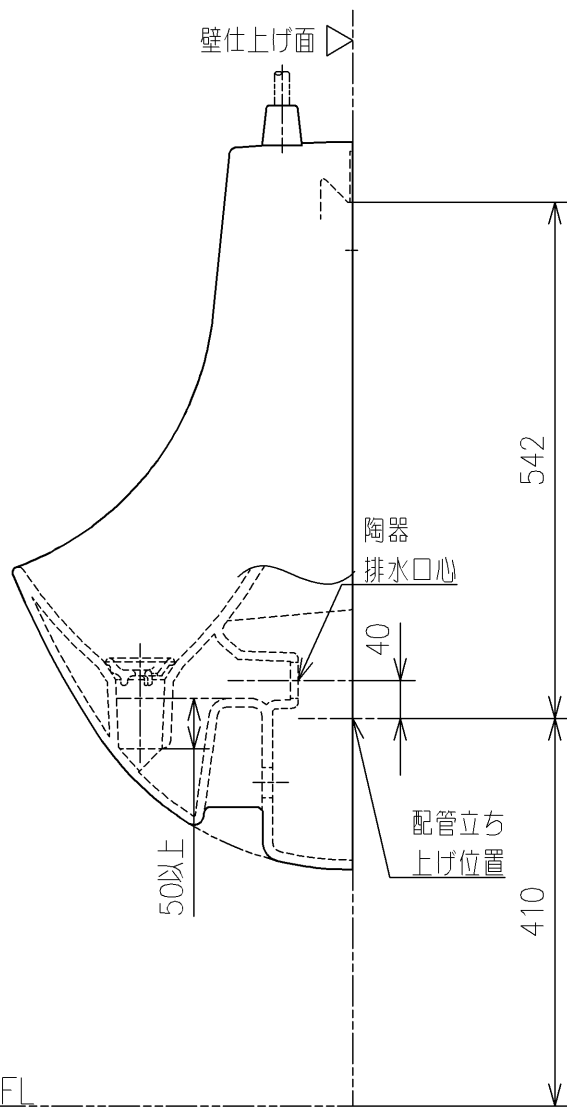

<付属品>

- 説明書類 × 1
- 給水接続ユニット × 1
- 目皿 × 1

TOTO		UNIT mm	SCALE 1:8	DATE 2021-Jul-15	DRAWN ryuichi.yonemura
TITLE 壁掛壁排水小便器					CHECKED masayuki.hayashi
WALL-MOUNTED URINAL					APPROVED hiroshi.ono
REMARKS 小形					ITEM NUMBER U560