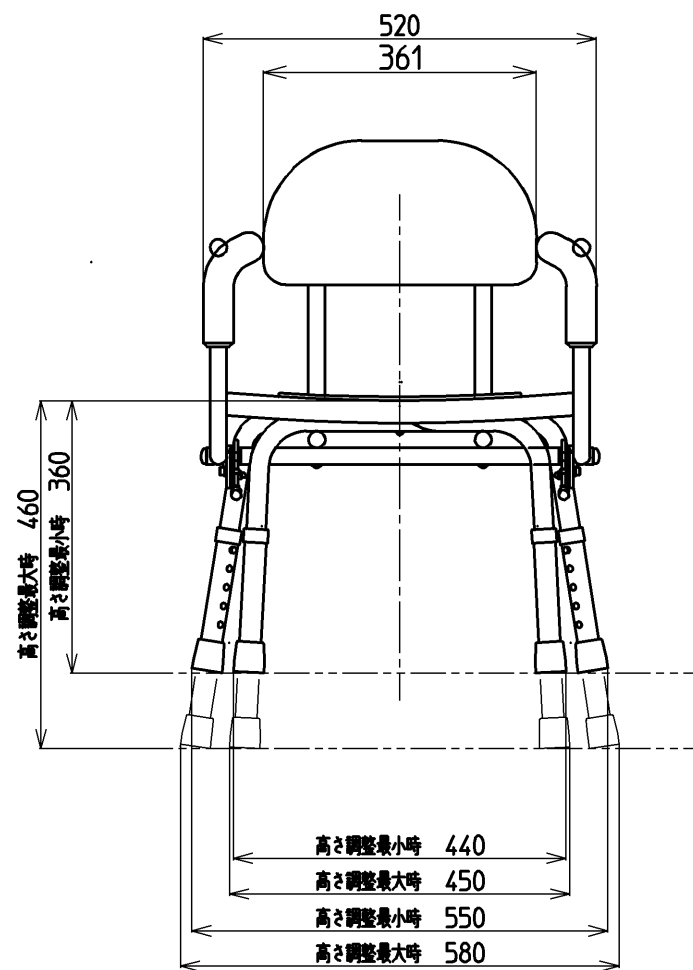

生産中止図面

2013/04

ご使用重量は100kg以下

<b>TOTO</b>			単位 mm	名称
製図 官地	検図 中島 飛松	日付 06.06.14	尺度 1:10	シャワーチェアグリップ付(背もたれ付)
備考				品番 EWB232BS