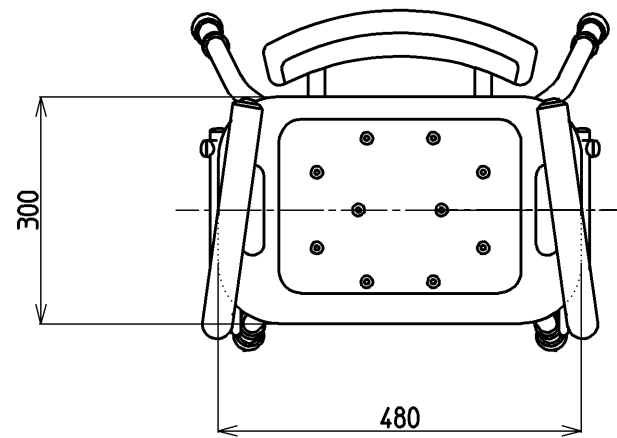

生産中止図面

2013/04

ご使用重量は100kg以下

<b>TOTO</b>			単位 mm	名称
製図 官地	検図 中島 飛松	日付 06.06.14	尺度 1:10	シャワーチェアグリップ付(背もたれ付)
備考				品番 EWB232BS