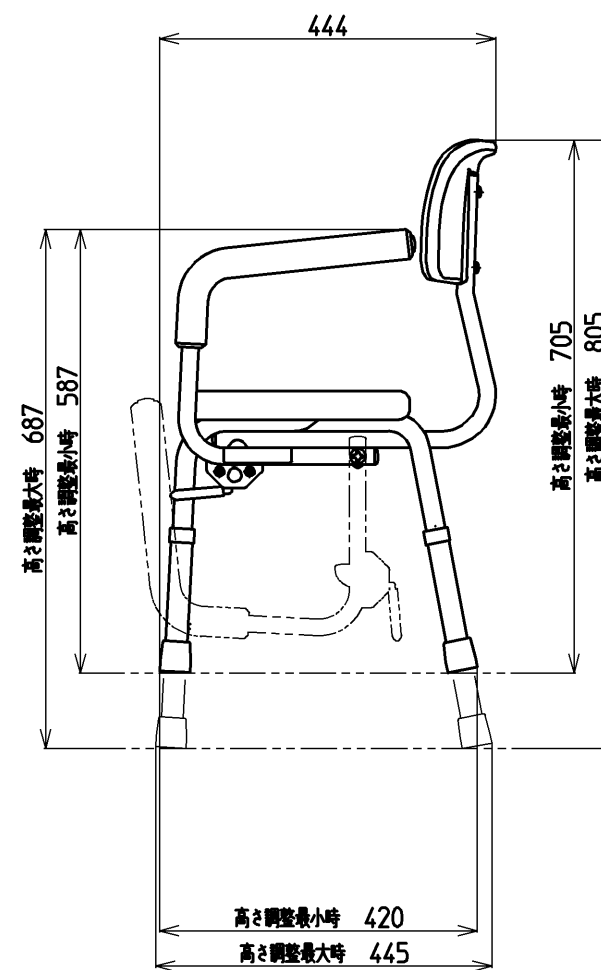

生産中止図面

2013/04

ご使用重量は100kg以下

<b>TOTO</b>			単位 mm	名称
製図 官地	検図 中島 飛松	日付 06.06.14	尺度 1:10	シャワーチェアグリップ付(背もたれ付)
備考				品番 EWB232BS