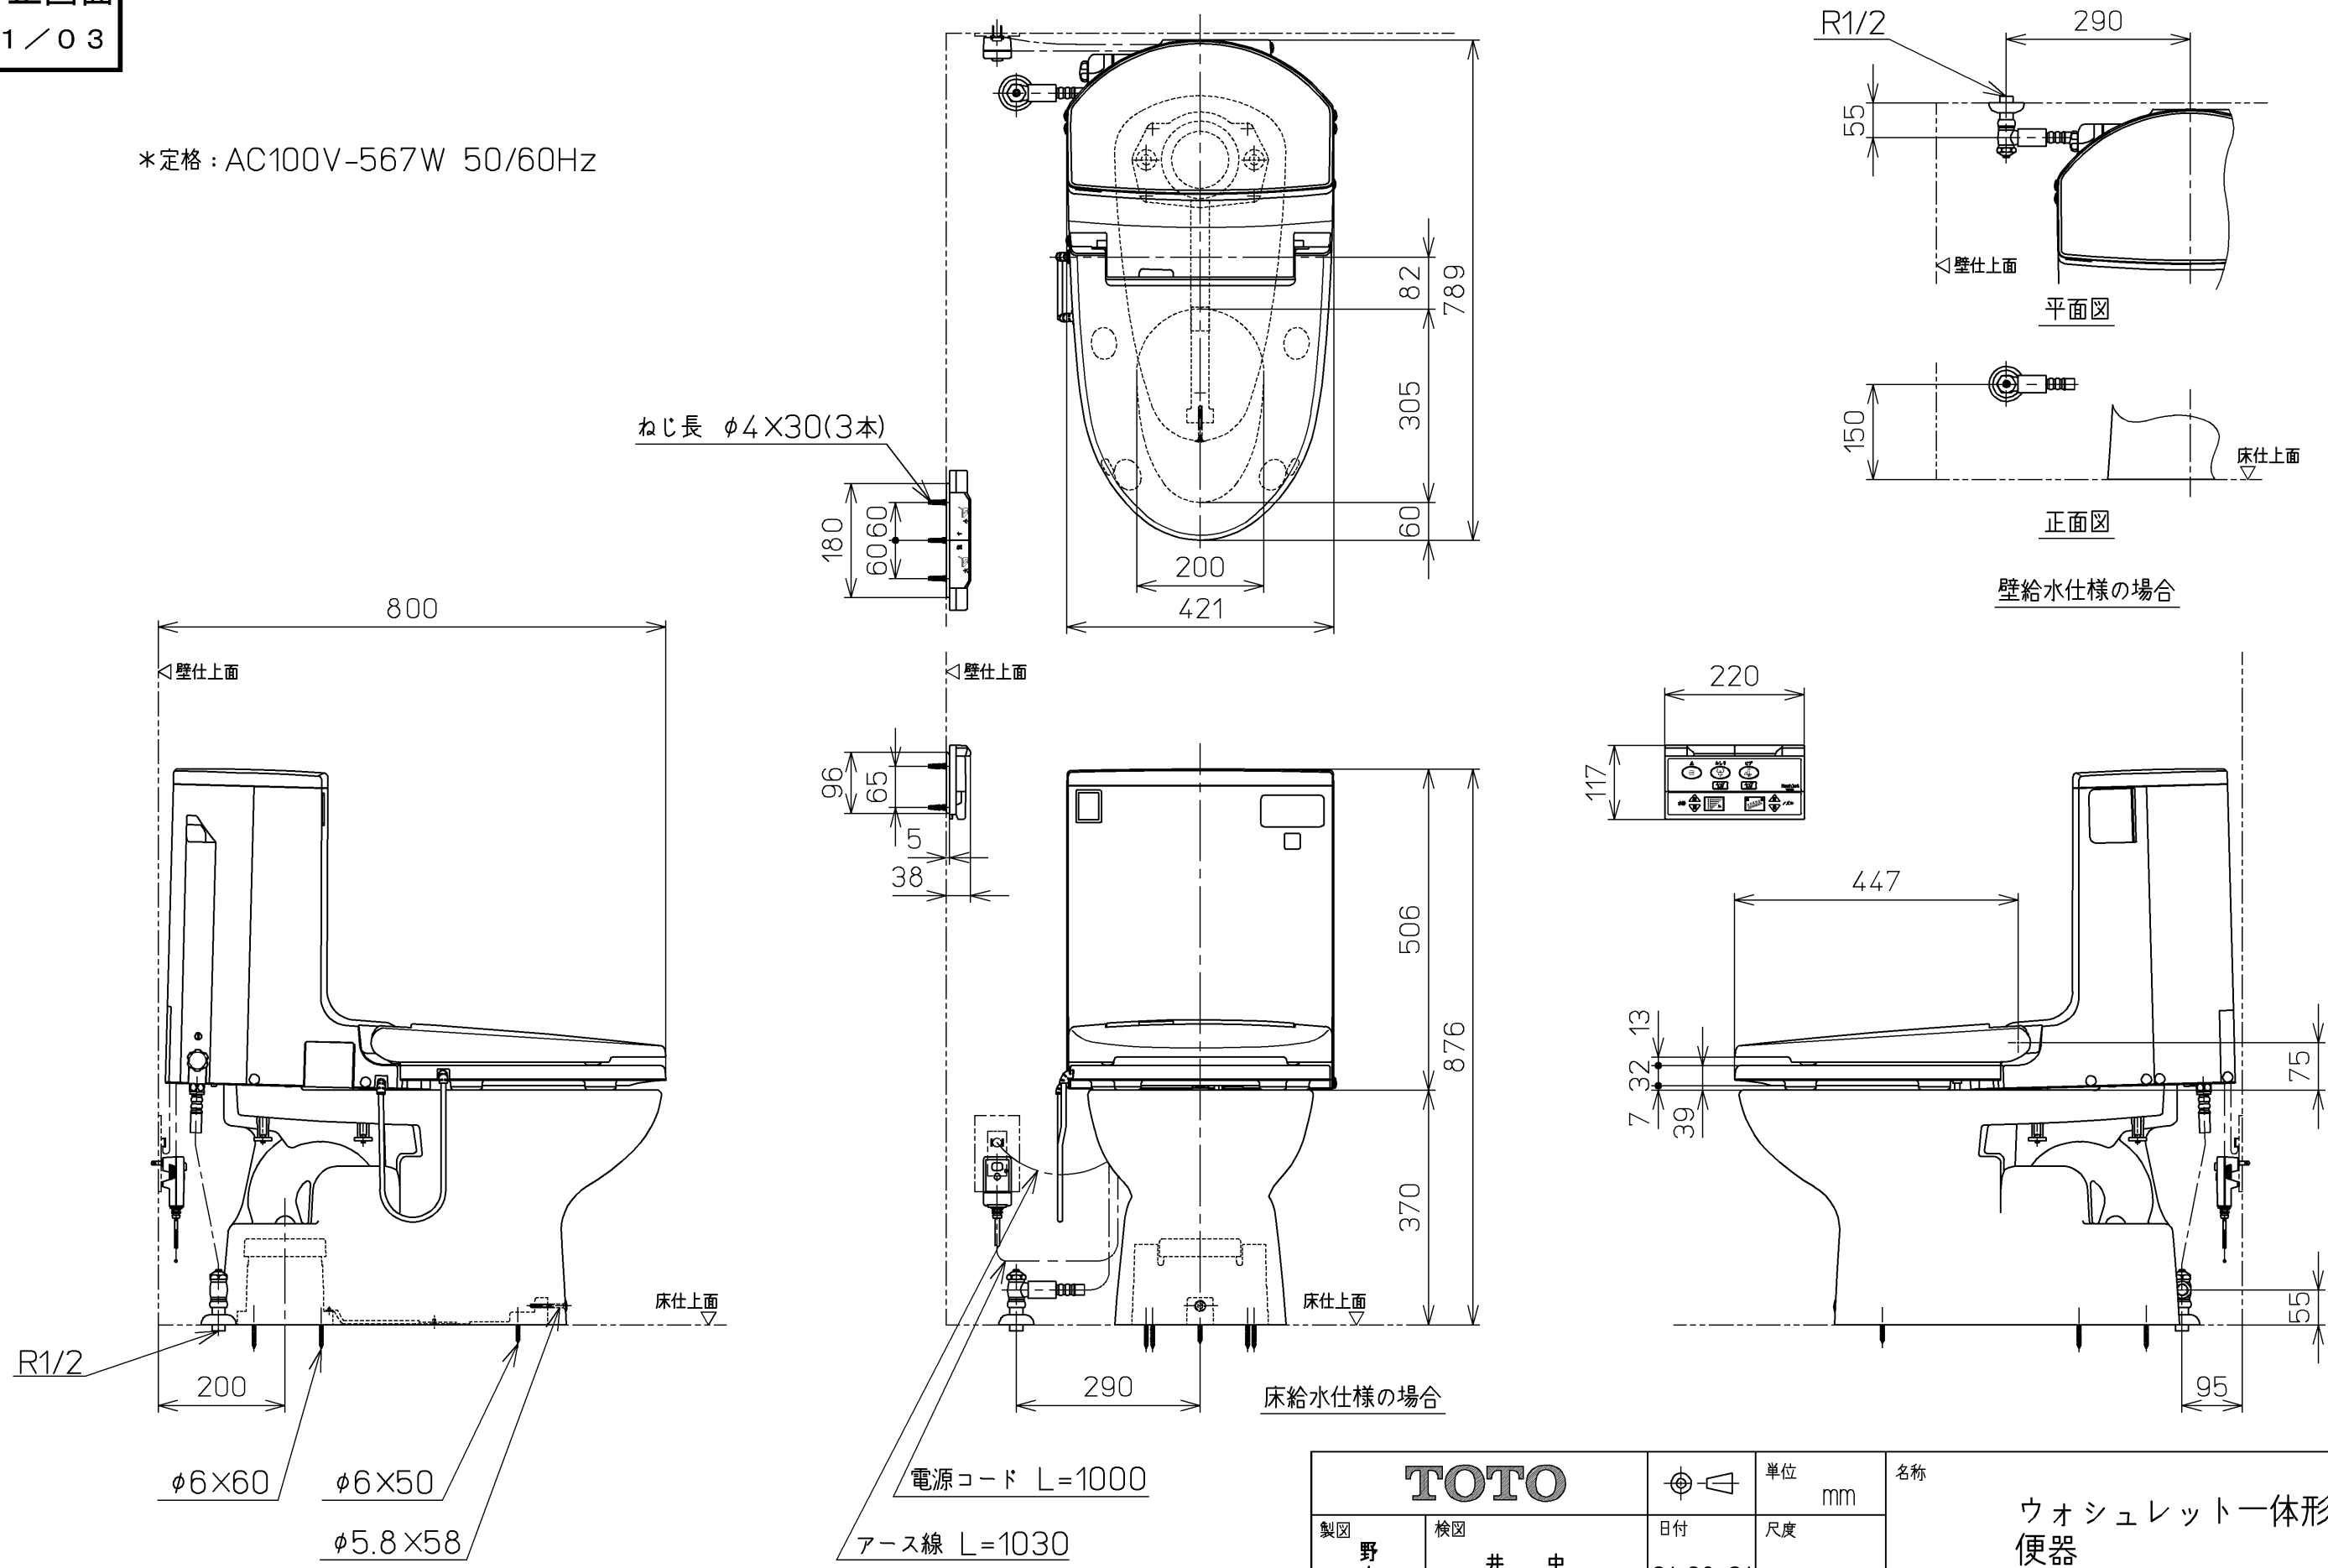

生産中止図面

2001/03

*定格：AC100V-567W 50/60Hz

TOTO		単位 mm	名称 ウォシュレット一体形 便器
製図 野々下	検図 井中村	日付 01-08-31	品番 CES9011BE
備考 セフィオンテクト・防露便器 壁・床共通給水仕様			図番 CES9011BE=A2020
A3			ページNo. 2-2 (改)