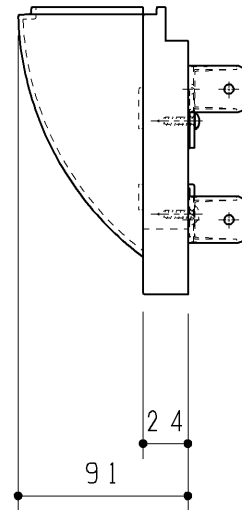

品番	表面色	表面仕上	木目柄方向
UGA458Q #NW1	ホワイト	シート貼り	-
UGA458Q #NR2	ナチュラルウッド		横
UGA458Q #MR	ミディアムウッド		横
UGA458Q #DB	ダークブルー		-
UGA458SQ#WWS	グレイススーパーホワイト		-
UGA458SQ#RE	グレイスダークグレー		-
UGA458Q #SP	スーパーパール	突板	横
UGA458Q #SD	スーパーダーク		横

< 同梱部材 >

品名	数量
φ4×14+トラスTPねじ	4ヶ

材質：MDF（表面仕上：上記），ABS + 表面塗装仕上げ

TOTO		第三角法	単位 mm	名称
製図 末水	検図 廣田	日付 '16.09.12	尺度 1:4	幕板カバー
備考				品番 UGA458Q# UGA458SQ#