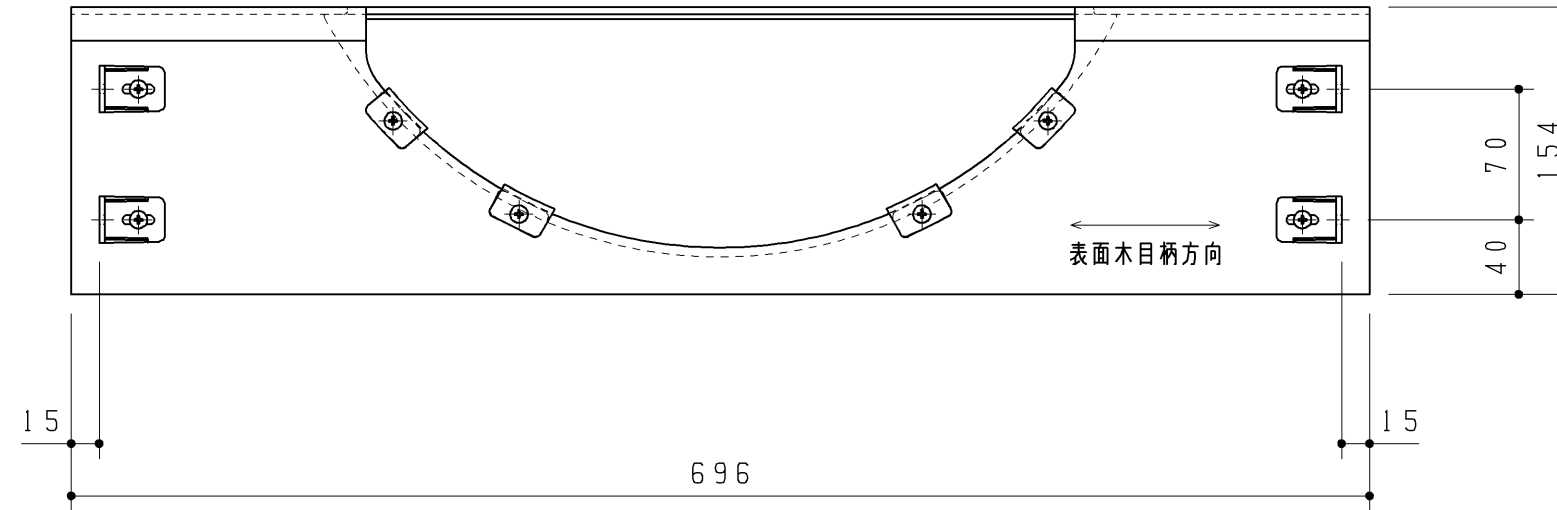

品番	表面色	表面仕上	木目柄方向
UGA458Q #NW1	ホワイト	シート貼り	-
UGA458Q #NR2	ナチュラルウッド		横
UGA458Q #MR	ミディアムウッド		横
UGA458Q #DB	ダークブルー		-
UGA458SQ#WWS	グレイススーパーホワイト		-
UGA458SQ#RE	グレイスダークグレー		-
UGA458Q #SP	スーパーパール	突板	横
UGA458Q #SD	スーパーダーク		横

< 同梱部材 >

品名	数量
φ4×14+トラスTPねじ	4ヶ

材質：MDF（表面仕上：上記），ABS + 表面塗装仕上げ

TOTO		第三角法	単位 mm	名称
製図 末水	検図 廣田	日付 '16.09.12	尺度 1:4	幕板カバー
備考				品番 UGA458Q# UGA458SQ#