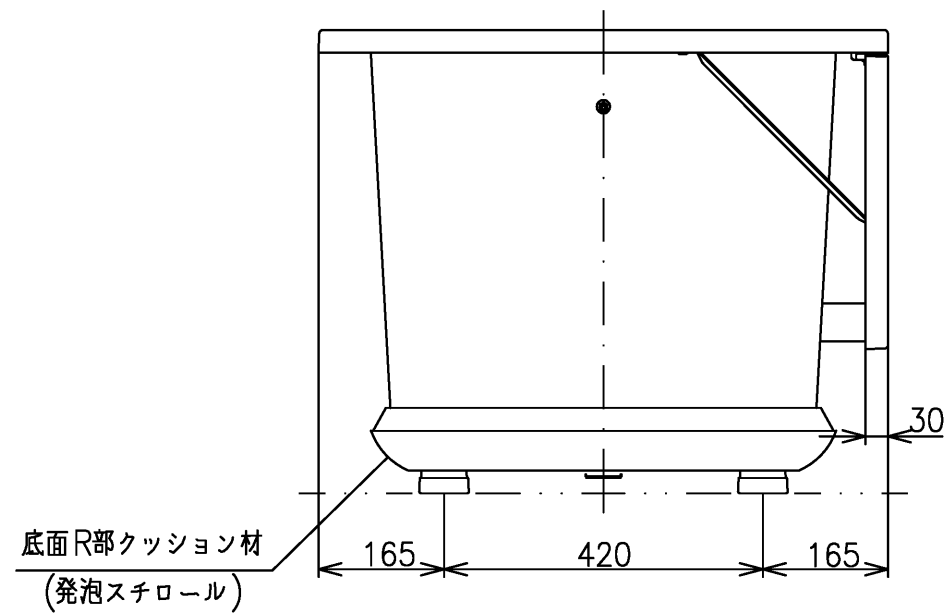

色番	色彩	記号
#NG1	ミストホワイト	

TOTO			単位 mm	名称 和洋折衷一方半エプロン付き ニューグライトバスF (1100サイズ)
製図 中田	検図 林堂 三上	日付 26.4.1	三角法 尺度 1:10	
備考				品番 PGS1111LN