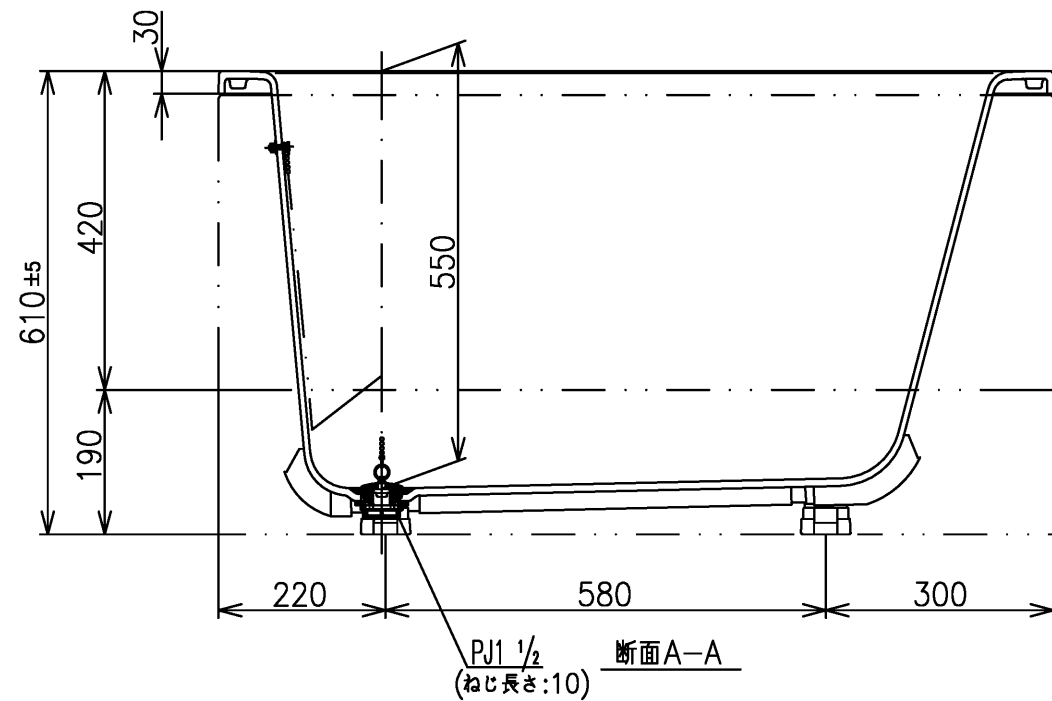

色番	色彩	記号
#NG1	ミストホワイト	

TOTO			単位 mm	名称 和洋折衷一方半エプロン付き ニューグライトバスF (1100サイズ)
製図 中田	検図 林堂 三上	日付 26.4.1	三角法 尺度 1:10	
備考				品番 PGS1111LN