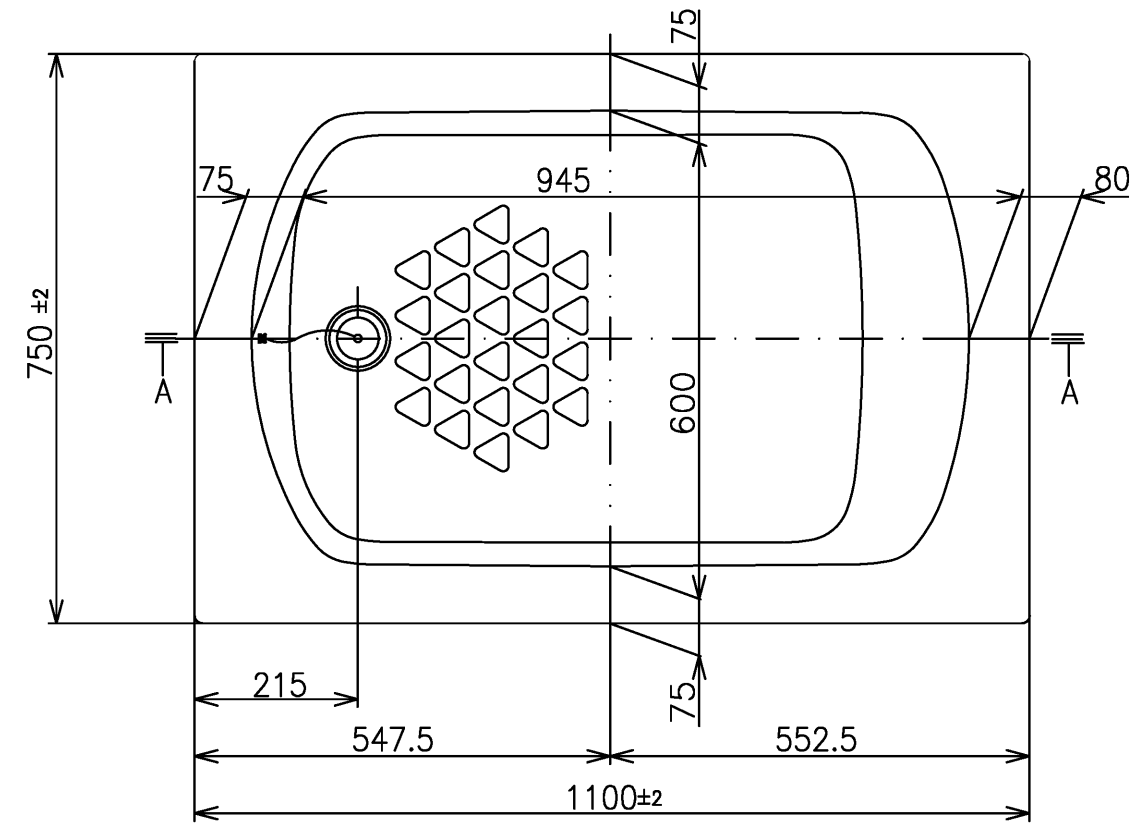

色番	色彩	記号
#NG1	ミストホワイト	

TOTO			単位 mm	名称 和洋折衷一方半エプロン付き ニューグライトバスF (1100サイズ)
製図 中田	検図 林堂 三上	日付 26.4.1	三角法 尺度 1:10	
備考				品番 PGS1111LN