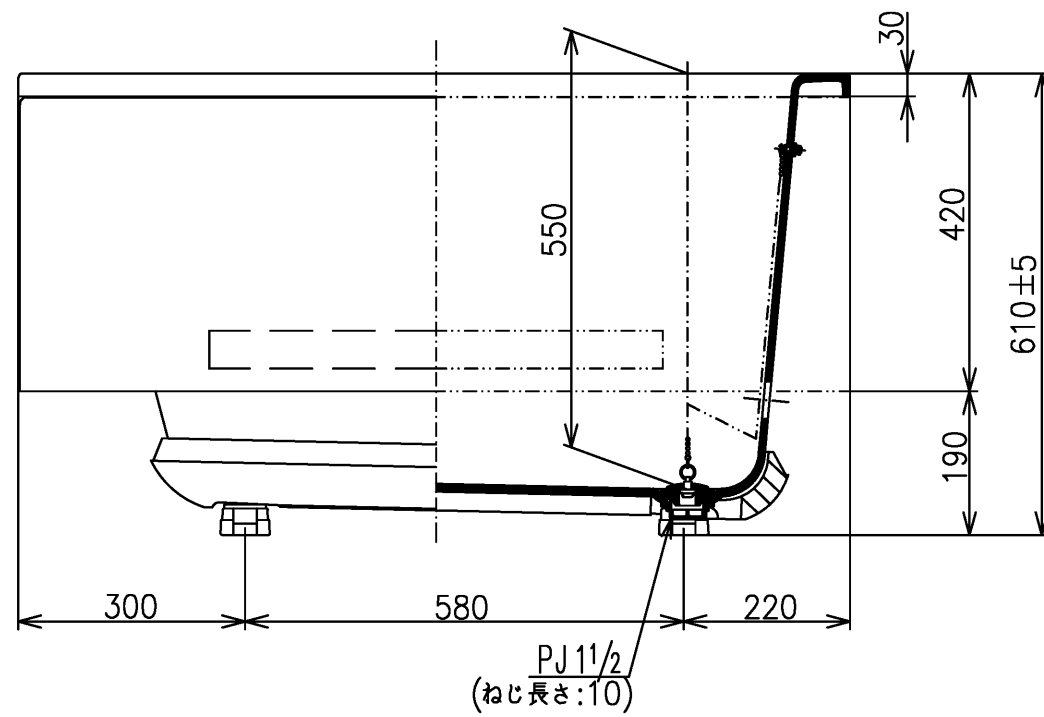

色番	色彩	記号
#NG1	ミストホワイト	

TOTO			 単位 mm	名称	和洋折衷一方半エプロン付き ニューグライトバスF (1100サイズ)
製図	検図	日付	尺度	図番	PGS1111RN1
中田	林堂	三上	26.04.01		
備考					