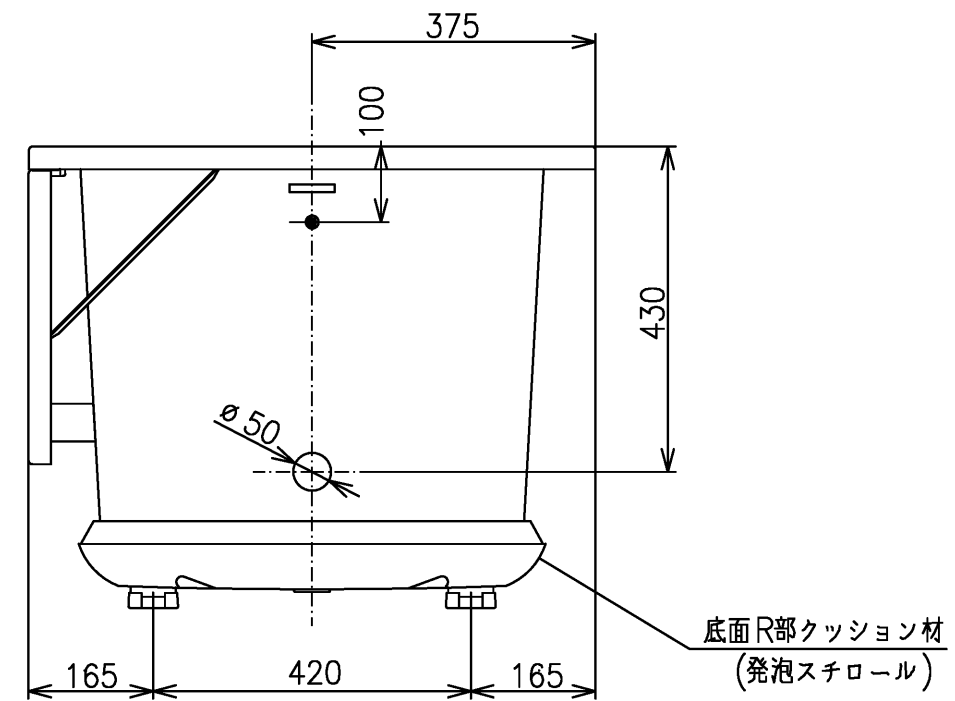

色番	色彩	記号
#NG1	ミストホワイト	

TOTO			 単位 mm	名称	和洋折衷一方半エプロン付き ニューグライトバスF (1100サイズ)
製図	検図	日付	尺度	図番	PGS1111RN1
中田	林堂	三上	26.04.01		
備考					