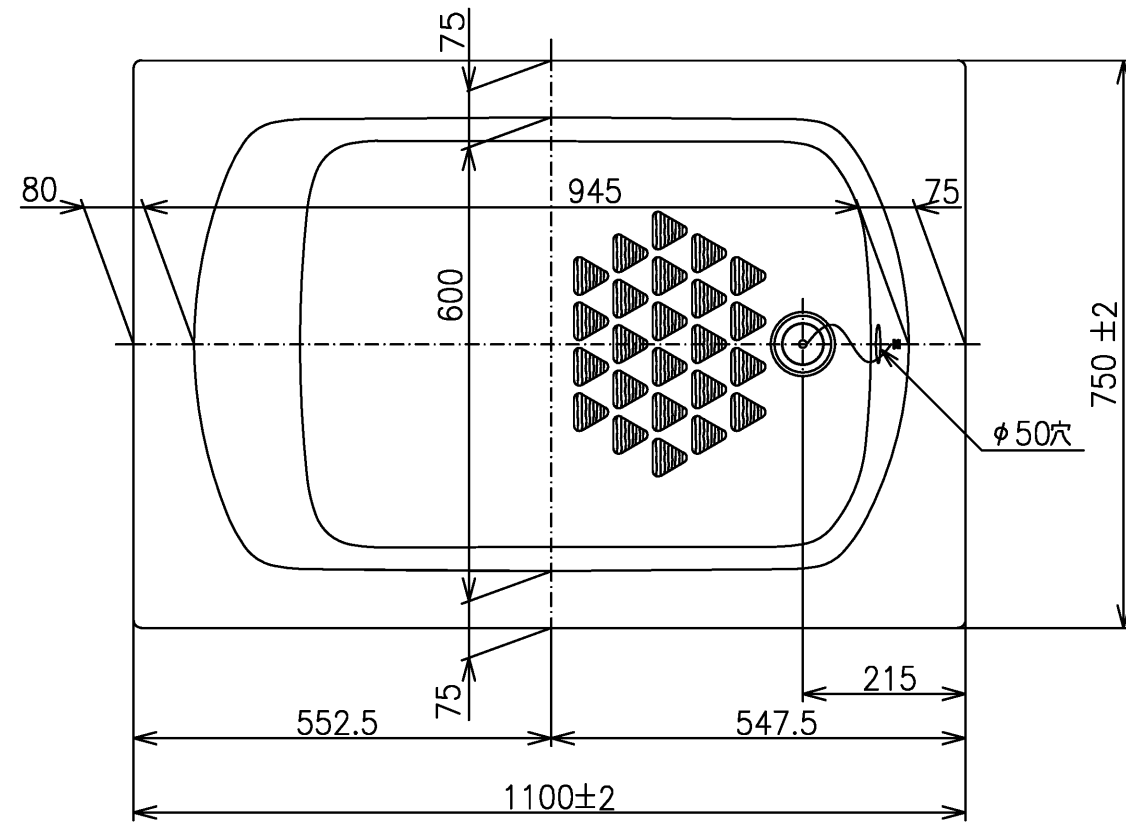

色番	色彩	記号
#NG1	ミストホワイト	

TOTO			 単位 mm	名称	和洋折衷一方半エプロン付き ニューグライトバスF (1100サイズ)
製図	検図	日付	尺度	図番	PGS1111RN1
中田	林堂	三上	26.04.01		
備考					