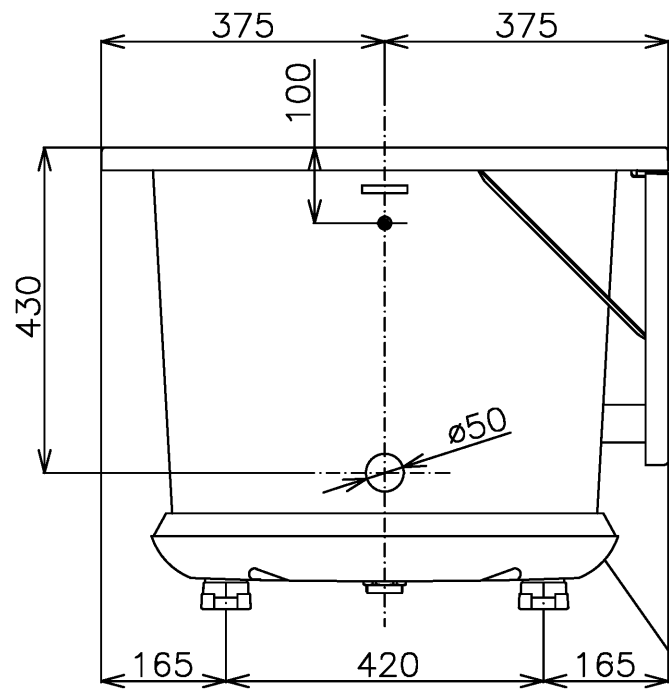

色番	色彩	記号
#NG1	ミストホワイト	

底面R部クッション材
(発泡スチロール)

TOTO				単位 mm	名称 和洋折衷一方半エプロン付きニューグライト バスF1300サイズ
製図 中田	検図 林堂	三上	日付 26.04.01	尺度 1:10	図番
備考					PGS1311LN1