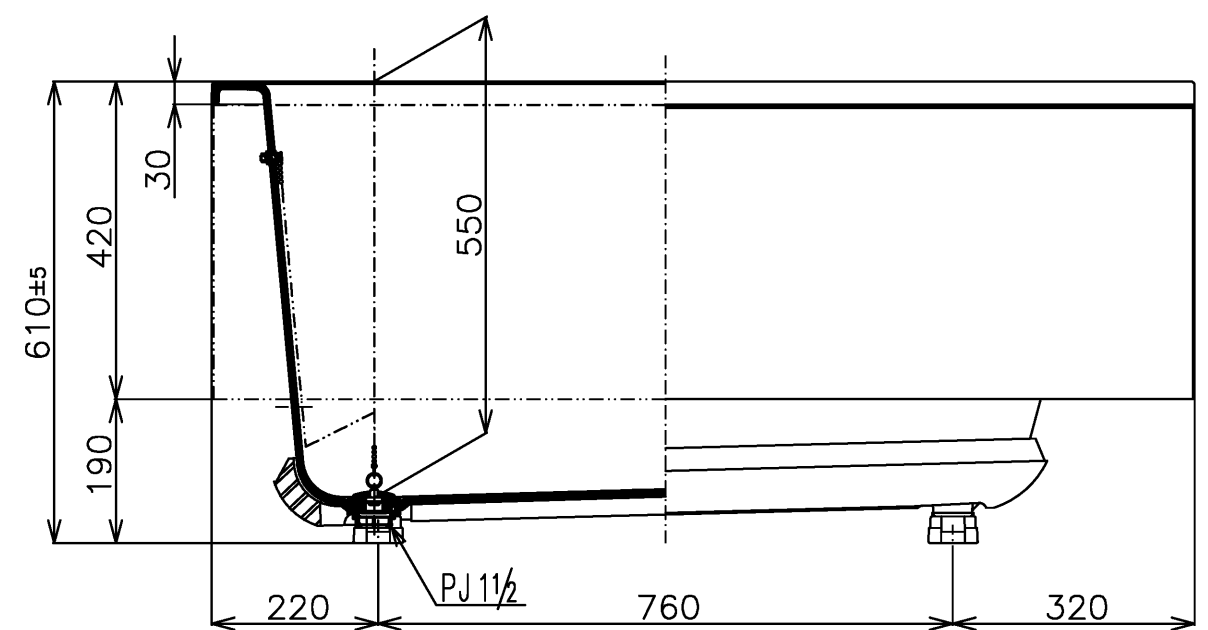

色番	色彩	記号
#NG1	ミストホワイト	

底面R部クッション材
(発泡スチロール)

TOTO				単位 mm	名称 和洋折衷一方半エプロン付きニューグライト バスF1300サイズ
製図 中田	検図 林堂	三上	日付 26.04.01	尺度 1:10	図番
備考					PGS1311LN1