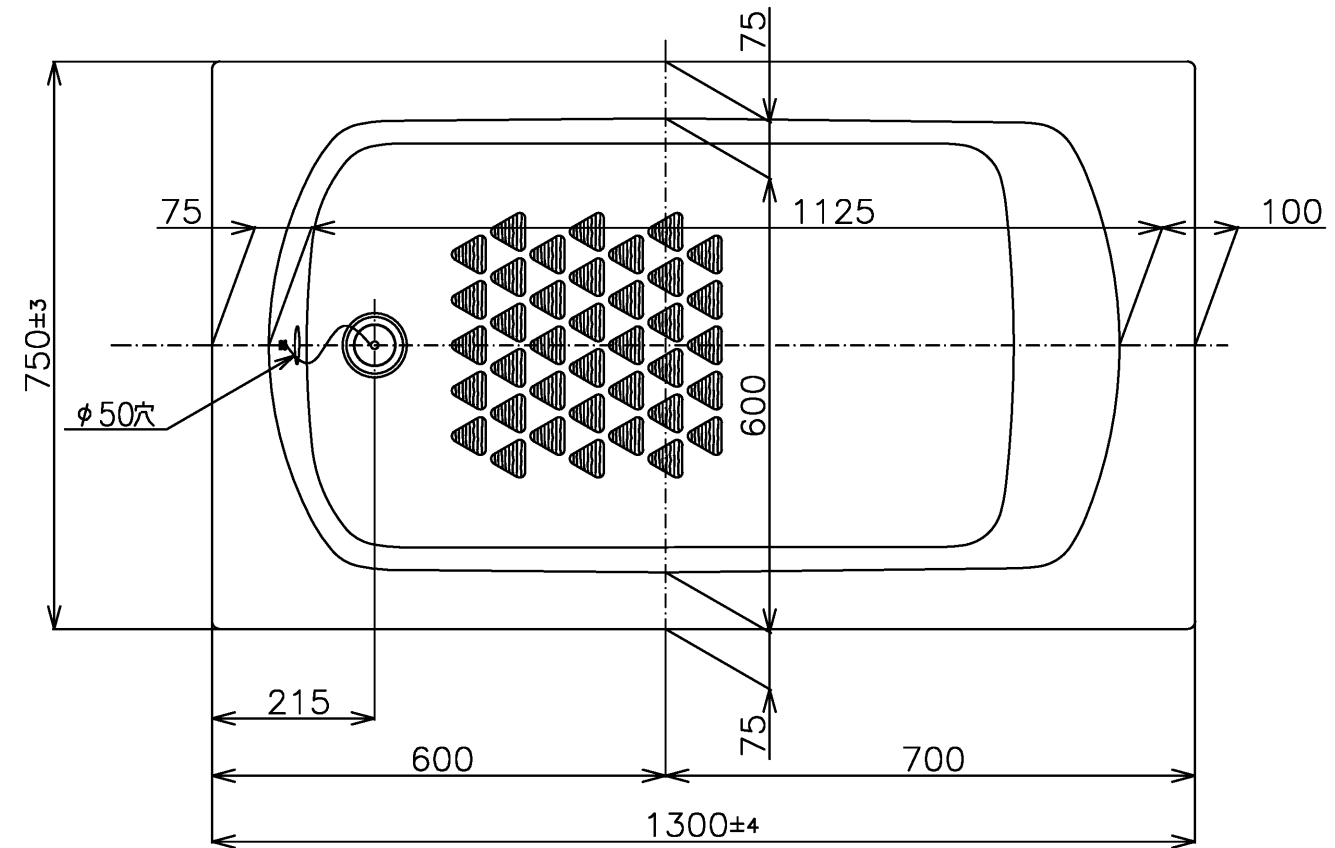

色番	色彩	記号
#NG1	ミストホワイト	

底面R部クッション材
(発泡スチロール)

TOTO				単位 mm	名称 和洋折衷一方半エプロン付きニューグライト バスF1300サイズ
製図 中田	検図 林堂	三上	日付 26.04.01	尺度 1:10	図番
備考					PGS1311LN1