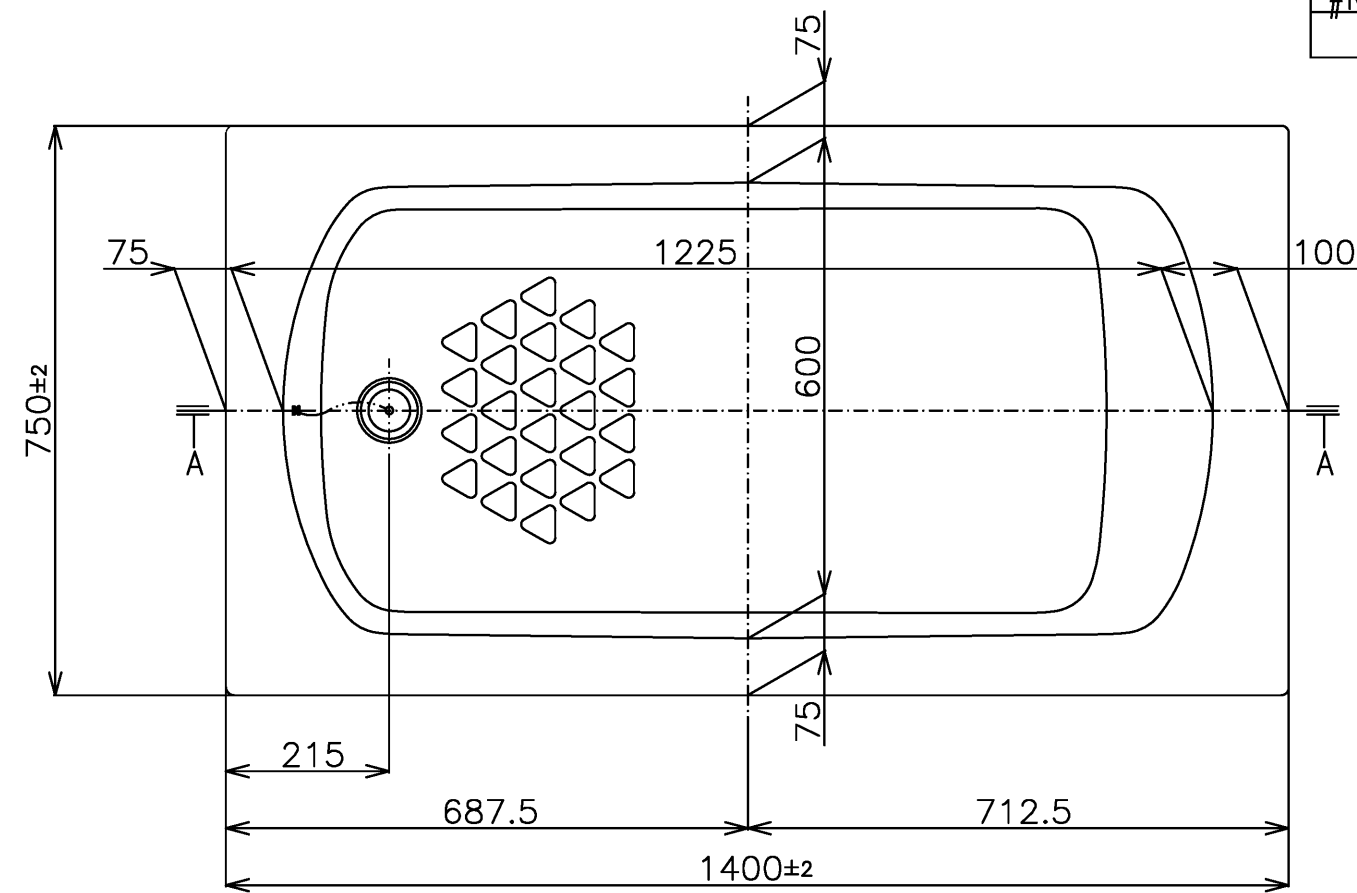

色番	色彩	記号
#NG1	ミストホワイト	

<b>TOTO</b>			三角法	単位 mm	名称 和洋折衷一方半エプロン付き ニューグライトバスF (1400サイズ)
製図 中田	検図 林堂	三上	日付 26.4.1	尺度 1:10	
備考					品番 PGS1411LN