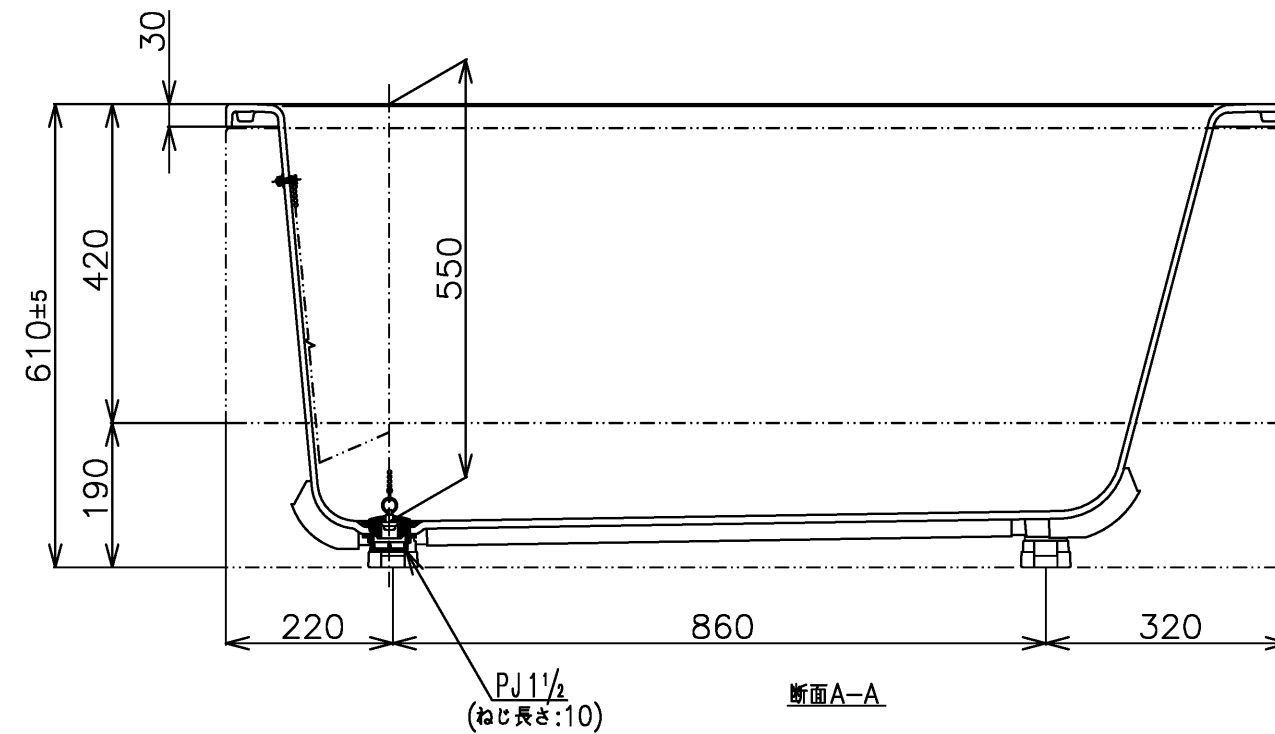

色番	色彩	記号
#NG1	ミストホワイト	

<b>TOTO</b>			三角法	単位 mm	名称 和洋折衷一方半エプロン付き ニューグライトバスF (1400サイズ)
製図 中田	検図 林堂	三上	日付 26.4.1	尺度 1:10	
備考					品番 PGS1411LN