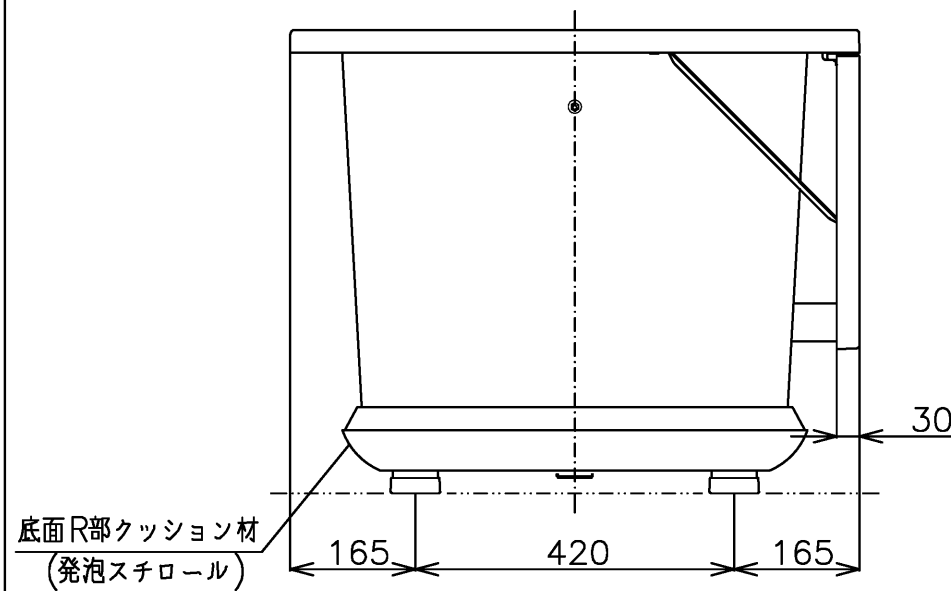

色番	色彩	記号
#NG1	ミストホワイト	

<b>TOTO</b>			三角法	単位 mm	名称 和洋折衷一方半エプロン付き ニューグライトバスF (1400サイズ)
製図 中田	検図 林堂	三上	日付 26.4.1	尺度 1:10	
備考					品番 PGS1411LN