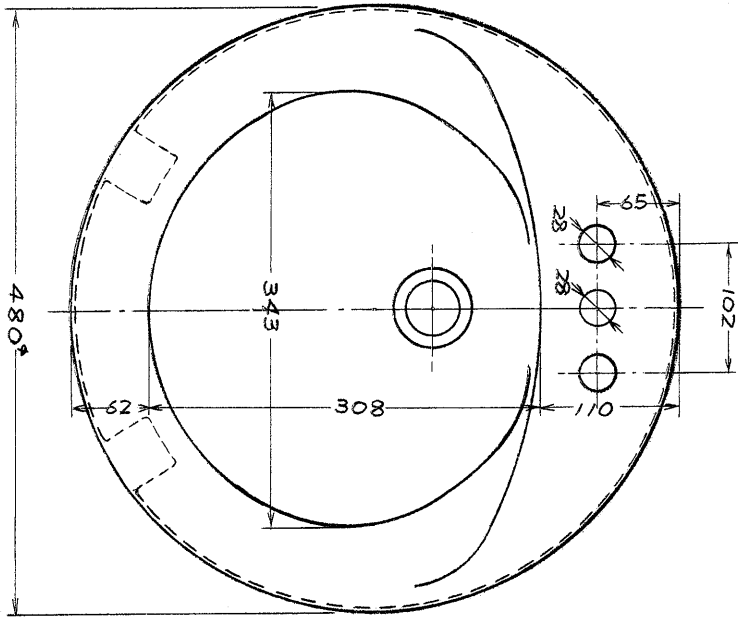

生産中止図面

1987/10

東陶機器株式会社

L507

縮尺 1/6 単位...mm

51年10月15日 2.5

製作の場合は多少変更することもありませので予め御了承下さい。