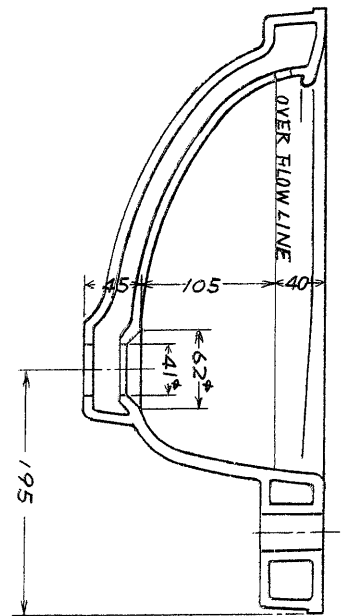

生産中止図面

1987/10

東陶機器株式会社

L507

縮尺 1/6 単位...mm

51年10月15日 2.5

製作の場合は多少変更することもありませので予め御了承下さい。