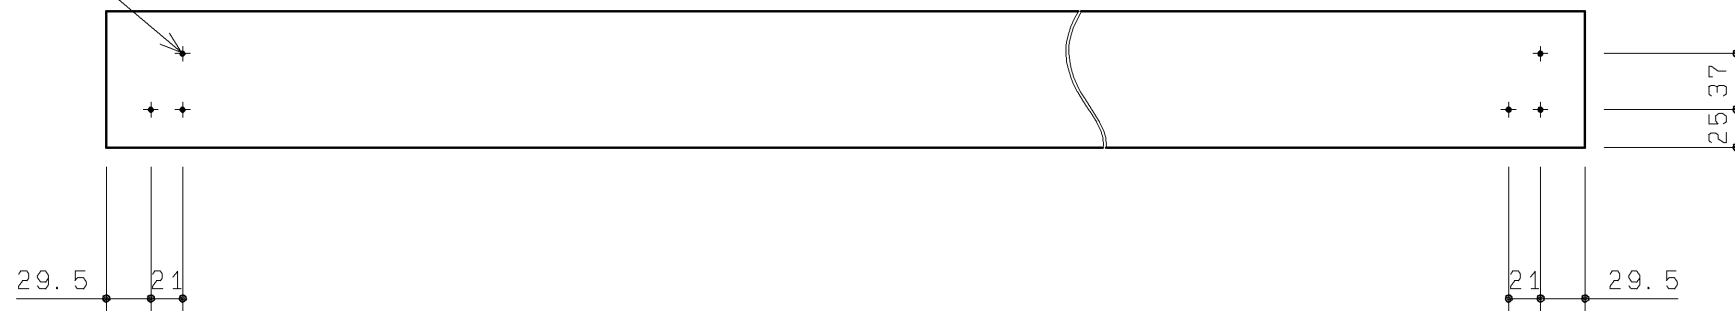

生産中止図面

2020/02

品番	表面色
UGKG12#NW1	ホワイト
UGKG12#ML	ミルベージュ
UGKG12#MW	ダルブラウン

6Xφ2.5

- ・材質：中質繊維板（MDF）+両面シート貼り
- ・裏面色：ホワイト

TOTO				第三角法	単位 mm	名称 カウンターセット
製図 小 埜	検図 廣 田	溝 口	日付 15.12.16	尺度 1:5	品番 UGKG12#*	
備考						図番