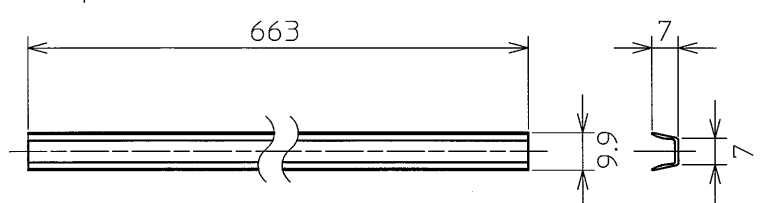

小袋B

小袋E

小袋F

グレーチングキャップ

グレーチングキャップ(5本)

<b>TOTO</b>		単位 mm	名称 三方枠セット
製図 酒井	検図 小島 四元	日付 15.04.08	
備考		尺度 Free	