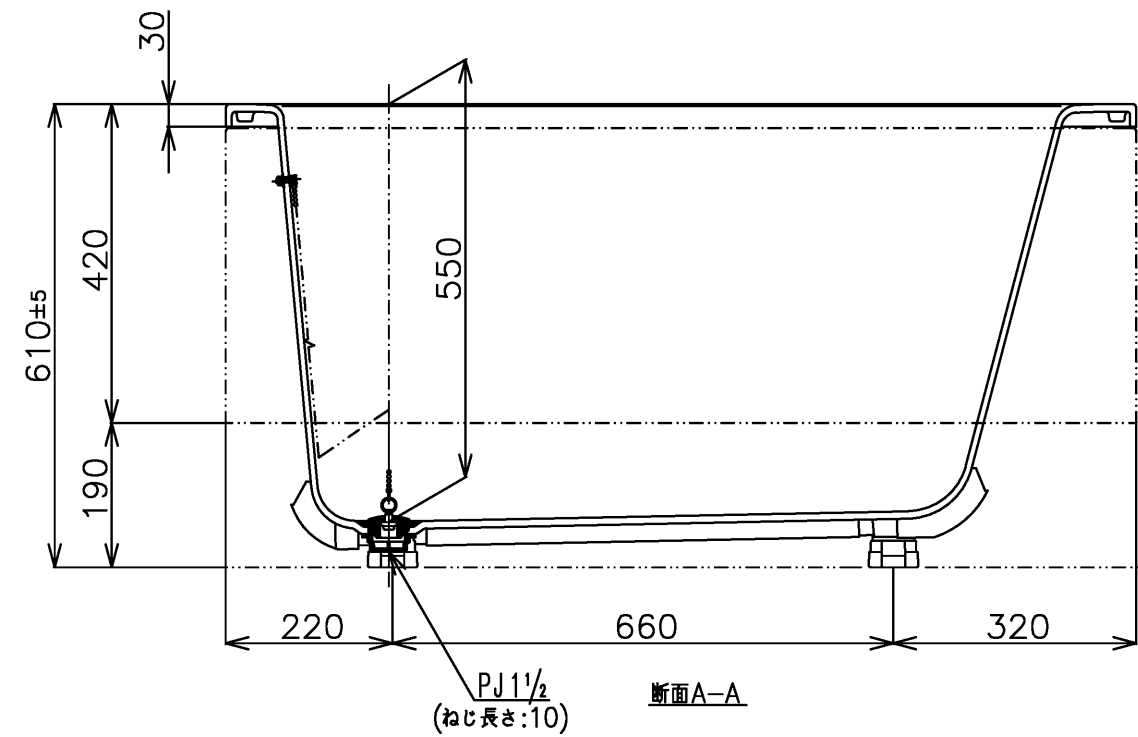

色番	色彩	記号
#NG1	ミストホワイト	

<b>TOTO</b>		三角法	単位 mm	名称 和洋折衷一方半エプロン付き ニューグライトバスF (1200サイズ)
製図 中田	検図 林堂 三上	日付 2026.4.1	尺度 1:10	
備考				品番 PGS1211LN1