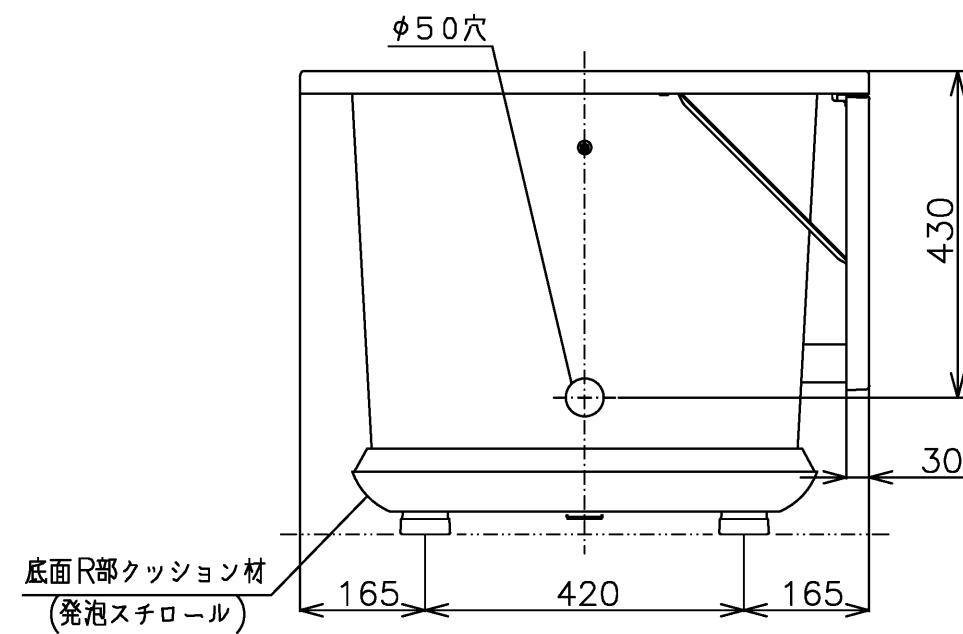

色番	色彩	記号
#NG1	ミストホワイト	

<b>TOTO</b>		三角法	単位 mm	名称 和洋折衷一方半エプロン付き ニューグライトバスF (1200サイズ)
製図 中田	検図 林堂 三上	日付 2026.4.1	尺度 1:10	
備考				品番 PGS1211LN1