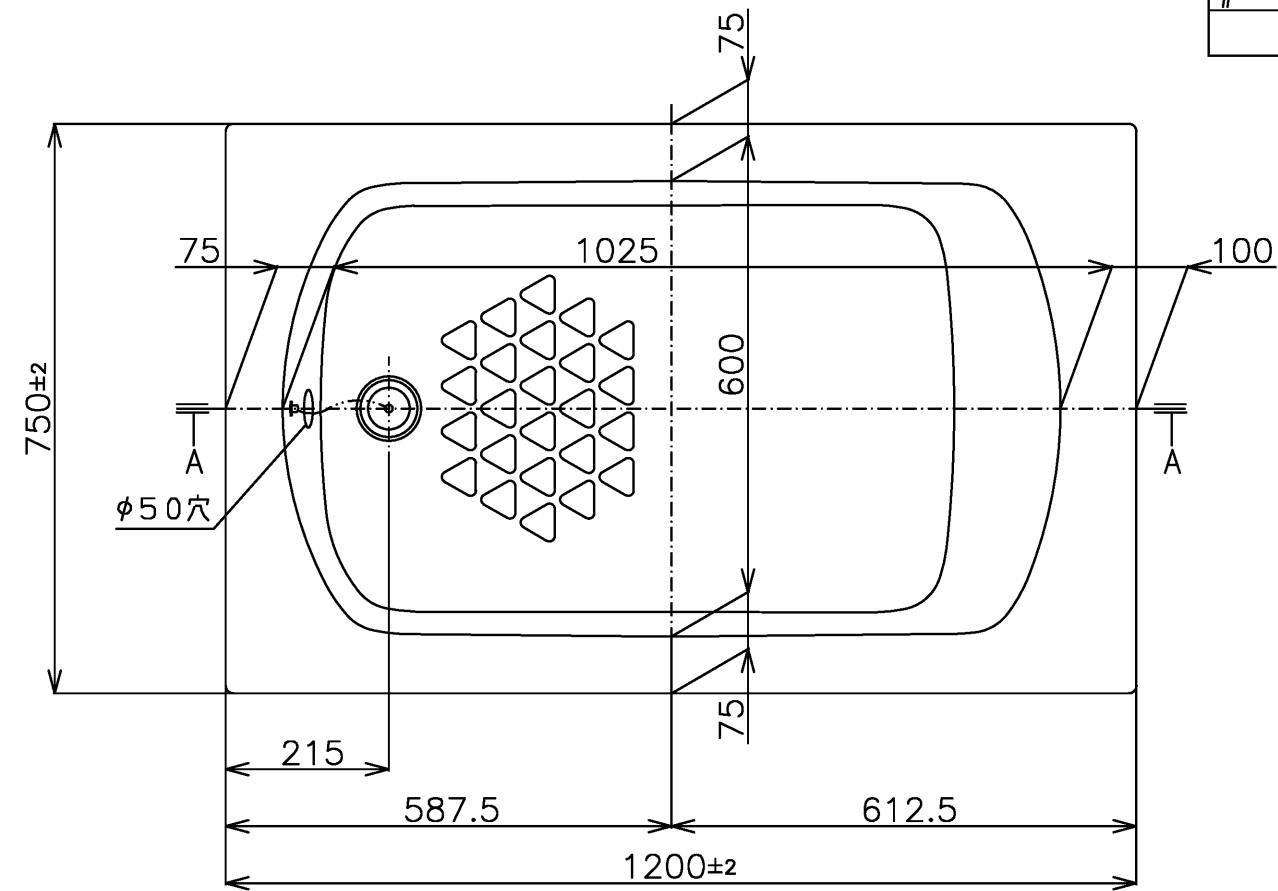

色番	色彩	記号
#NG1	ミストホワイト	

<b>TOTO</b>		三角法	単位 mm	名称 和洋折衷一方半エプロン付き ニューグライトバスF (1200サイズ)
製図 中田	検図 林堂 三上	日付 2026.4.1	尺度 1:10	
備考				品番 PGS1211LN1