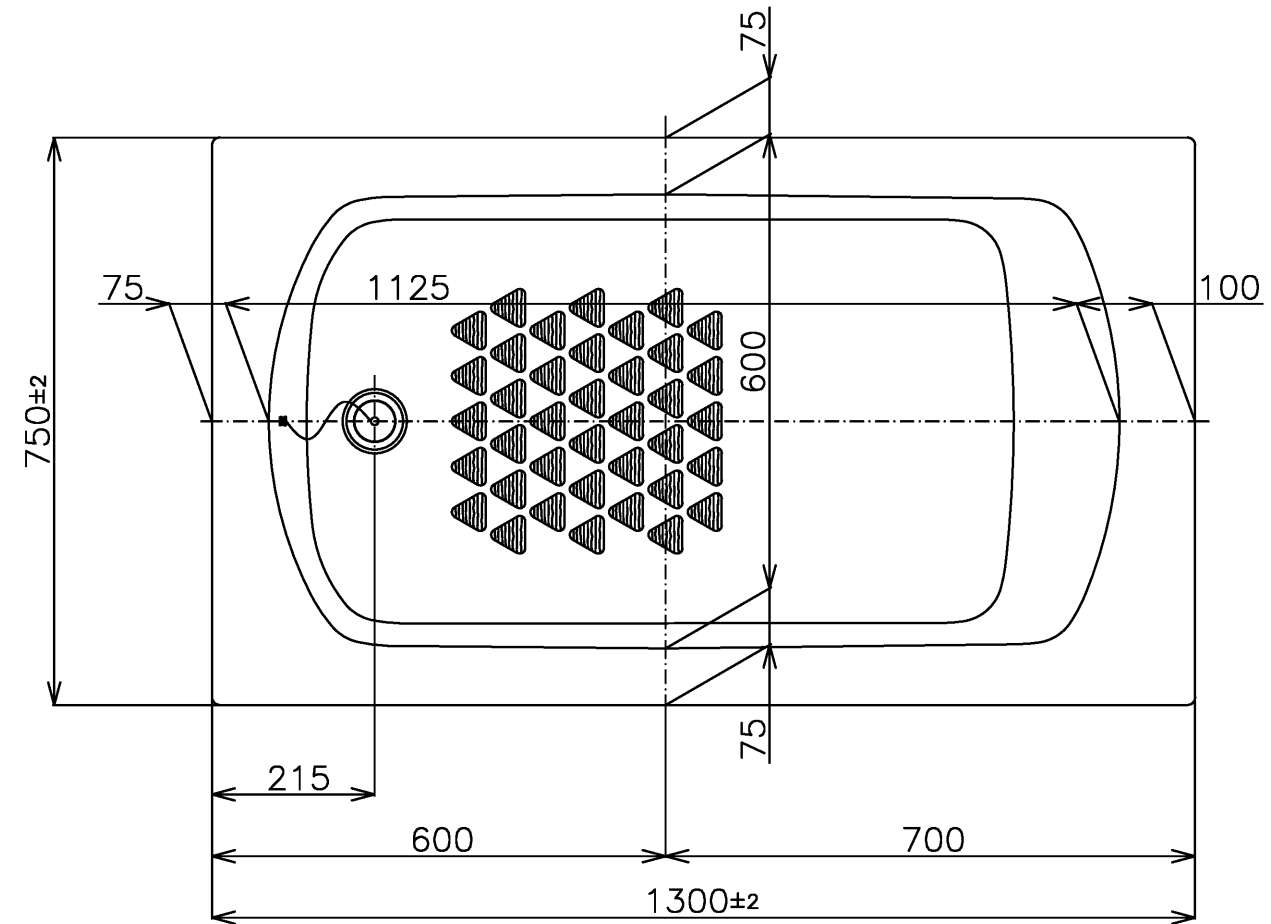

色番	色彩	記号
#NG1	ミストホワイト	

底面R部クッション材
(発泡スチロール)

PJ1½
(ねじ長さ:10)

TOTO			単位 mm	名称 和洋折衷一方半エプロン付きニューグライト バスF1300サイズ
製図 中田	検図 林堂	日付 三上 26.04.01	尺度 1:10	
備考				図番 PGS1311LN