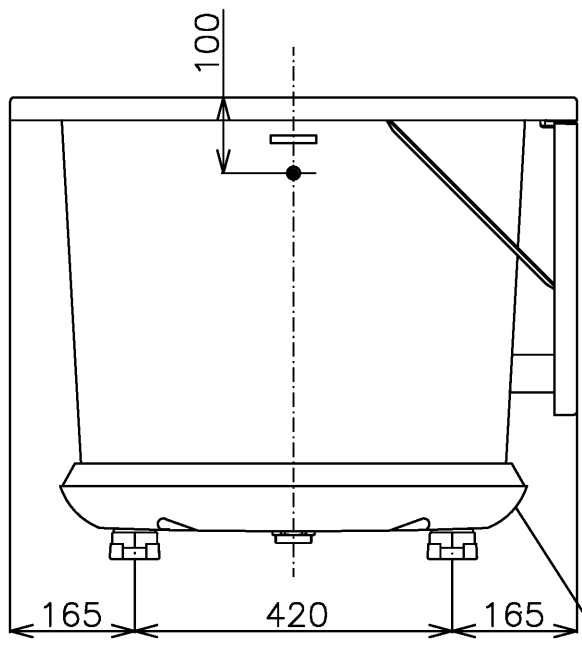

色番	色彩	記号
#NG1	ミストホワイト	

底面R部クッション材
(発泡スチロール)

PJ1½
(ねじ長さ:10)

TOTO			単位 mm	名称 和洋折衷一方半エプロン付きニューグライト バスF1300サイズ
製図 中田	検図 林堂	日付 三上 26.04.01	尺度 1:10	
備考				図番 PGS1311LN