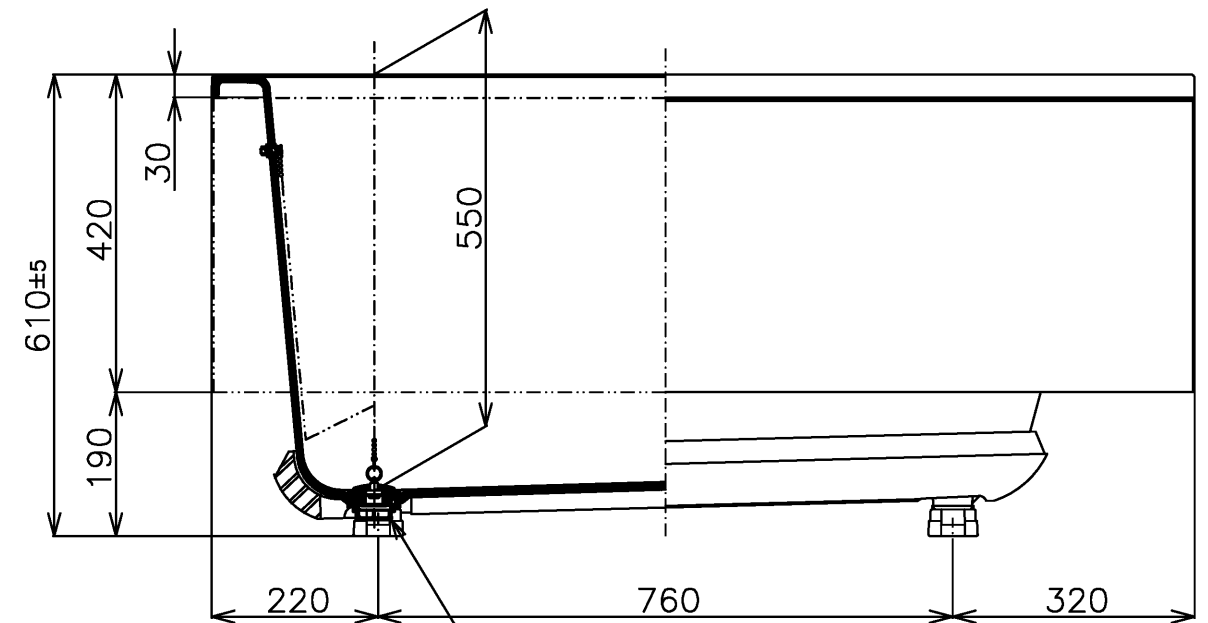

色番	色彩	記号
#NG1	ミストホワイト	

底面R部クッション材
(発泡スチロール)

PJ1½
(ねじ長さ:10)

TOTO			単位 mm	名称 和洋折衷一方半エプロン付きニューグライト バスF1300サイズ
製図 中田	検図 林堂	日付 三上 26.04.01	尺度 1:10	
備考				図番 PGS1311LN