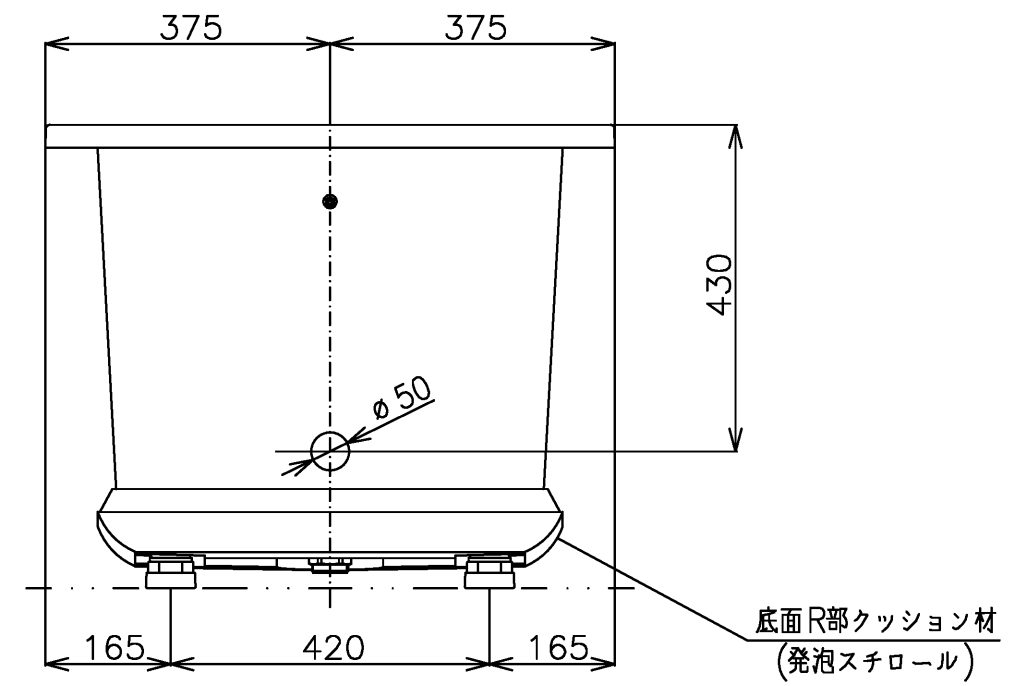

色番	色彩	記号
#NG1	ミストホワイト	

<b>TOTO</b>			単位 mm	名称 和洋折衷エプロンなし ニューグライトバスF (1400サイズ)
製図 中田	検図 林堂	三角法 三上	日付 26.4.1	
備考				