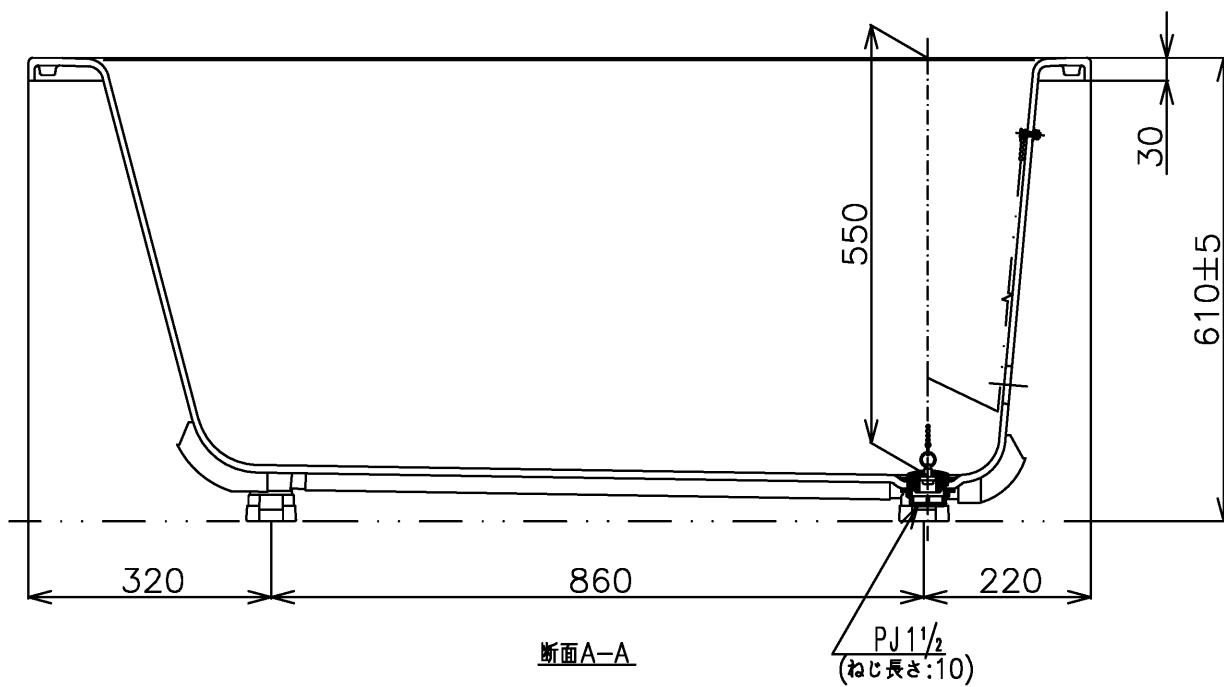

色番	色彩	記号
#NG1	ミストホワイト	

<b>TOTO</b>			単位 mm	名称 和洋折衷エプロンなし ニューグライトバスF (1400サイズ)
製図 中田	検図 林堂	三角法 三上	日付 26.4.1	
備考				