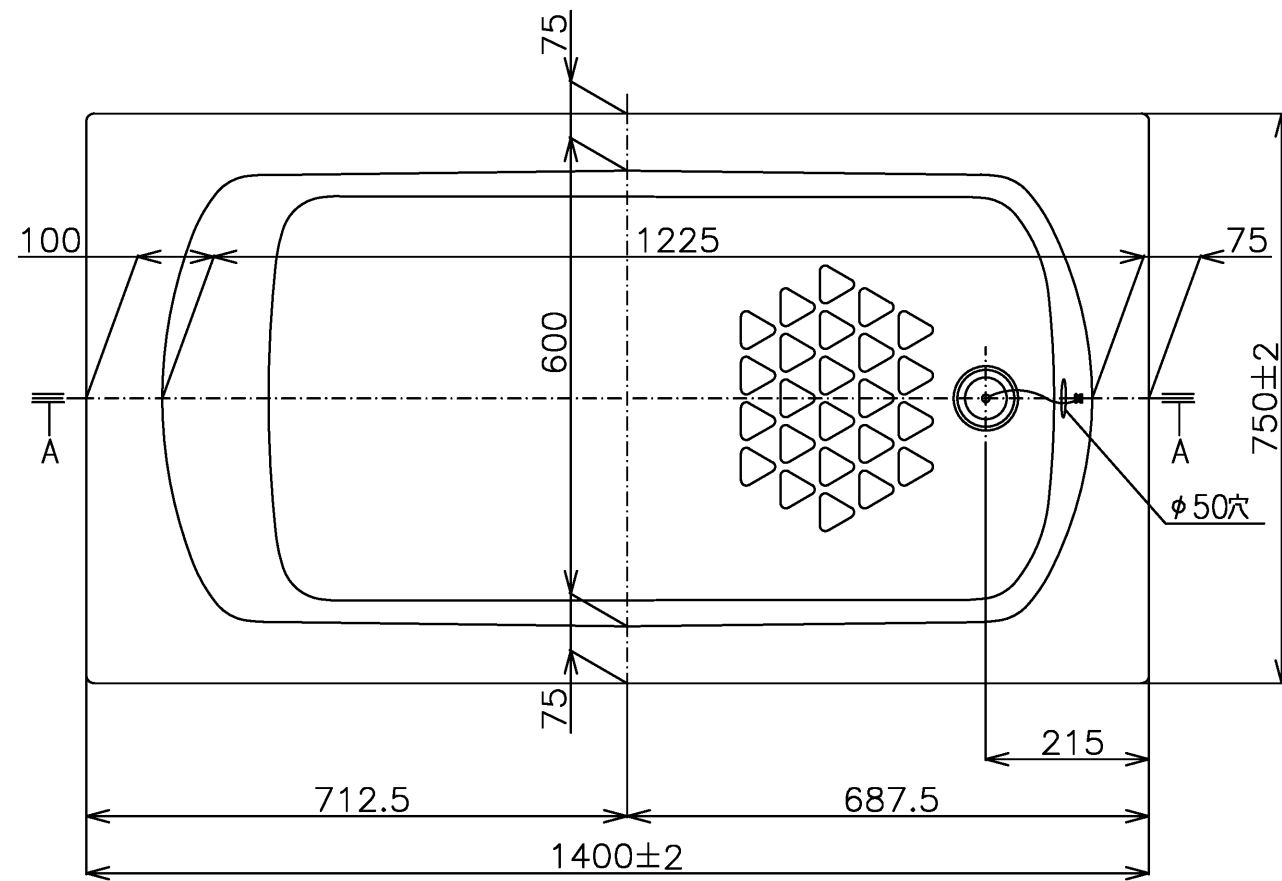

色番	色彩	記号
#NG1	ミストホワイト	

<b>TOTO</b>			単位 mm	名称 和洋折衷エプロンなし ニューグライトバスF (1400サイズ)
製図 中田	検図 林堂	三角法 三上	日付 26.4.1	
備考				