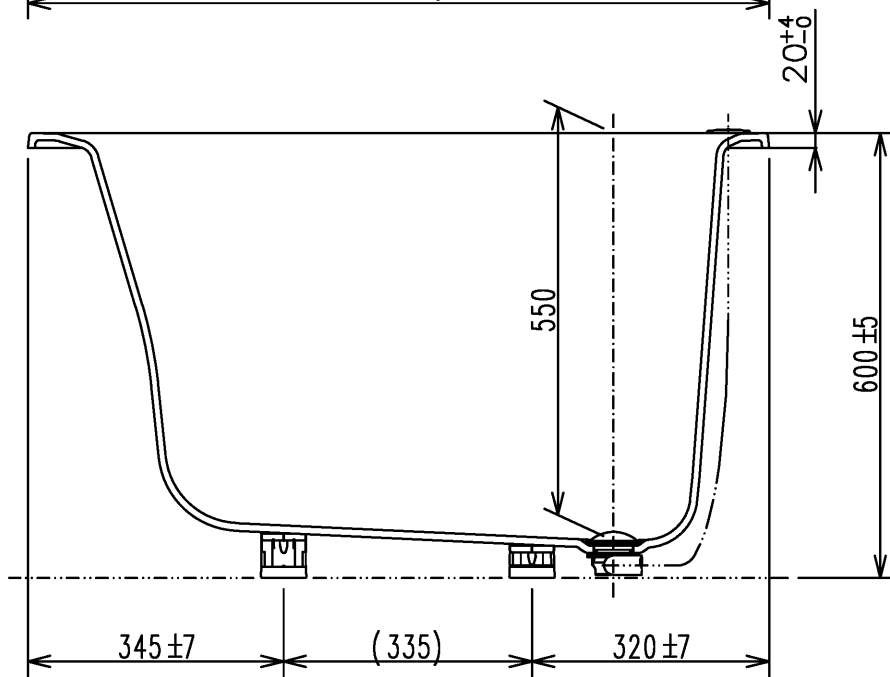

色番	色彩	備考
#MNN	ムーンホワイトN	
#MRN	ムーンピンクN	
#MGN	ムーングリーンN	
#MCN	ムーンブラウンN	

※排水金具は間接排水専用です。直接排水の場合は特殊品対応となります。

図名 和洋折衷エプロンなし ネオマーブバス (1000サイズ)				尺度 1:10
				図番 PNS1000RJ
年月日 2026.4.1	製図 中田	検図 林堂 三上	TOTO	