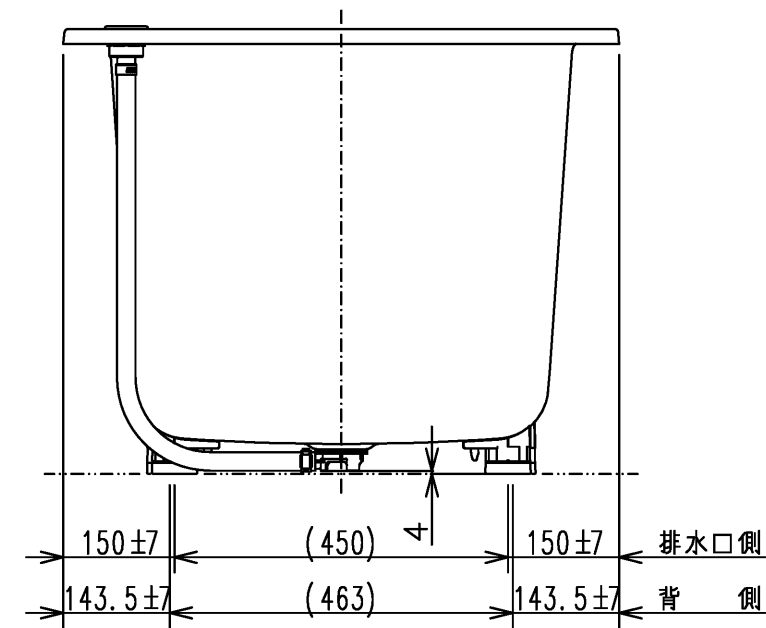

色番	色彩	備考
#MNN	ムーンホワイトN	
#MRN	ムーンピンクN	
#MGN	ムーングリーンN	
#MCN	ムーンブラウンN	

※排水金具は間接排水専用です。直接排水の場合は特殊品対応となります。

図名 和洋折衷エプロンなし ネオマーブバス (1000サイズ)				尺度 1:10
				図番 PNS1000RJ
年月日 2026.4.1	製図 中田	検図 林堂 三上	TOTO	