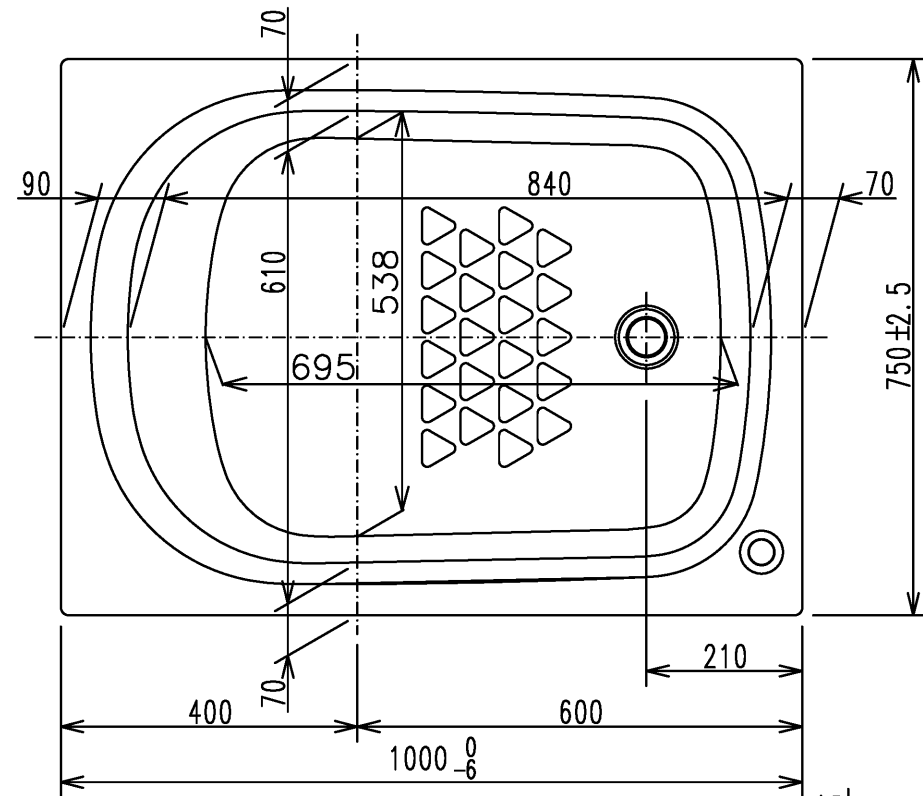

色番	色彩	備考
#MNN	ムーンホワイトN	
#MRN	ムーンピンクN	
#MGN	ムーングリーンN	
#MCN	ムーンブラウンN	

※排水金具は間接排水専用です。直接排水の場合は特殊品対応となります。

図名 和洋折衷エプロンなし ネオマーブバス (1000サイズ)				尺度 1:10
				図番 PNS1000RJ
年月日 2026.4.1	製図 中田	検図 林堂 三上	TOTO	