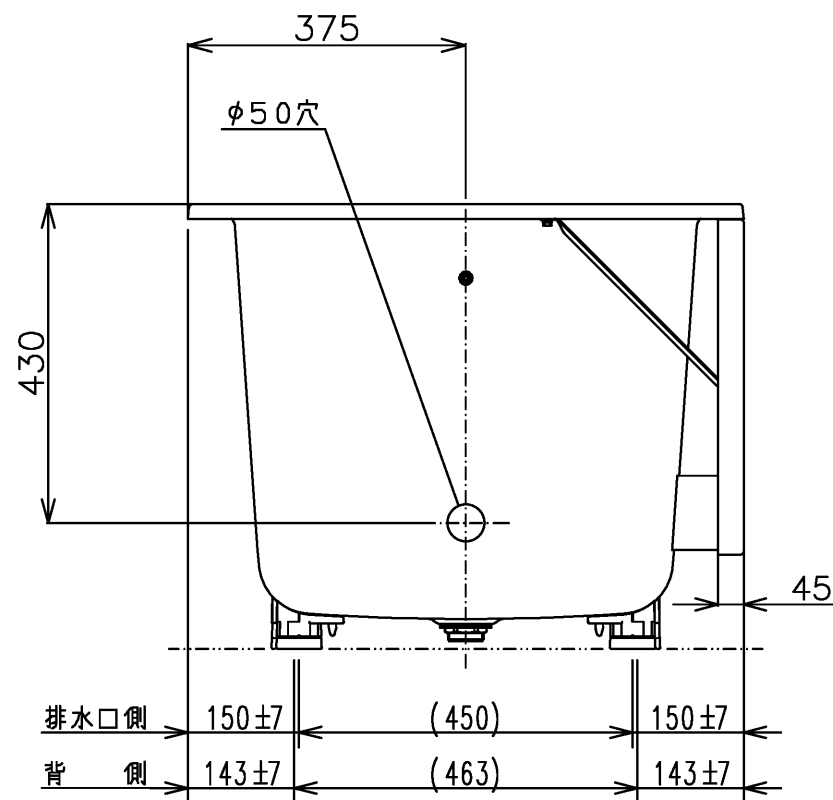

色番	色彩	備考
#MNN	ムーンホワイトN	
#MRN	ムーンピンクN	
#MGN	ムーングリーンN	
#MCN	ムーンブラウンN	

図名 和洋折衷一方半エプロン付き ネオマーパス (1000サイズ)				尺度 1:10 図番 PNS1001L1
年月日 2026.4.1	製図 中田	検図 林堂 三上	<b>TOTO</b>	