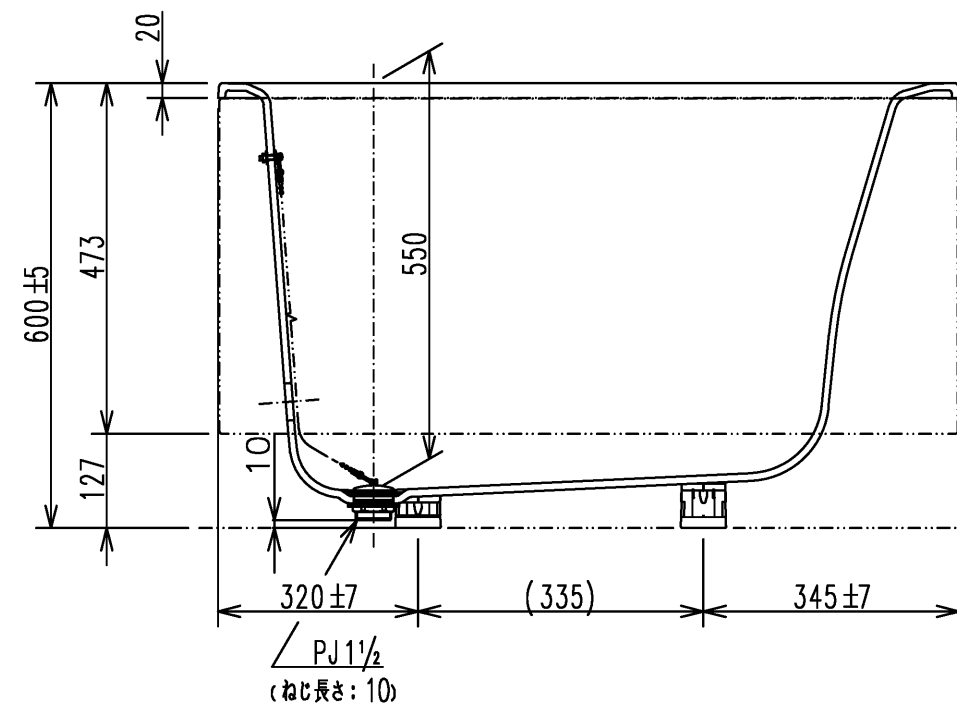

色番	色彩	備考
#MNN	ムーンホワイトN	
#MRN	ムーンピンクN	
#MGN	ムーングリーンN	
#MCN	ムーンブラウンN	

図名 和洋折衷一方半エプロン付き ネオマーパス (1000サイズ)				尺度 1:10 図番 PNS1001L1
年月日 2026.4.1	製図 中田	検図 林堂 三上	<b>TOTO</b>	