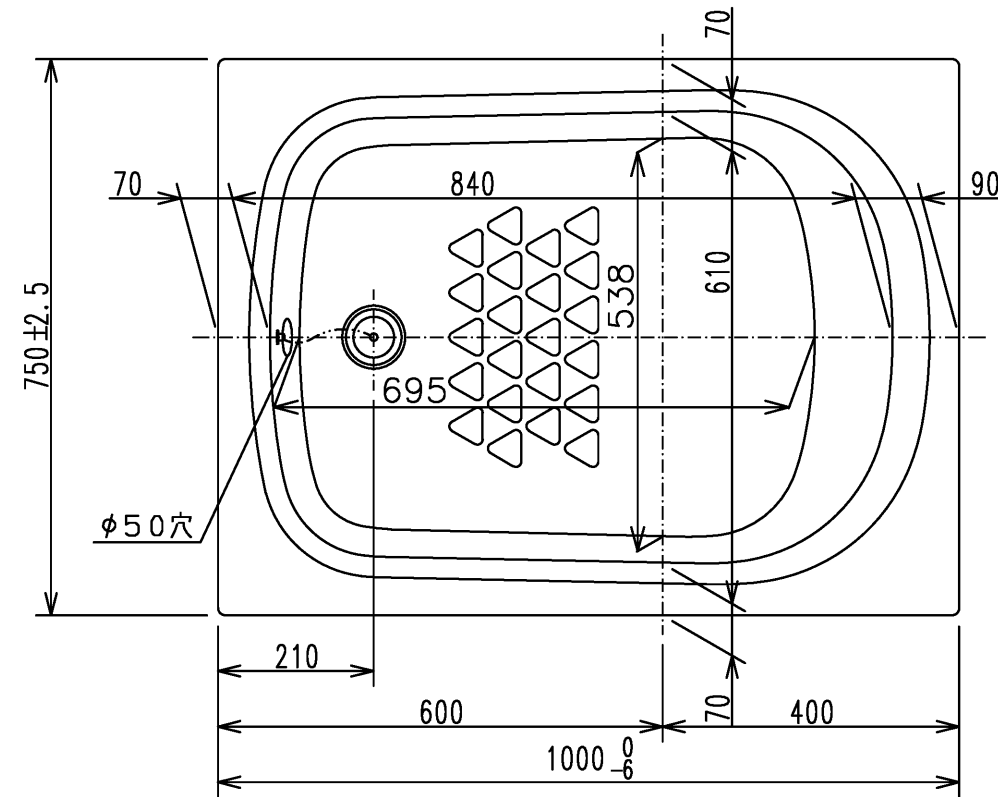

色番	色彩	備考
#MNN	ムーンホワイトN	
#MRN	ムーンピンクN	
#MGN	ムーングリーンN	
#MCN	ムーンブラウンN	

図名 和洋折衷一方半エプロン付き ネオマーパス (1000サイズ)				尺度 1:10 図番 PNS1001L1
年月日 2026.4.1	製図 中田	検図 林堂 三上	<b>TOTO</b>	