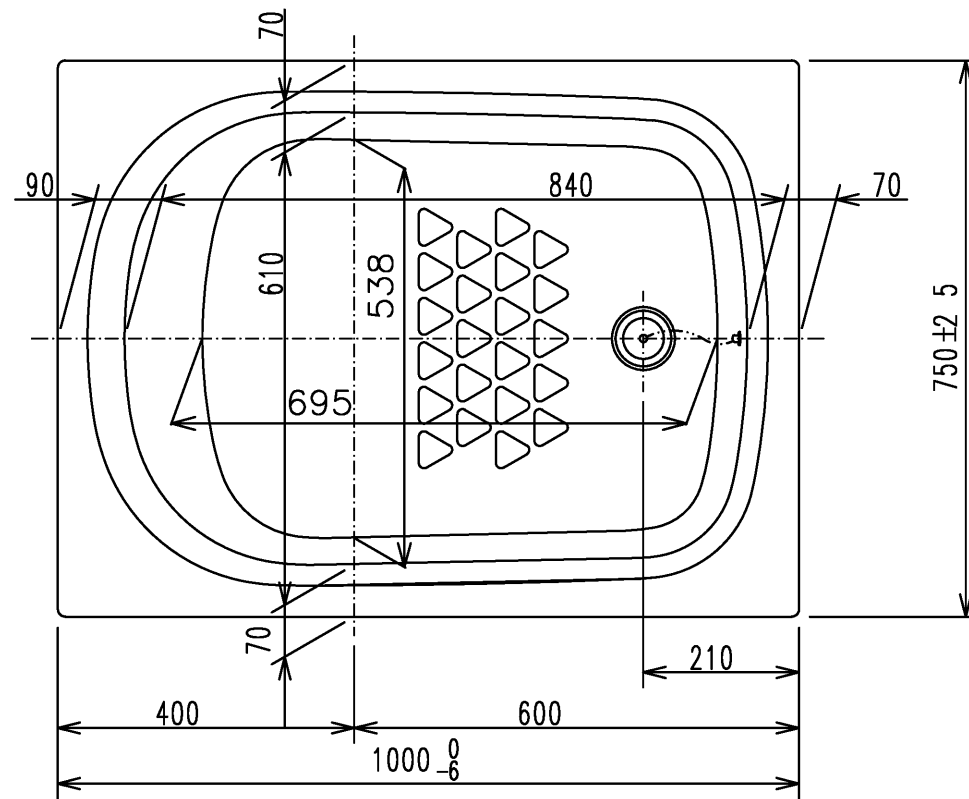

色番	色彩	備考
#MNN	ムーンホワイトN	
#MRN	ムーンピンクN	
#MGN	ムーングリーンN	
#MCN	ムーンブラウンN	

図名 和洋折衷一方半エプロン付き ネオマーパス (1000サイズ)				尺度 1:10
				図番 PNS1001R
年月日 2026.4.1	製図 中田	検図 林堂 三上	<b>TOTO</b>	