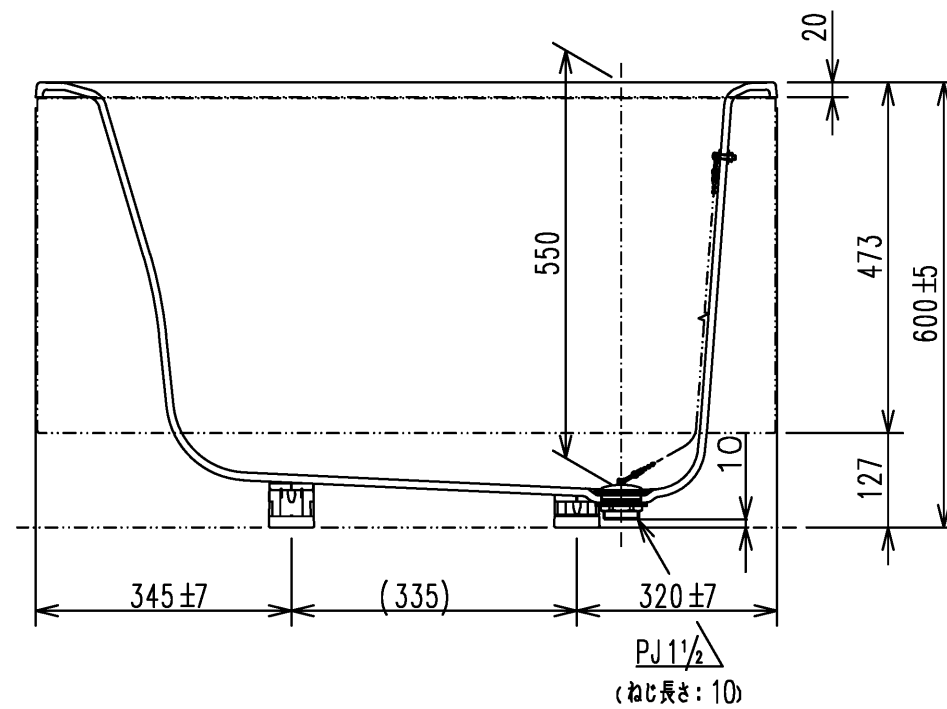

色番	色彩	備考
#MNN	ムーンホワイトN	
#MRN	ムーンピンクN	
#MGN	ムーングリーンN	
#MCN	ムーンブラウンN	

図名 和洋折衷一方半エプロン付き ネオマーパス (1000サイズ)				尺度 1:10
				図番 PNS1001R
年月日 2026.4.1	製図 中田	検図 林堂 三上	<b>TOTO</b>	