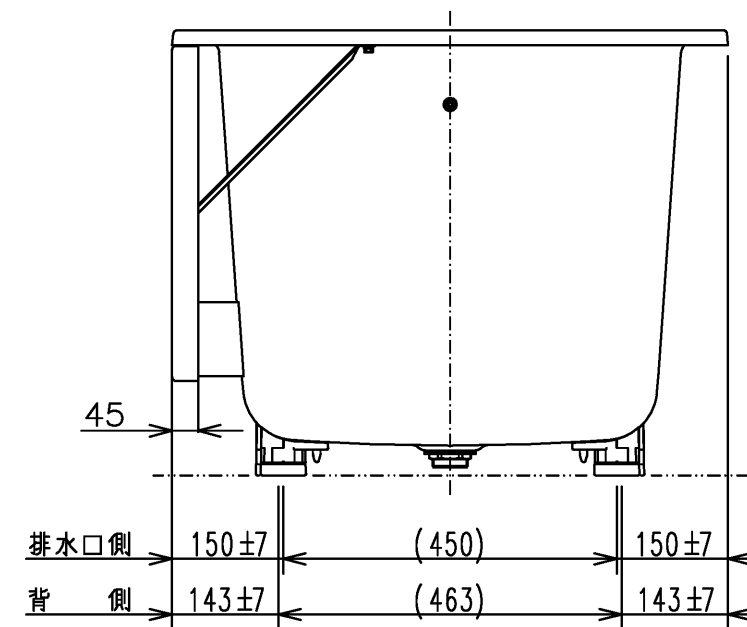

色番	色彩	備考
#MNN	ムーンホワイトN	
#MRN	ムーンピンクN	
#MGN	ムーングリーンN	
#MCN	ムーンブラウンN	

図名 和洋折衷一方半エプロン付き ネオマーパス (1000サイズ)				尺度 1:10
				図番 PNS1001R
年月日 2026.4.1	製図 中田	検図 林堂 三上	<b>TOTO</b>	