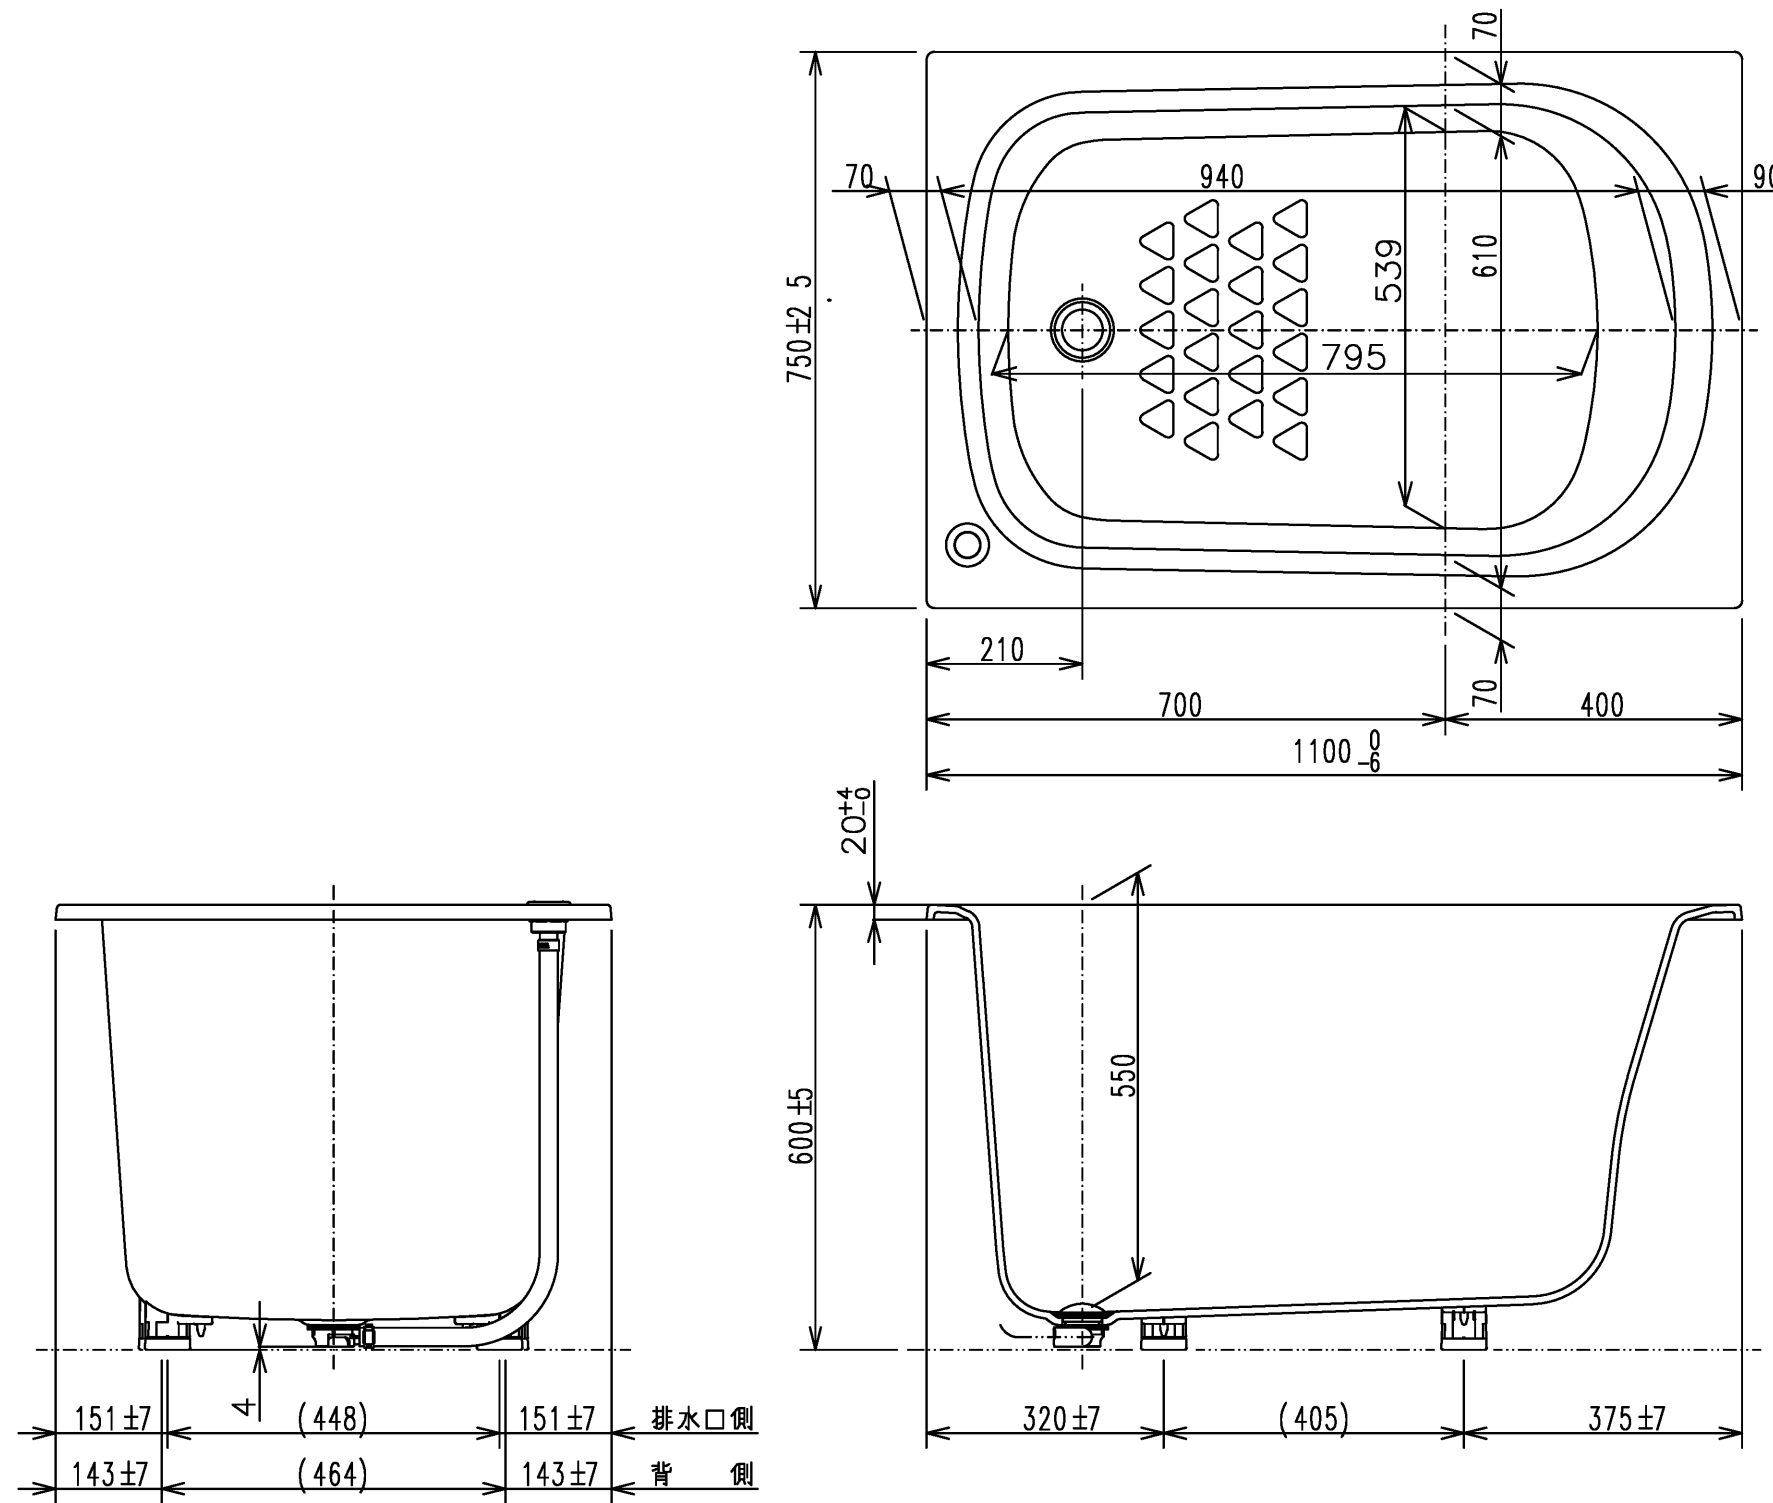

色番	色彩	備考
#MNN	ムーンホワイトN	
#MRN	ムーンピンクN	
#MGN	ムーングリーンN	
#MCN	ムーンブラウンN	

*排水金具は間接排水専用です。直接排水の場合は特殊品対応となります。

図名 和洋折衷エプロンなし ネオマーブバス (1100サイズ)				尺度 1:10
				図番 PNS1100LJ
年月日 2026.4.1	製図 中田	検図 林堂 三上	TOTO	