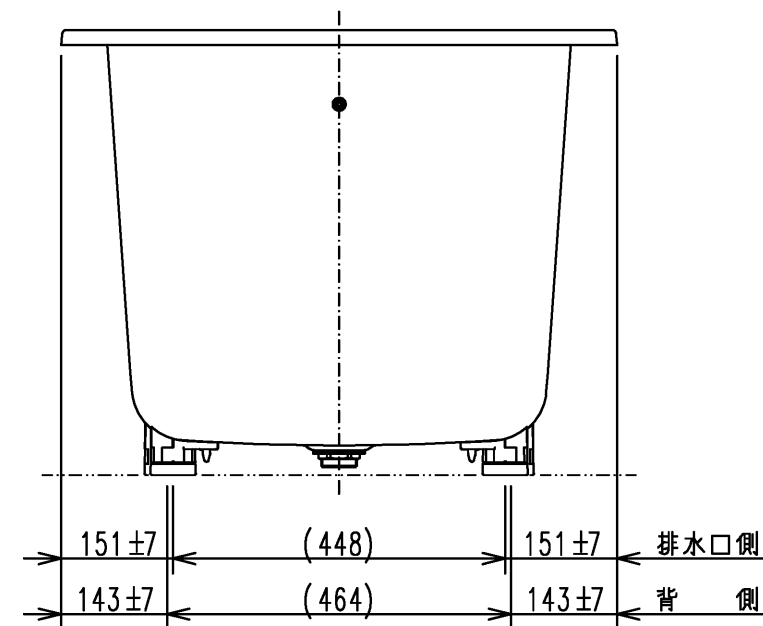

色番	色彩	備考
#MNN	ムーンホワイトN	
#MRN	ムーンピンクN	
#MGN	ムーングリーンN	
#MCN	ムーンブラウンN	

図名 和洋折衷エプロンなし ネオマーパス (1100サイズ)				尺度 1:10 図番 PNS1100
年月日 2026.4.1	製図 中田	検図 林堂 三上	<b>TOTO</b>	