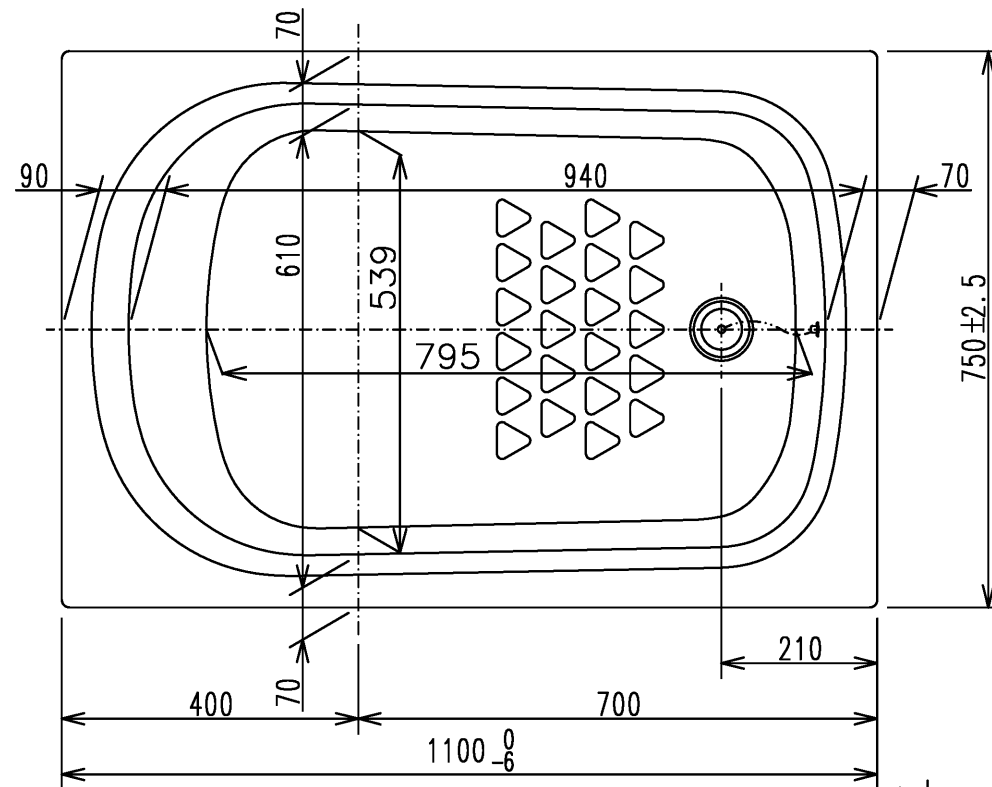

色番	色彩	備考
#MNN	ムーンホワイトN	
#MRN	ムーンピンクN	
#MGN	ムーングリーンN	
#MCN	ムーンブラウンN	

図名 和洋折衷エプロンなし ネオマーパス (1100サイズ)				尺度 1:10 図番 PNS1100
年月日 2026.4.1	製図 中田	検図 林堂 三上	<b>TOTO</b>	