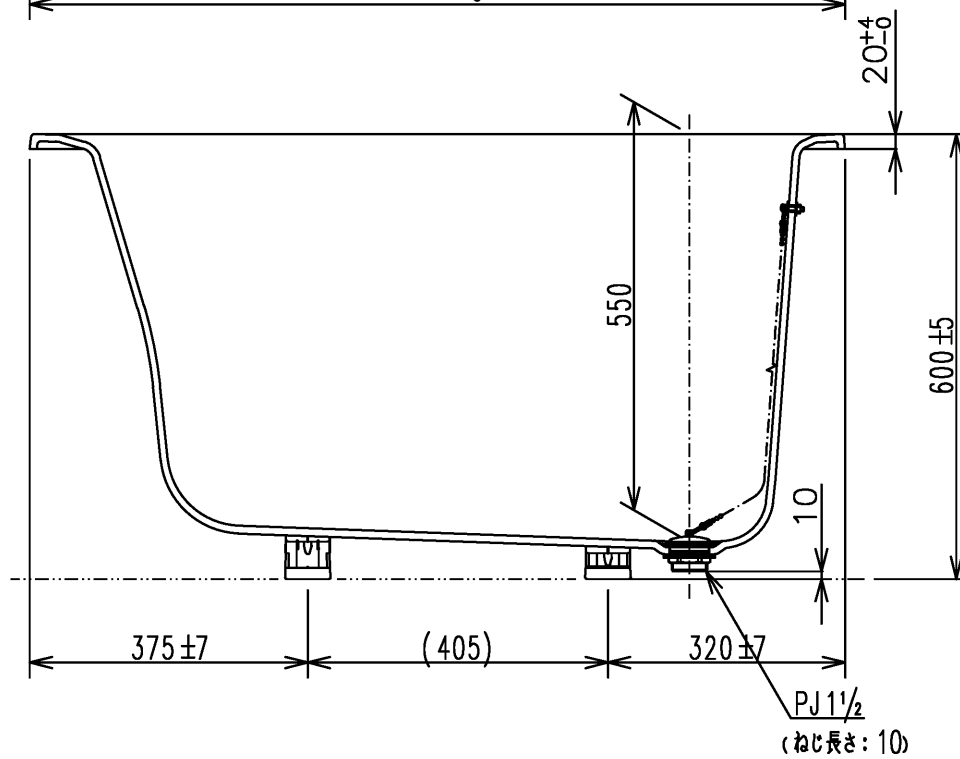

色番	色彩	備考
#MNN	ムーンホワイトN	
#MRN	ムーンピンクN	
#MGN	ムーングリーンN	
#MCN	ムーンブラウンN	

図名 和洋折衷エプロンなし ネオマーパス (1100サイズ)				尺度 1:10 図番 PNS1100
年月日 2026.4.1	製図 中田	検図 林堂 三上	<b>TOTO</b>	