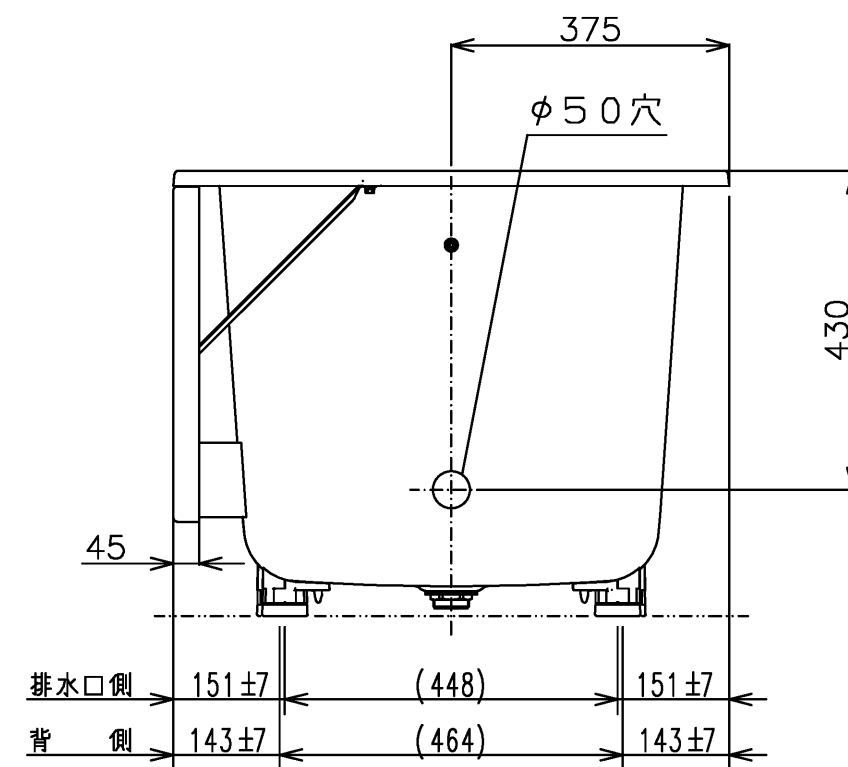

色番	色彩	備考
#MNN	ムーンホワイトN	
#MRN	ムーンピンクN	
#MGN	ムーングリーンN	
#MCN	ムーンブラウンN	

図名 和洋折衷一方半エプロン付き ネオマープバス (1100サイズ)				尺度 1:10 図番 PNS1101R1
年月日 2026.4.1	製図 中田	検図 林堂	三上	TOTO