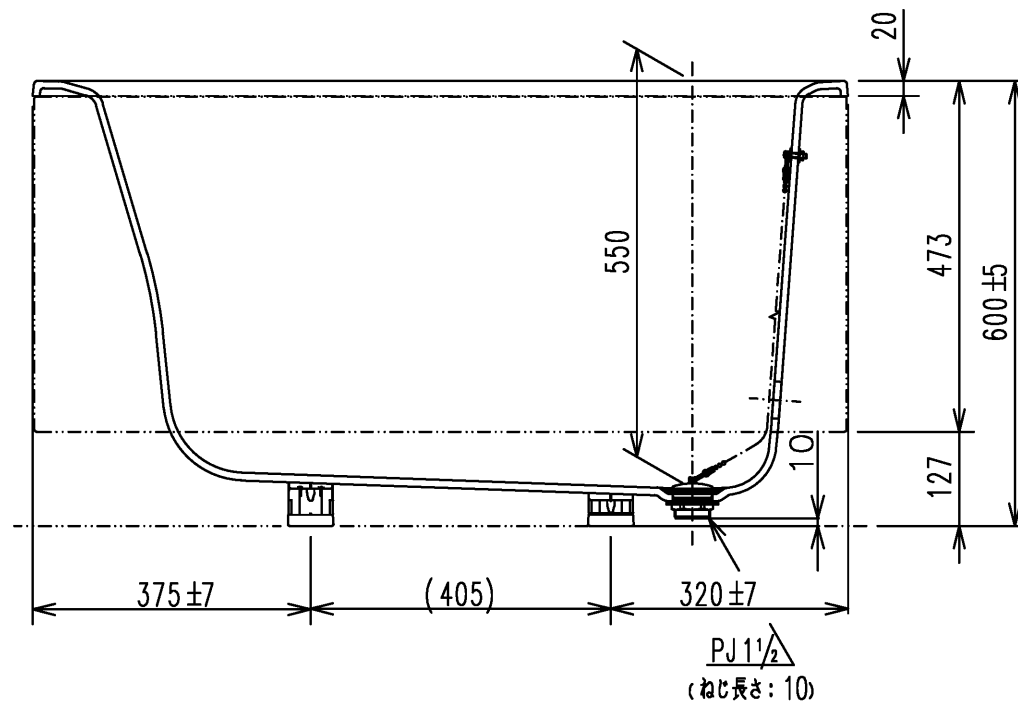

色番	色彩	備考
#MNN	ムーンホワイトN	
#MRN	ムーンピンクN	
#MGN	ムーングリーンN	
#MCN	ムーンブラウンN	

図名 和洋折衷一方半エプロン付き ネオマープバス (1100サイズ)				尺度 1:10 図番 PNS1101R1
年月日 2026.4.1	製図 中田	検図 林堂	三上	TOTO