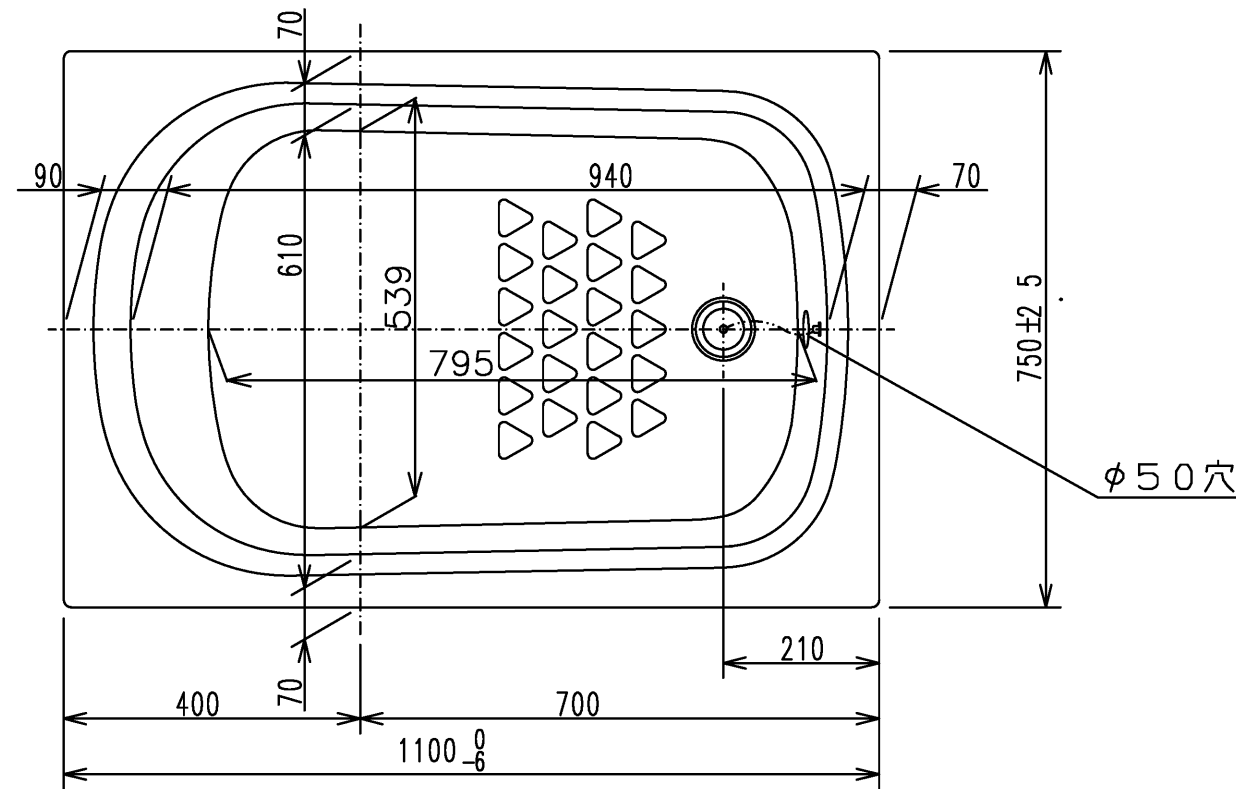

色番	色彩	備考
#MNN	ムーンホワイトN	
#MRN	ムーンピンクN	
#MGN	ムーングリーンN	
#MCN	ムーンブラウンN	

図名 和洋折衷一方半エプロン付き ネオマープバス (1100サイズ)				尺度 1:10 図番 PNS1101R1
年月日 2026.4.1	製図 中田	検図 林堂	三上	TOTO