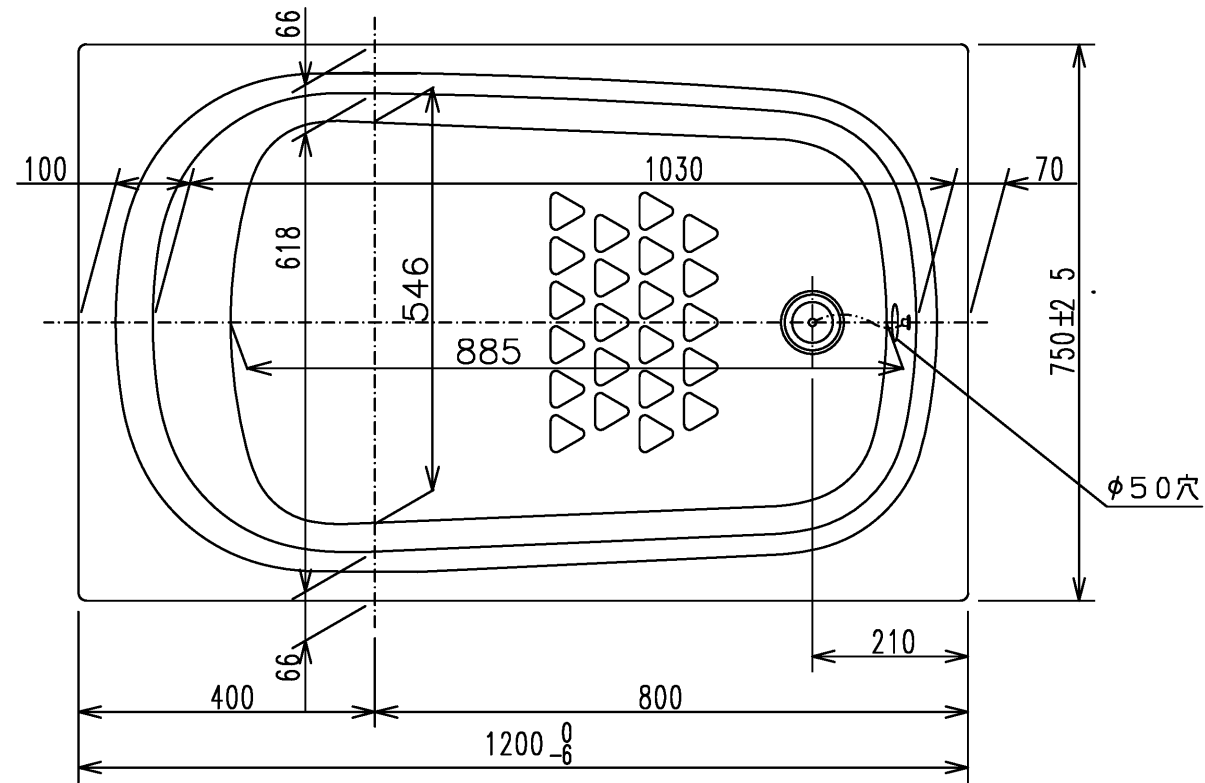

色番	色彩	備考
#MNN	ムーンホワイトN	
#MRN	ムーンピンクN	
#MGN	ムーングリーンN	
#MCN	ムーンブラウンN	

図名 和洋折衷一方半エプロン付き ネオマーブバス (1200サイズ)				尺度 1:10
				図番 PNS1201R1
年月日 2026.4.1	製図 中田	検図 林堂 三上	TOTO	