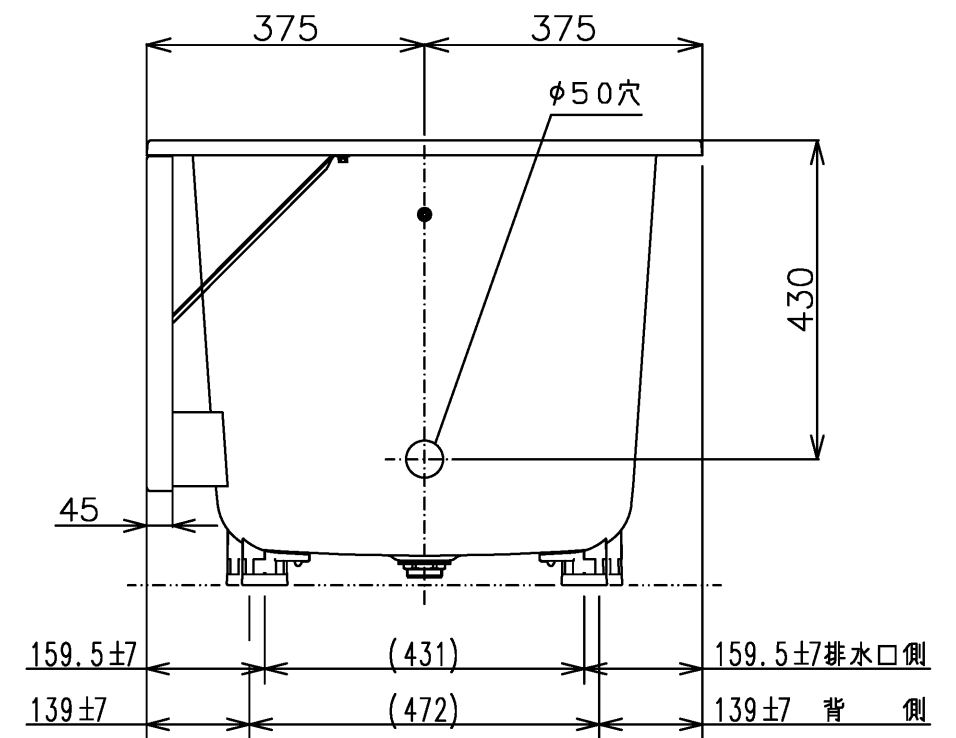

色番	色彩	備考
#MNN	ムーンホワイトN	
#MRN	ムーンピンクN	
#MGN	ムーングリーンN	
#MCN	ムーンブラウンN	

図名 和洋折衷一方半エプロン付き ネオマーブバス (1200サイズ)				尺度 1:10
				図番 PNS1201R1
年月日 2026.4.1	製図 中田	検図 林堂 三上	TOTO	