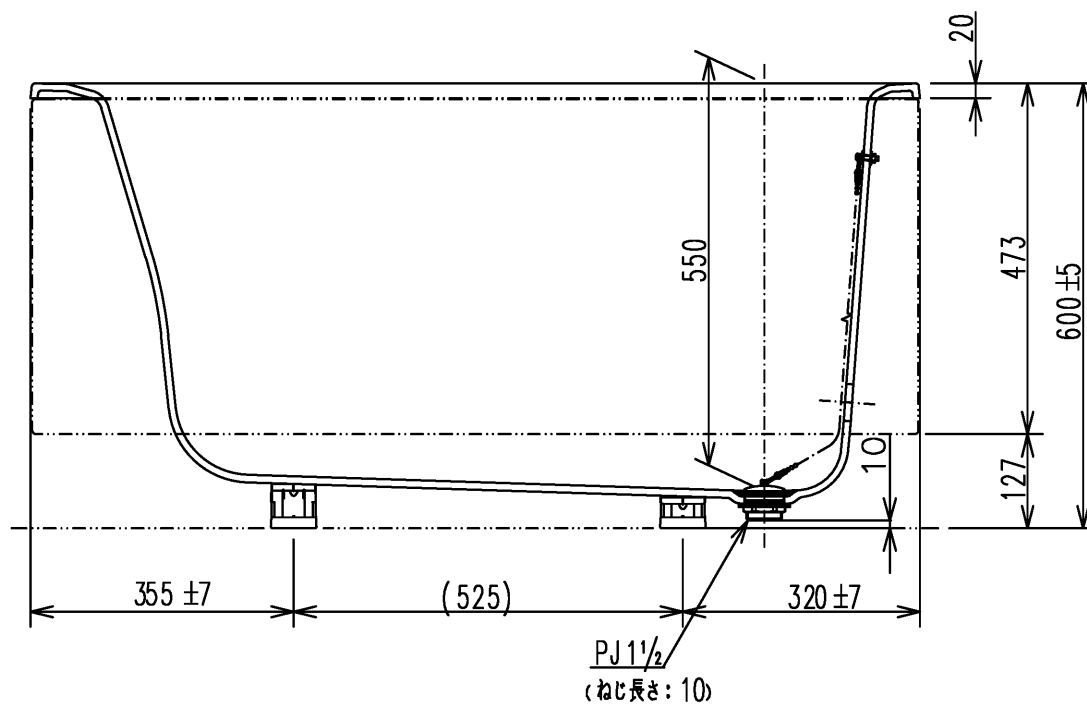

色番	色彩	備考
#MNN	ムーンホワイトN	
#MRN	ムーンピンクN	
#MGN	ムーングリーンN	
#MCN	ムーンブラウンN	

図名 和洋折衷一方半エプロン付き ネオマーブバス (1200サイズ)				尺度 1:10
				図番 PNS1201R1
年月日 2026.4.1	製図 中田	検図 林堂 三上	TOTO	