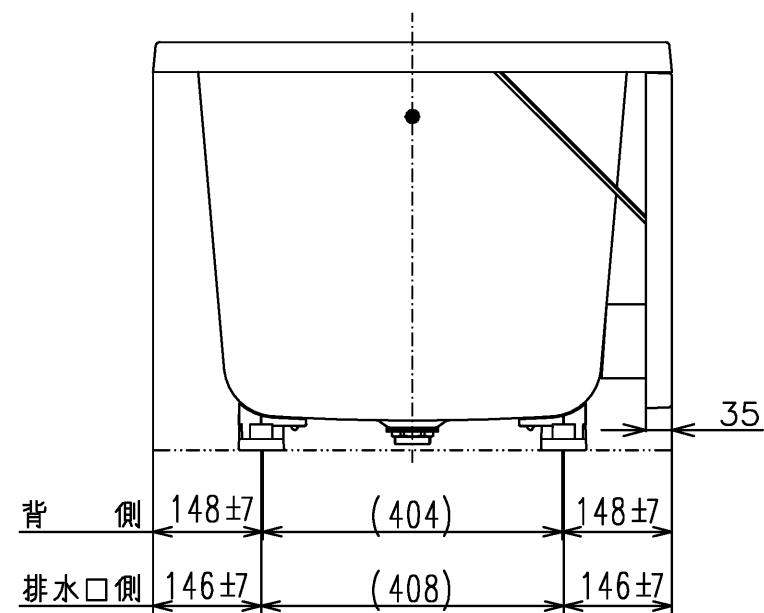

色番	色彩	備考
#MNN	ムーンホワイトN	
#MRN	ムーンピンクN	
#MGN	ムーングリーンN	
#MCN	ムーンブラウンN	

図名 和洋折衷一方半エプロン付き ネオマーブバス (1200サイズ)				尺度 1:10 図番 PNS1241L
年月日 2026.4.1	製図 中田	検図 林堂 三上	<b>TOTO</b>	