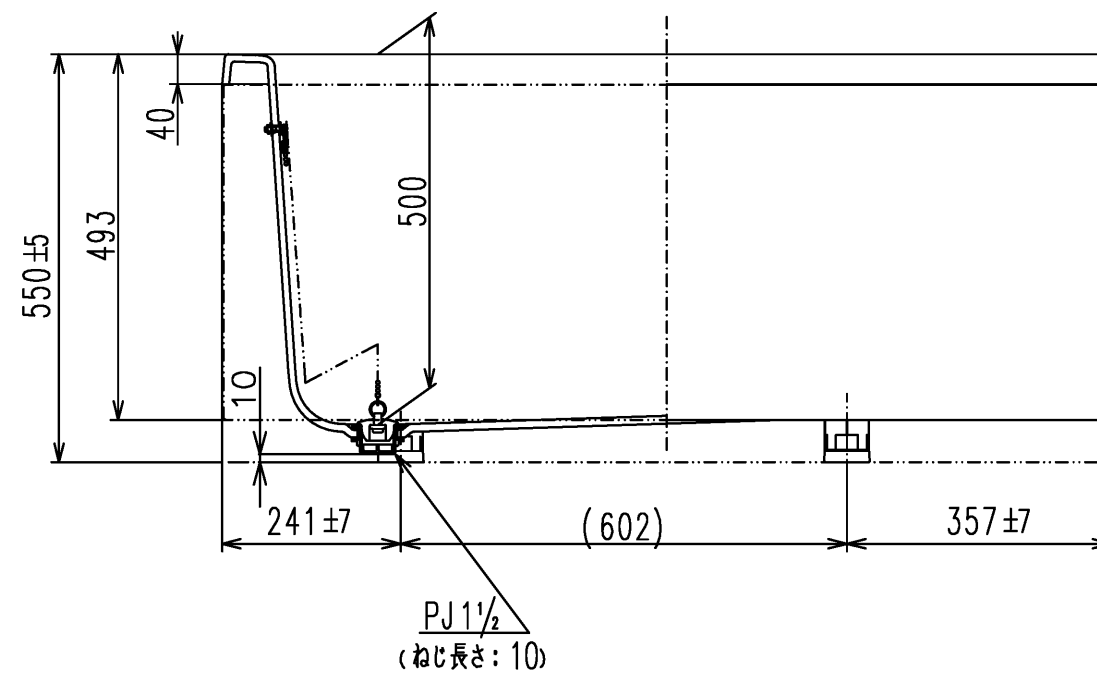

色番	色彩	備考
#MNN	ムーンホワイトN	
#MRN	ムーンピンクN	
#MGN	ムーングリーンN	
#MCN	ムーンブラウンN	

図名 和洋折衷一方半エプロン付き ネオマーブバス (1200サイズ)				尺度 1:10 図番 PNS1241L
年月日 2026.4.1	製図 中田	検図 林堂 三上	<b>TOTO</b>	