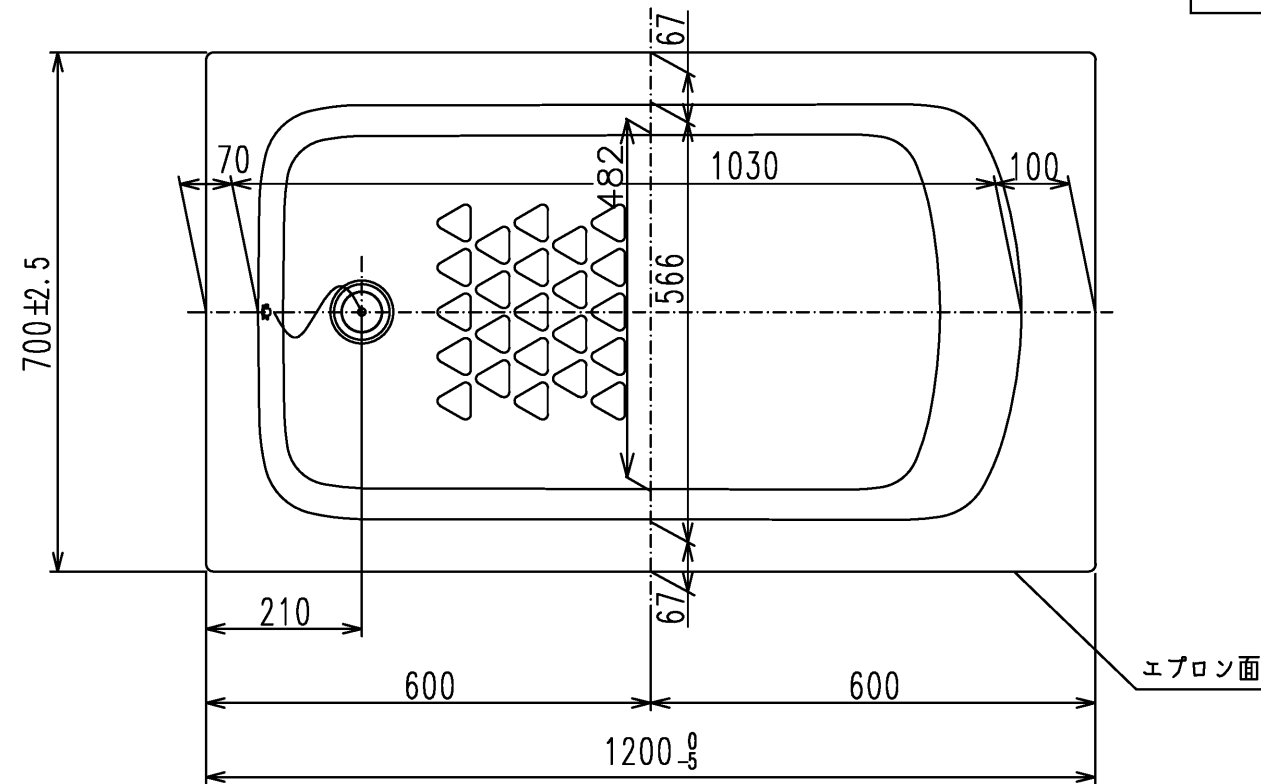

色番	色彩	備考
#MNN	ムーンホワイトN	
#MRN	ムーンピンクN	
#MGN	ムーングリーンN	
#MCN	ムーンブラウンN	

図名 和洋折衷一方半エプロン付き ネオマーブバス (1200サイズ)				尺度 1:10 図番 PNS1241L
年月日 2026.4.1	製図 中田	検図 林堂 三上	<b>TOTO</b>	