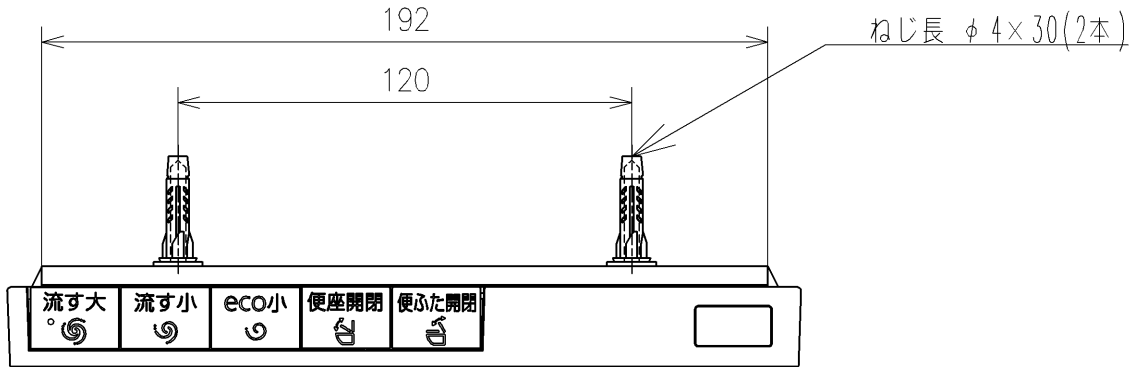

アンカーブラク (2本)  
ねじ長 φ4×30 (2本)

アース線 L=200

電源コード L=1055 φ8  
\*製品背面からL=1000

便器洗浄コード L=1500 φ4

\*定格: AC100V-1280W 50/60Hz  
\*1ページ目のリモコンはイメージ図です。  
配置と表示内容の詳細は2ページ目を参照ください。  
\*リモコン用単4形乾電池 (2個) 同梱

<b>TOTO</b>		単位 mm	名称
製図 石井健	検図 神祐紀	日付 2023/04/20	ウオッシュレットアブリコット
備考 F4A 洗浄乾燥脱臭暖房便座			品番 TCF4744AK
			図番レビジョン 001
A3			ページNo . 1/1 (改)

リモコン詳細図

<b>TOTO</b>			単位 mm	名称 ウォシュレットアプリコット
製図 石井健	検図 神祐紀	日付 2023/04/20	尺度 1:2	品番 TCF4744AK
備考				図番/ビジョン -
A4			ページNo . 1/1	(改)