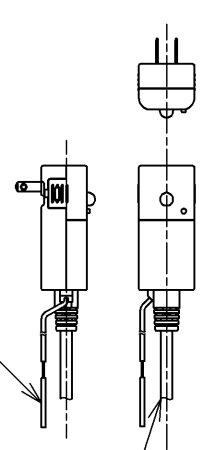

アンカーブラク (2本)  
ねじ長 φ4×30 (2本)

アース線 L=200

電源コード L=1055 φ8  
\*製品背面からL=1000

便器洗浄コード L=1500 φ4

\*定格: AC100V-1280W 50/60Hz  
\*1ページ目のリモコンはイメージ図です。  
配置と表示内容の詳細は2ページ目を参照ください。  
\*リモコン用単4形乾電池 (2個) 同梱

<b>TOTO</b>		単位 mm	名称
製図 石井健	検図 神祐紀	日付 2023/04/20	ウオッシュレットアブリコット
備考 F4A 洗浄乾燥脱臭暖房便座			品番 TCF4744AK
			図番レビジョン 001
A3			ページNo . 1/1 (改)

リモコン詳細図

<b>TOTO</b>			単位 mm	名称 ウォシュレットアプリコット
製図 石井健	検図 神祐紀	日付 2023/04/20	尺度 1:2	品番 TCF4744AK
備考				図番/ビジョン -
A4			ページNo . 1/1	(改)