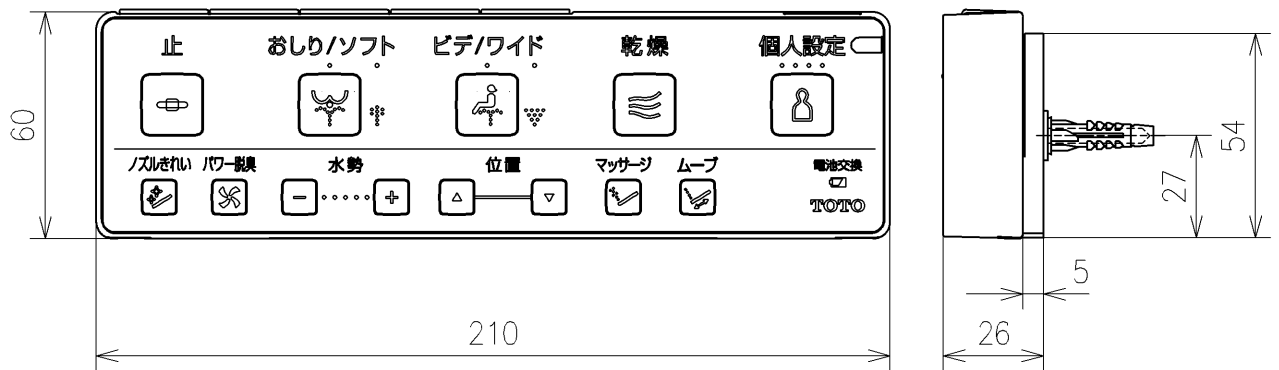

アンカーブラク (2本)  
ねじ長 φ4×30 (2本)

アース線 L=200

電源コード L=1055 φ8  
\*製品背面からL=1000

便器洗浄コード L=1500 φ4

\*定格: AC100V-1280W 50/60Hz  
\*1ページ目のリモコンはイメージ図です。  
配置と表示内容の詳細は2ページ目を参照ください。  
\*リモコン用単4形乾電池 (2個) 同梱

<b>TOTO</b>		単位 mm	名称
製図 石井健	検図 神祐紀	日付 2023/04/20	ウオッシュレットアブリコット
備考 F4A 洗浄乾燥脱臭暖房便座			品番 TCF4744AK
			図番レビジョン 001
A3			ページNo . 1/1 (改)

リモコン詳細図

<b>TOTO</b>			単位 mm	名称 ウォシュレットアプリコット
製図 石井健	検図 神祐紀	日付 2023/04/20	尺度 1:2	品番 TCF4744AK
備考				図番/ビジョン -
A4			ページNo . 1/1	(改)