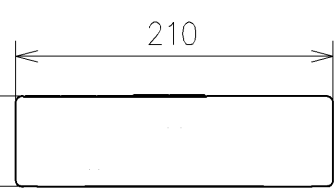

アンカーブラク (2本)  
ねじ長 φ4×30 (2本)

アース線 L=200

電源コード L=1055 φ8  
\*製品背面からL=1000

便器洗浄コード L=1500 φ4

\*定格: AC100V-1280W 50/60Hz  
\*1ページ目のリモコンはイメージ図です。  
配置と表示内容の詳細は2ページ目を参照ください。  
\*リモコン用単4形乾電池 (2個) 同梱

<b>TOTO</b>		単位 mm	名称
製図 石井健	検図 神祐紀	日付 2023/04/20	ウオッシュレットアブリコット
備考 F4A 洗浄乾燥脱臭暖房便座			品番 TCF4744AK
			図番レビジョン 001
A3			ページNo . 1/1 (改)

リモコン詳細図

<b>TOTO</b>			単位 mm	名称 ウォシュレットアプリコット
製図 石井健	検図 神祐紀	日付 2023/04/20	尺度 1:2	品番 TCF4744AK
備考				図番/ビジョン -
A4			ページNo . 1/1	(改)