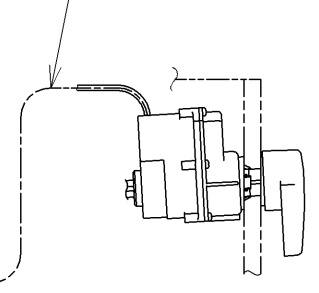

アンカーブラク (2本)  
ねじ長 φ4×30 (2本)

アース線 L=200

電源コード L=1055 φ8  
\*製品背面からL=1000

便器洗浄コード L=1500 φ4

\*定格: AC100V-1280W 50/60Hz  
\*1ページ目のリモコンはイメージ図です。  
配置と表示内容の詳細は2ページ目を参照ください。  
\*リモコン用単4形乾電池 (2個) 同梱

<b>TOTO</b>		単位 mm	名称
製図 石井健	検図 神祐紀	日付 2023/04/20	ウオッシュレットアブリコット
備考 F4A 洗浄乾燥脱臭暖房便座			品番 TCF4744AK
			図番レビジョン 001
A3			ページNo . 1/1 (改)

リモコン詳細図

<b>TOTO</b>			単位 mm	名称 ウォシュレットアプリコット
製図 石井健	検図 神祐紀	日付 2023/04/20	尺度 1:2	品番 TCF4744AK
備考				図番/ビジョン -
A4			ページNo . 1/1	(改)