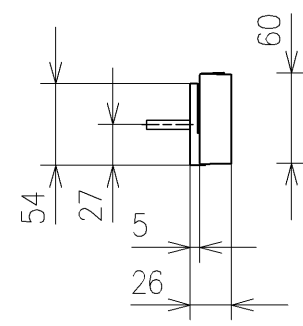

アンカーブラク (2本)  
ねじ長 φ4×30 (2本)

アース線 L=200

電源コード L=1055 φ8  
\*製品背面からL=1000

便器洗浄コード L=1500 φ4

\*定格: AC100V-1280W 50/60Hz  
\*1ページ目のリモコンはイメージ図です。  
配置と表示内容の詳細は2ページ目を参照ください。  
\*リモコン用単4形乾電池 (2個) 同梱

<b>TOTO</b>		単位 mm	名称
製図 石井健	検図 神祐紀	日付 2023/04/20	ウオッシュレットアブリコット
備考 F4A 洗浄乾燥脱臭暖房便座			品番 TCF4744AK
			図番レビジョン 001
A3			ページNo . 1/1 (改)

リモコン詳細図

<b>TOTO</b>			単位 mm	名称 ウォシュレットアプリコット
製図 石井健	検図 神祐紀	日付 2023/04/20	尺度 1:2	品番 TCF4744AK
備考				図番/ビジョン -
A4			ページNo . 1/1	(改)