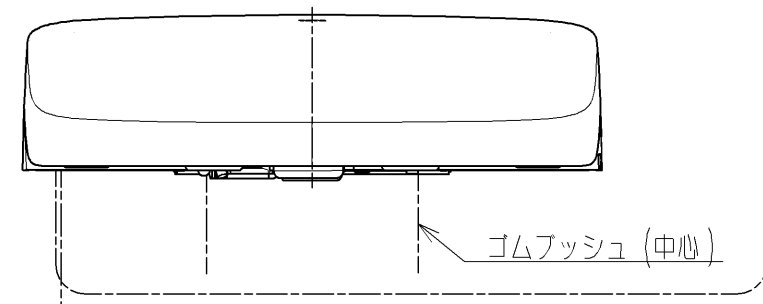

アンカーブラク (2本)  
ねじ長 φ4×30 (2本)

アース線 L=200

電源コード L=1055 φ8  
\*製品背面からL=1000

便器洗浄コード L=1500 φ4

\*定格: AC100V-1280W 50/60Hz  
\*1ページ目のリモコンはイメージ図です。  
配置と表示内容の詳細は2ページ目を参照ください。  
\*リモコン用単4形乾電池 (2個) 同梱

<b>TOTO</b>		単位 mm	名称
製図 石井健	検図 神祐紀	日付 2023/04/20	ウオッシュレットアブリコット
備考 F4A 洗浄乾燥脱臭暖房便座			品番 TCF4744AK
			図番レビジョン 001
A3			ページNo . 1/1 (改)

リモコン詳細図

<b>TOTO</b>			単位 mm	名称 ウォシュレットアプリコット
製図 石井健	検図 神祐紀	日付 2023/04/20	尺度 1:2	品番 TCF4744AK
備考				図番/ビジョン -
A4			ページNo . 1/1	(改)