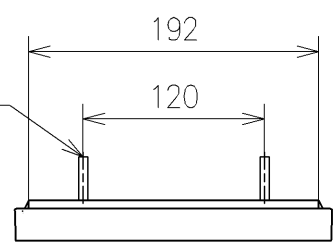

アンカーブラク (2本)  
ねじ長 φ4×30 (2本)

アース線 L=200

電源コード L=1055 φ8  
\*製品背面からL=1000

便器洗浄コード L=1500 φ4

\*定格: AC100V-1280W 50/60Hz  
\*1ページ目のリモコンはイメージ図です。  
配置と表示内容の詳細は2ページ目を参照ください。  
\*リモコン用単4形乾電池 (2個) 同梱

<b>TOTO</b>		単位 mm	名称
製図 石井健	検図 神祐紀	日付 2023/04/20	ウオッシュレットアブリコット
備考 F4A 洗浄乾燥脱臭暖房便座			品番 TCF4744AK
			図番レビジョン 001
A3			ページNo . 1/1 (改)

リモコン詳細図

<b>TOTO</b>			単位 mm	名称 ウォシュレットアプリコット
製図 石井健	検図 神祐紀	日付 2023/04/20	尺度 1:2	品番 TCF4744AK
備考				図番/ビジョン -
A4			ページNo . 1/1	(改)