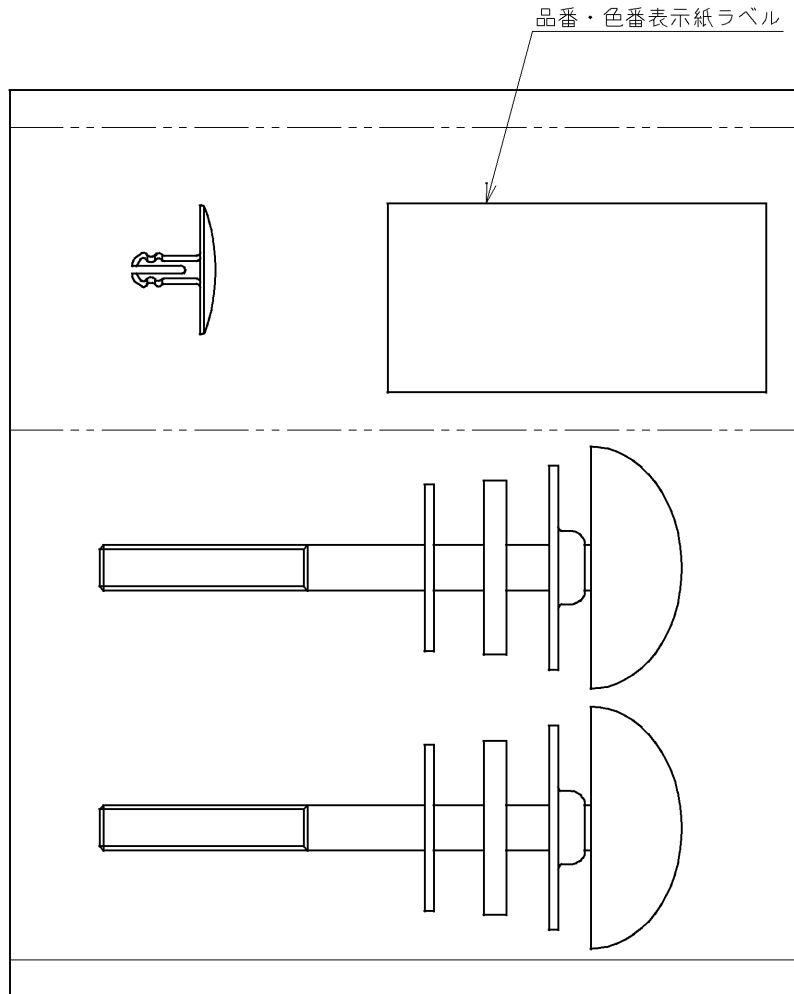

生産中止図面

2007/07

TOTO			単位 mm	名称
製図 古賀	検図 宗	日付 松井 04.03.25	尺度 1:1	化粧キャップ
備考				図番 HH03007