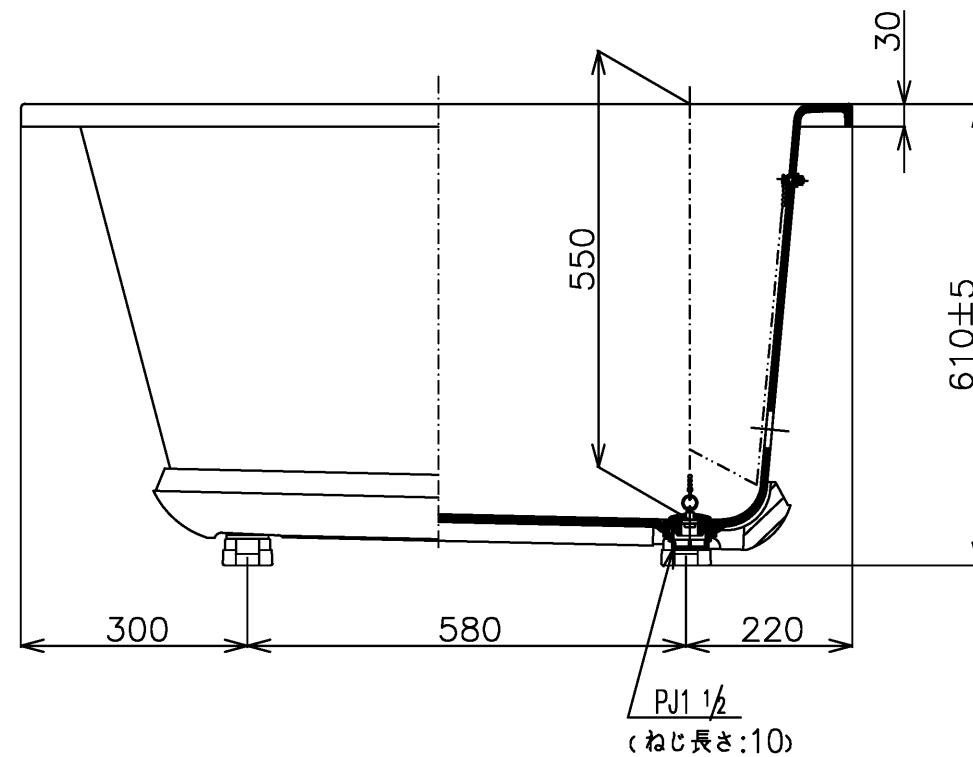

色番	色彩	記号
#NG1	ミストホワイト	

<b>TOTO</b>		単位 mm	名称 和洋折衷エプロンなし ニューグライトバスF (1100サイズ)
製図 中田	検図 林堂 三上	日付 2026.4.1	尺度 1:10
備考			図番 PGS1110NA1