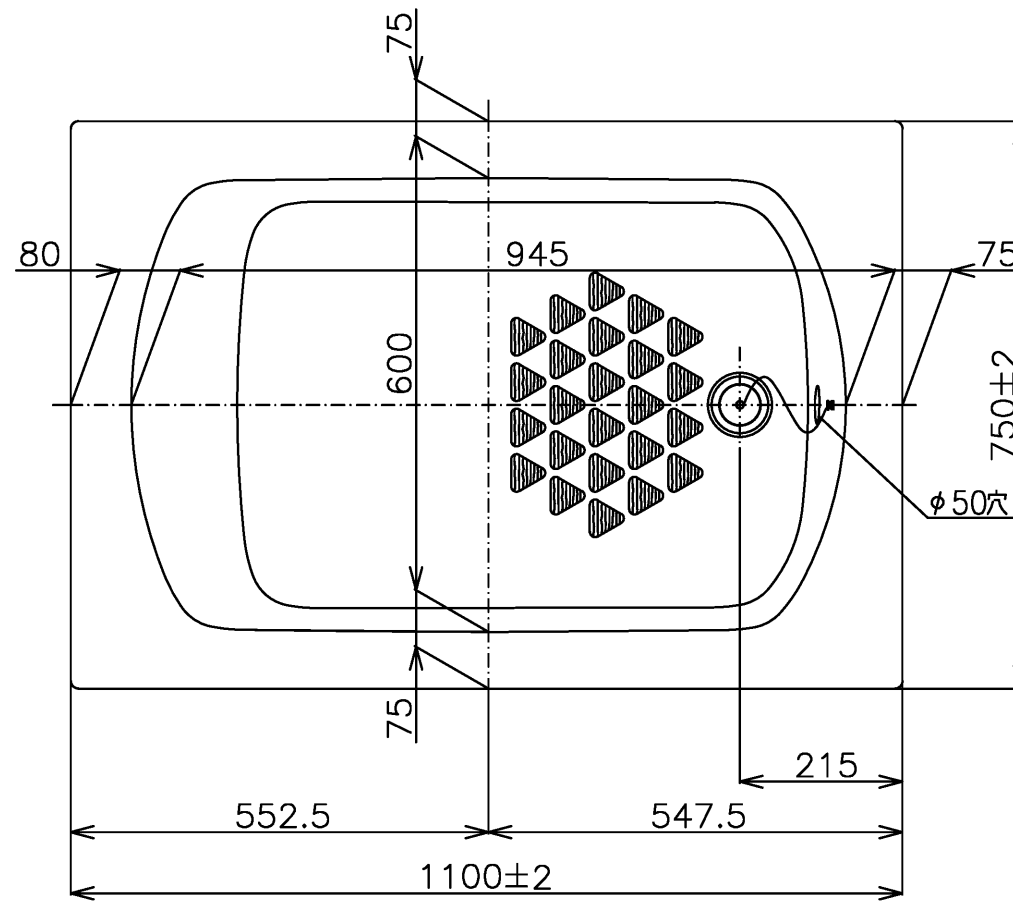

色番	色彩	記号
#NG1	ミストホワイト	

<b>TOTO</b>		単位 mm	名称 和洋折衷エプロンなし ニューグライトバスF (1100サイズ)
製図 中田	検図 林堂 三上	日付 2026.4.1	尺度 1:10
備考			図番 PGS1110NA1