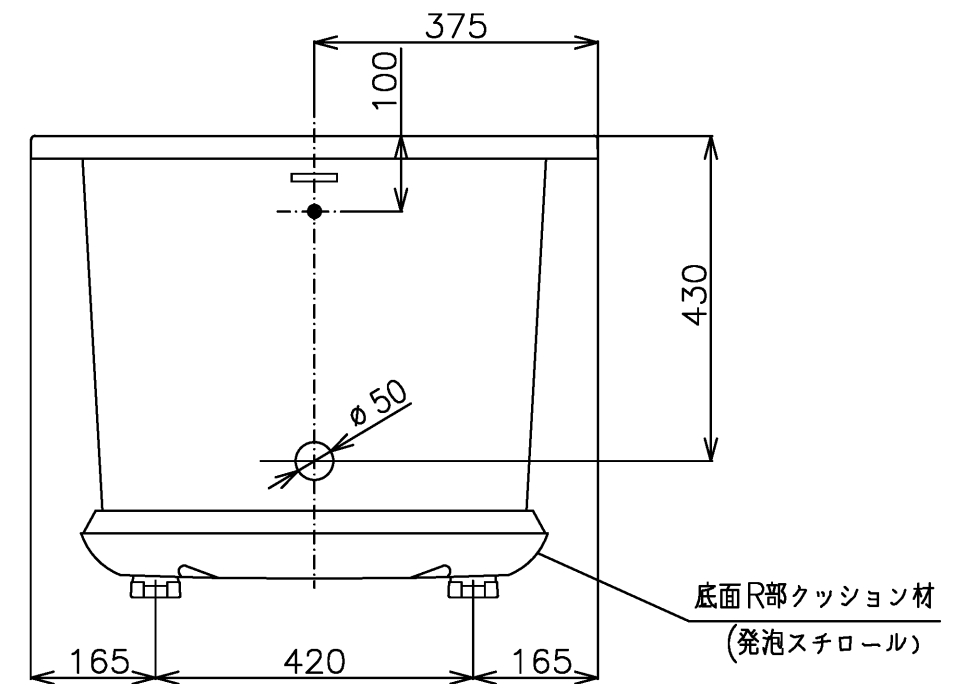

色番	色彩	記号
#NG1	ミストホワイト	

<b>TOTO</b>		単位 mm	名称 和洋折衷エプロンなし ニューグライトバスF (1100サイズ)
製図 中田	検図 林堂 三上	日付 2026.4.1	尺度 1:10
備考			図番 PGS1110NA1