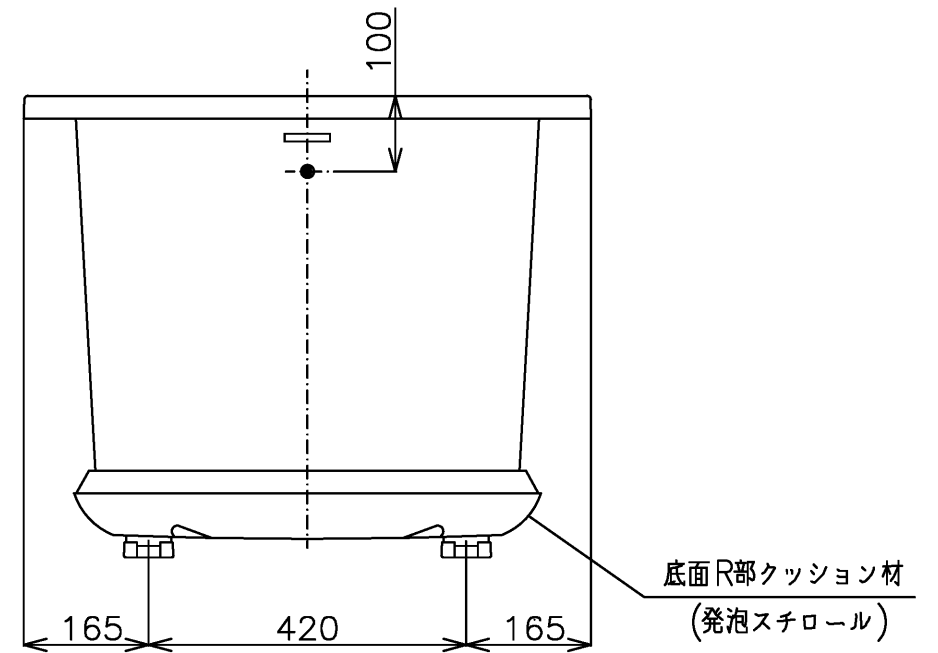

色番	色彩	記号
#NG1	ミストホワイト	

<b>TOTO</b>		単位 mm	名称 和洋折衷エプロンなし ニューグライトバスF (1100サイズ)
製図 中田	検図 林堂	日付 2026.4.1	図番 PGS1110N
	三上	尺度 1:10	
備考			