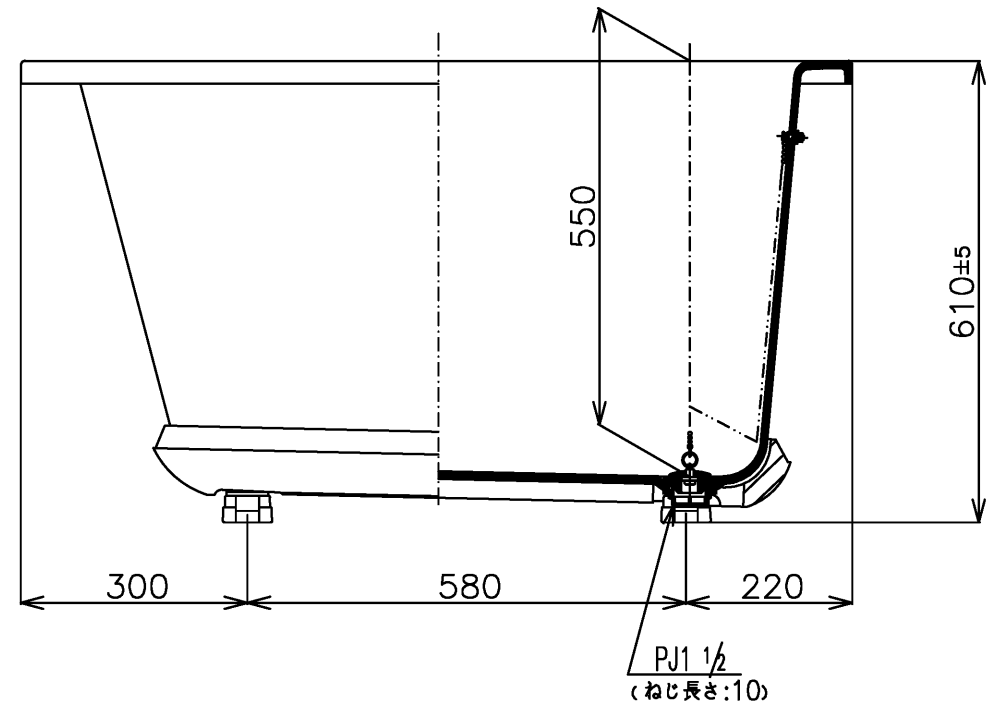

色番	色彩	記号
#NG1	ミストホワイト	

<b>TOTO</b>		単位 mm	名称 和洋折衷エプロンなし ニューグライトバスF (1100サイズ)
製図 中田	検図 林堂	日付 2026.4.1	図番 PGS1110N
	三上	尺度 1:10	
備考			