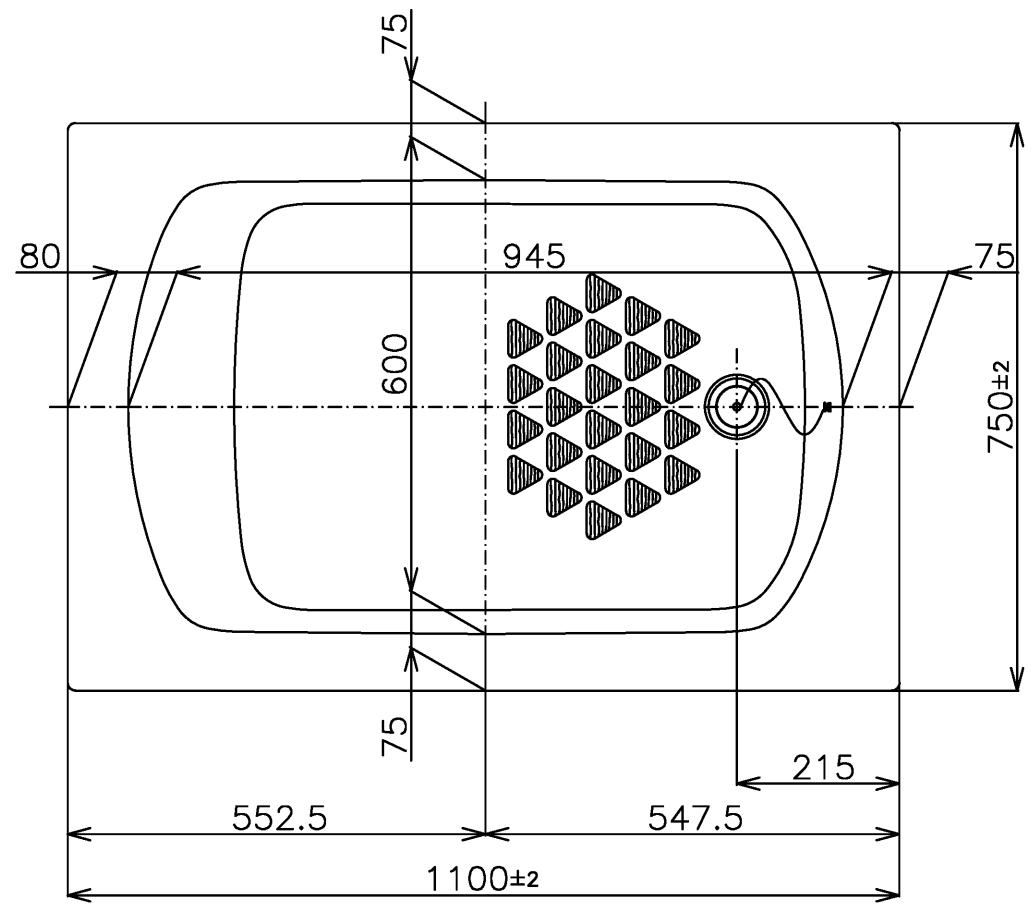

色番	色彩	記号
#NG1	ミストホワイト	

<b>TOTO</b>		単位 mm	名称 和洋折衷エプロンなし ニューグライトバスF (1100サイズ)
製図 中田	検図 林堂	日付 2026.4.1	図番 PGS1110N
	三上	尺度 1:10	
備考			