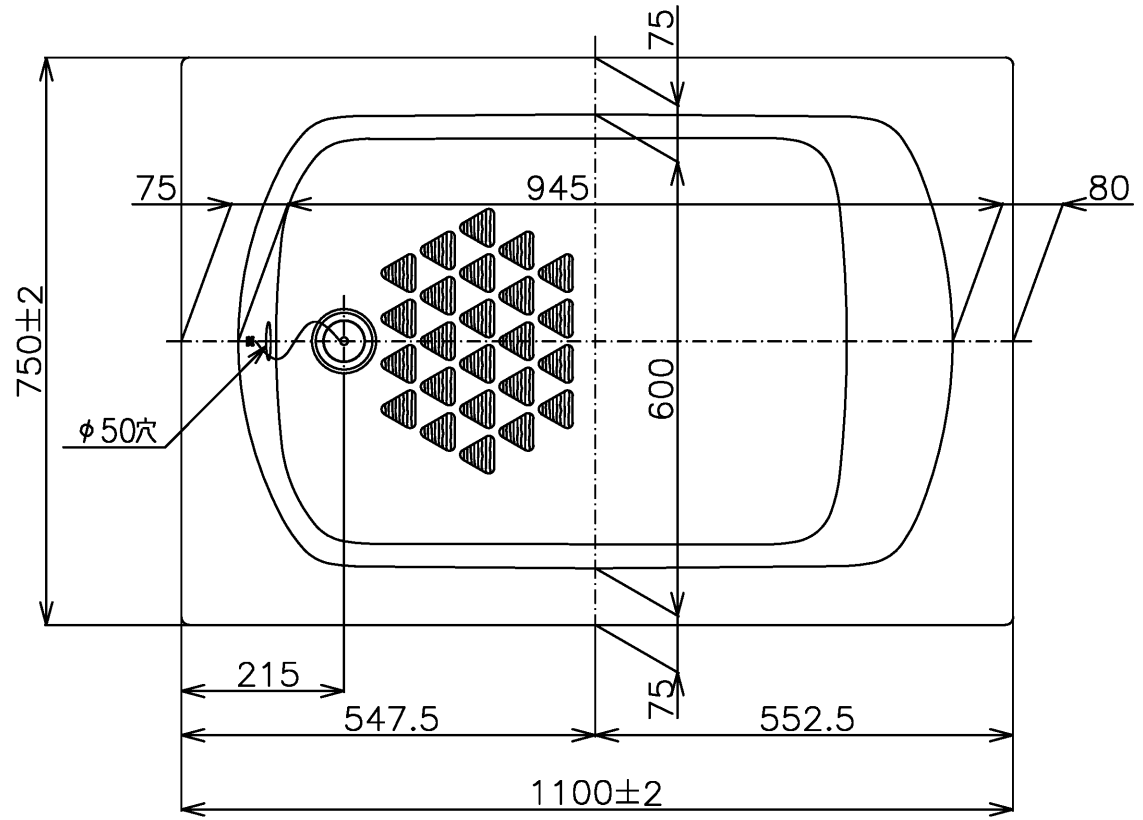

色番	色彩	記号
#NG1	ミストホワイト	

底面R部クッション材
(発泡スチロール)

PJ 1 1/2
(ねじ長さ:10)

TOTO			単位 mm	名称 和洋折衷一方半エプロン付き ニューグライトバスF (1100サイズ)
製図 中田	検図 林堂 三上	日付 2026.4.1	尺度 1:10	
備考				図番 PGS1111LN1