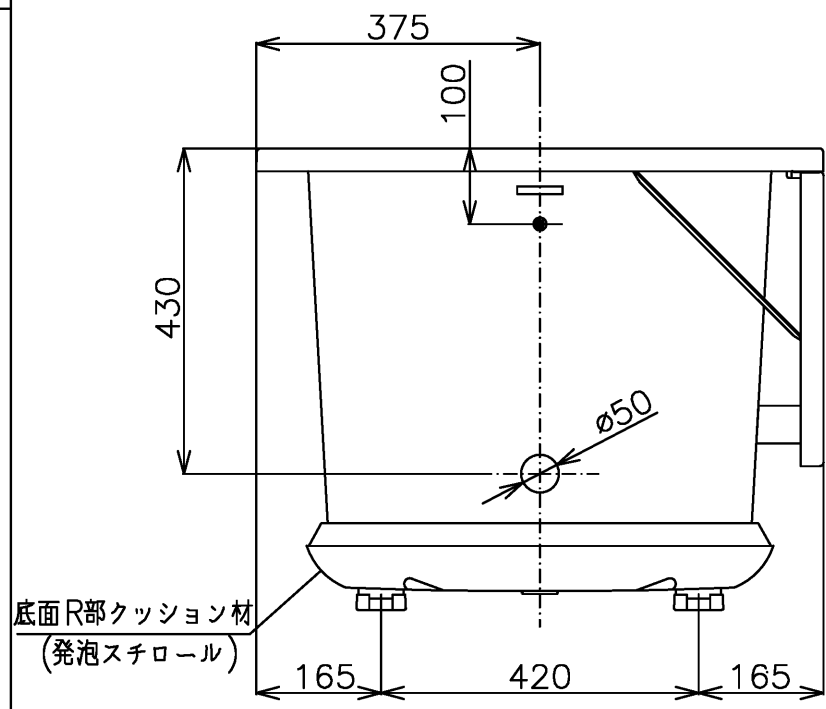

色番	色彩	記号
#NG1	ミストホワイト	

底面R部クッション材
(発泡スチロール)

PJ 1 1/2
(ねじ長さ:10)

TOTO			単位 mm	名称 和洋折衷一方半エプロン付き ニューグライトバスF (1100サイズ)
製図 中田	検図 林堂 三上	日付 2026.4.1	尺度 1:10	
備考				図番 PGS1111LN1