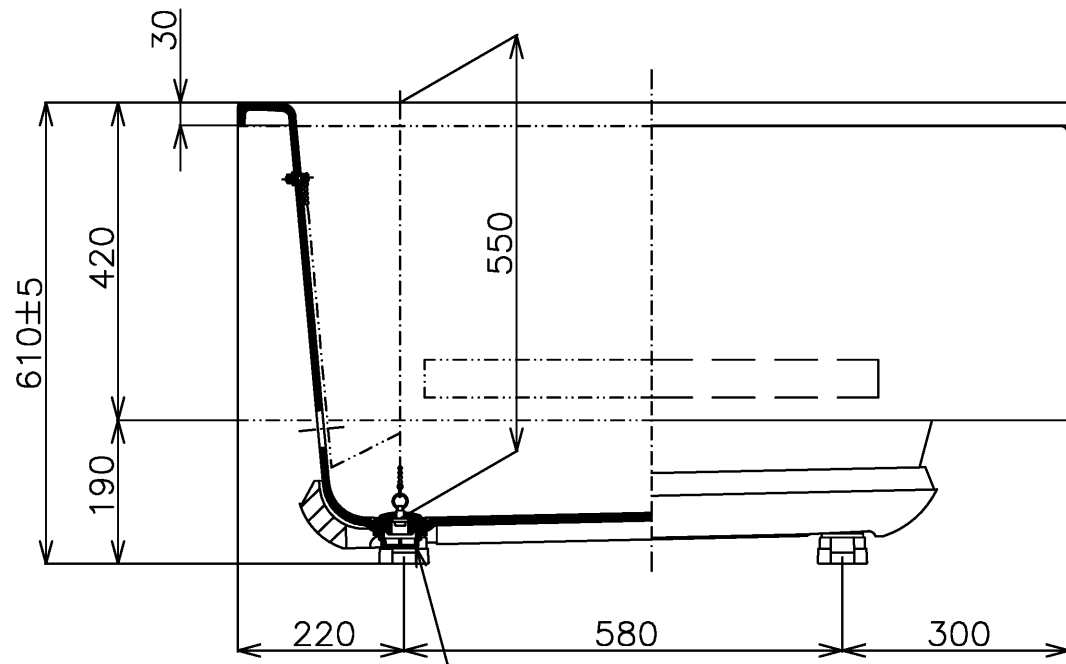

色番	色彩	記号
#NG1	ミストホワイト	

底面R部クッション材
(発泡スチロール)

PJ 1 1/2
(ねじ長さ:10)

TOTO			単位 mm	名称 和洋折衷一方半エプロン付き ニューグライトバスF (1100サイズ)
製図 中田	検図 林堂 三上	日付 2026.4.1	尺度 1:10	
備考				図番 PGS1111LN1