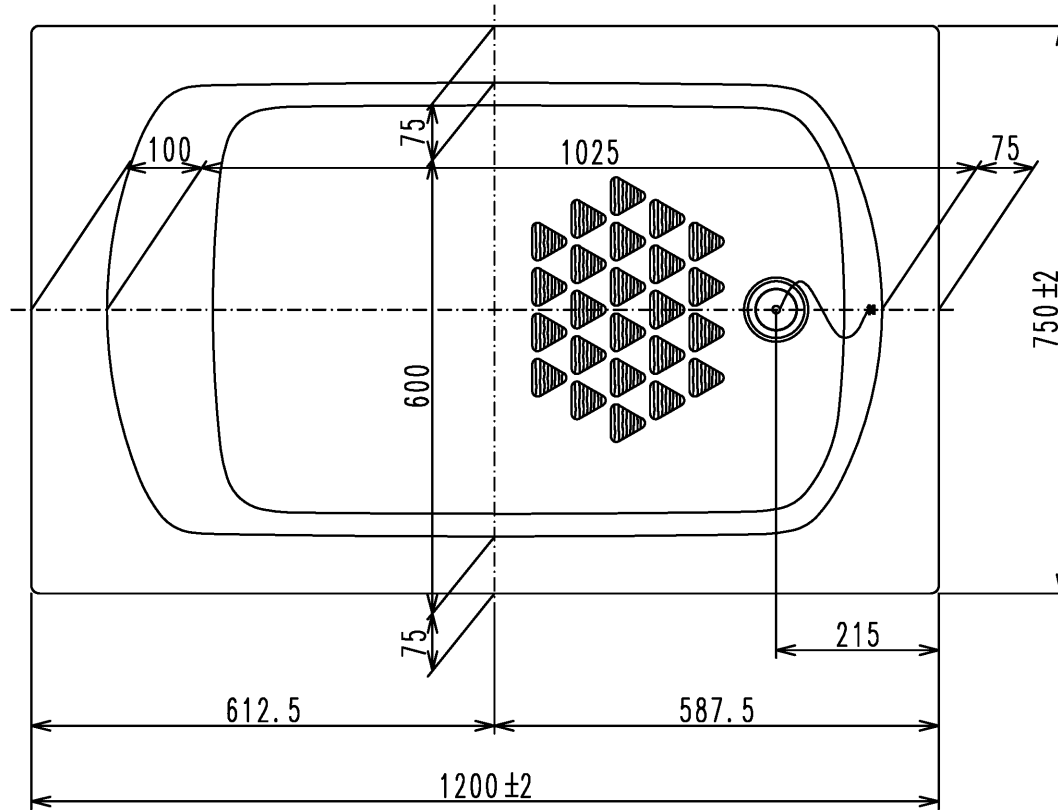

色番	色彩	記号
#NG1	ミストホワイト	

TOTO		単位	名称
製図	検図	mm	和洋折衷エプロンなしニューグライトバスF
中田	林堂 三上	尺度	1200サイズ
備考		2026.4.1	1:10
			図番
			PGS1210N