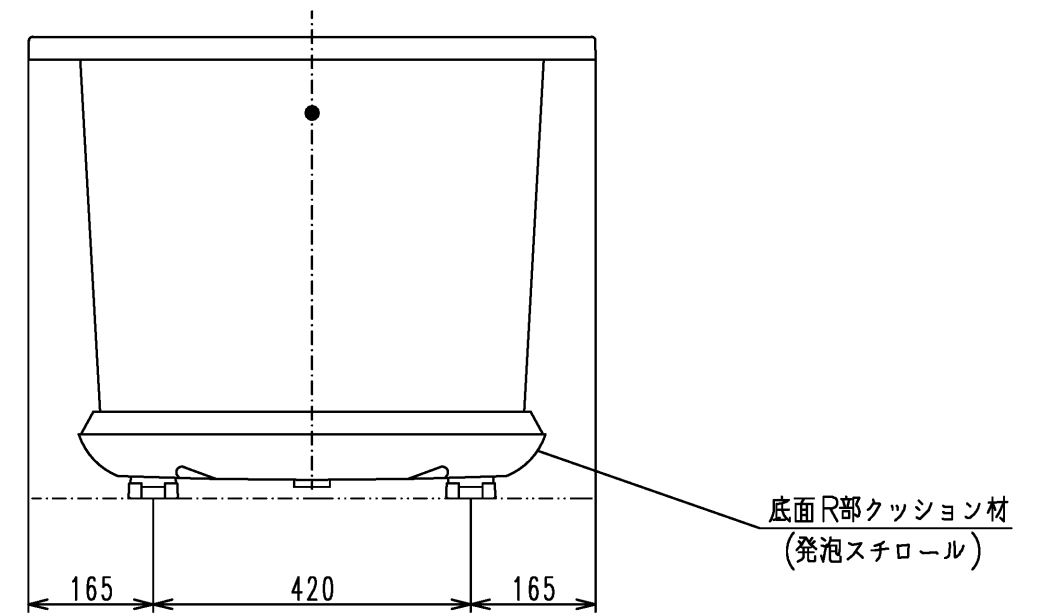

色番	色彩	記号
#NG1	ミストホワイト	

TOTO		単位	名称
製図	検図	mm	和洋折衷エプロンなしニューグライトバスF
中田	林堂 三上	尺度	1200サイズ
備考		2026.4.1	1:10
			図番
			PGS1210N