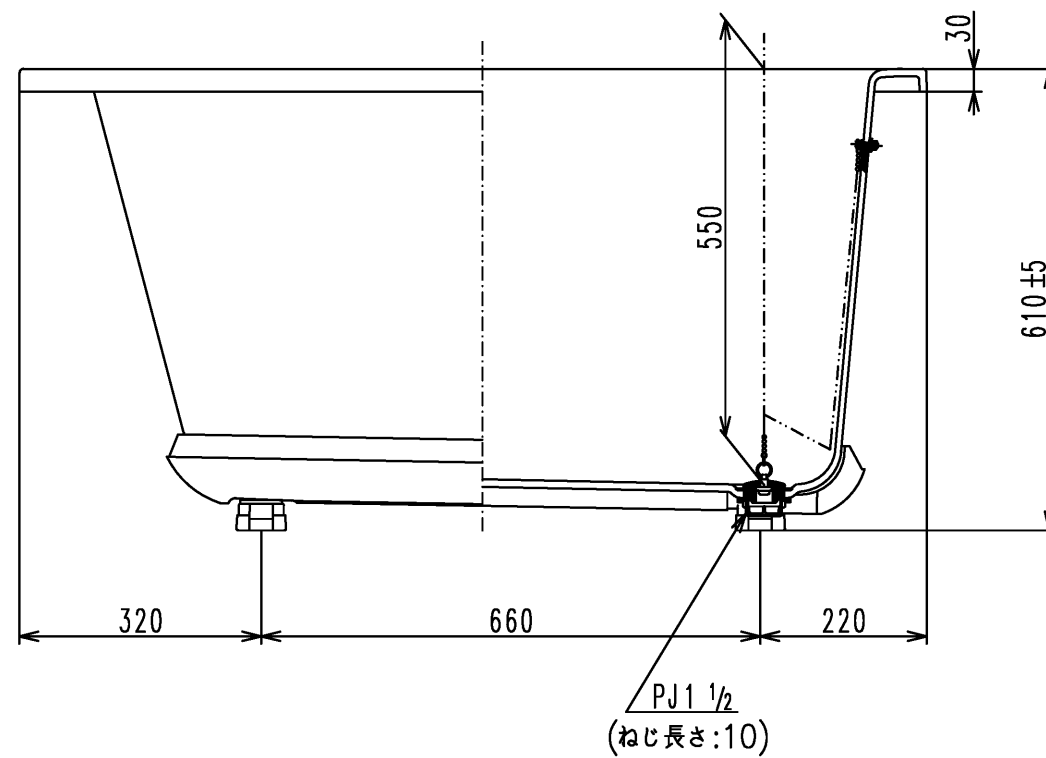

色番	色彩	記号
#NG1	ミストホワイト	

TOTO		単位	名称
製図	検図	mm	和洋折衷エプロンなしニューグライトバスF
中田	林堂 三上	尺度	1200サイズ
備考		2026.4.1	1:10
			図番
			PGS1210N