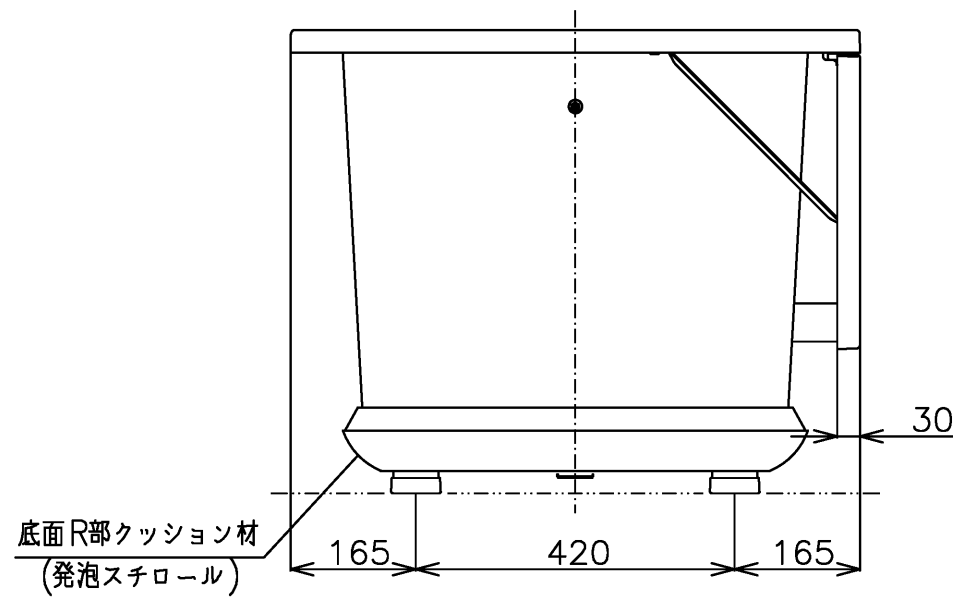

色番	色彩	記号
#NG1	ミストホワイト	

TOTO		三角法	単位 mm	名称 和洋折衷一方半エプロン付き ニューグライトバスF (1200サイズ)
製図 中田	検図 林堂 三上	日付 2026.4.1	尺度 1:10	
備考				品番 PGS1211LN