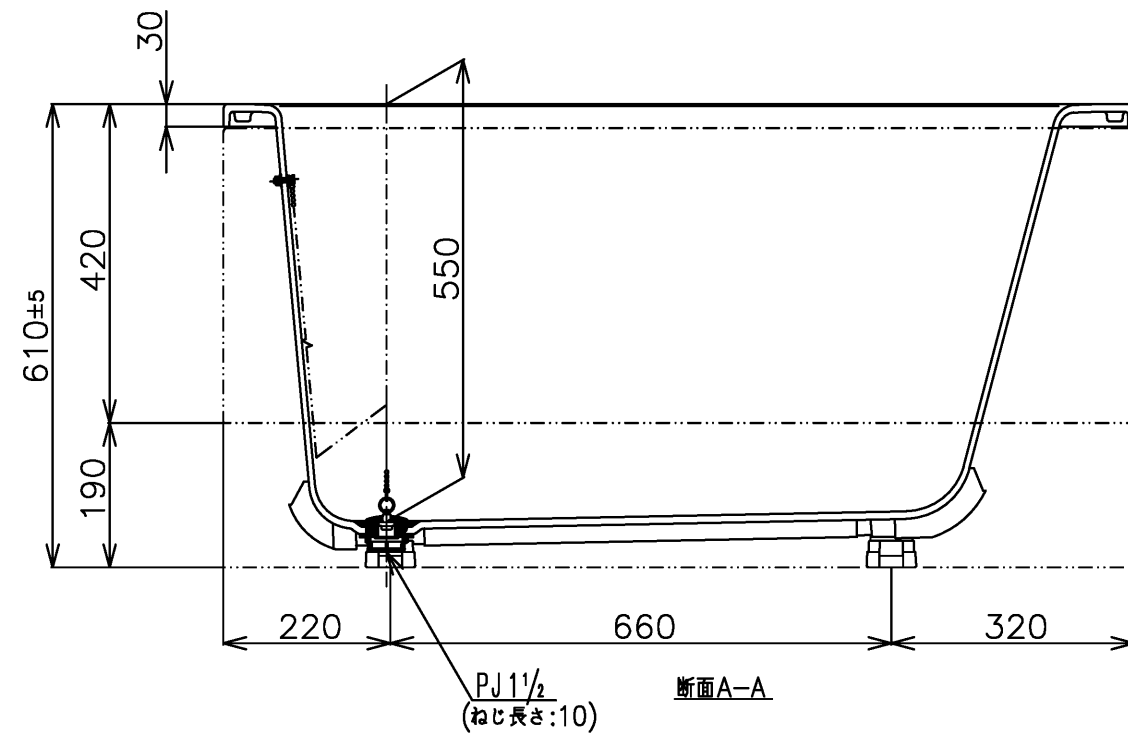

色番	色彩	記号
#NG1	ミストホワイト	

TOTO		三角法	単位 mm	名称 和洋折衷一方半エプロン付き ニューグライトバスF (1200サイズ)
製図 中田	検図 林堂 三上	日付 2026.4.1	尺度 1:10	
備考				品番 PGS1211LN