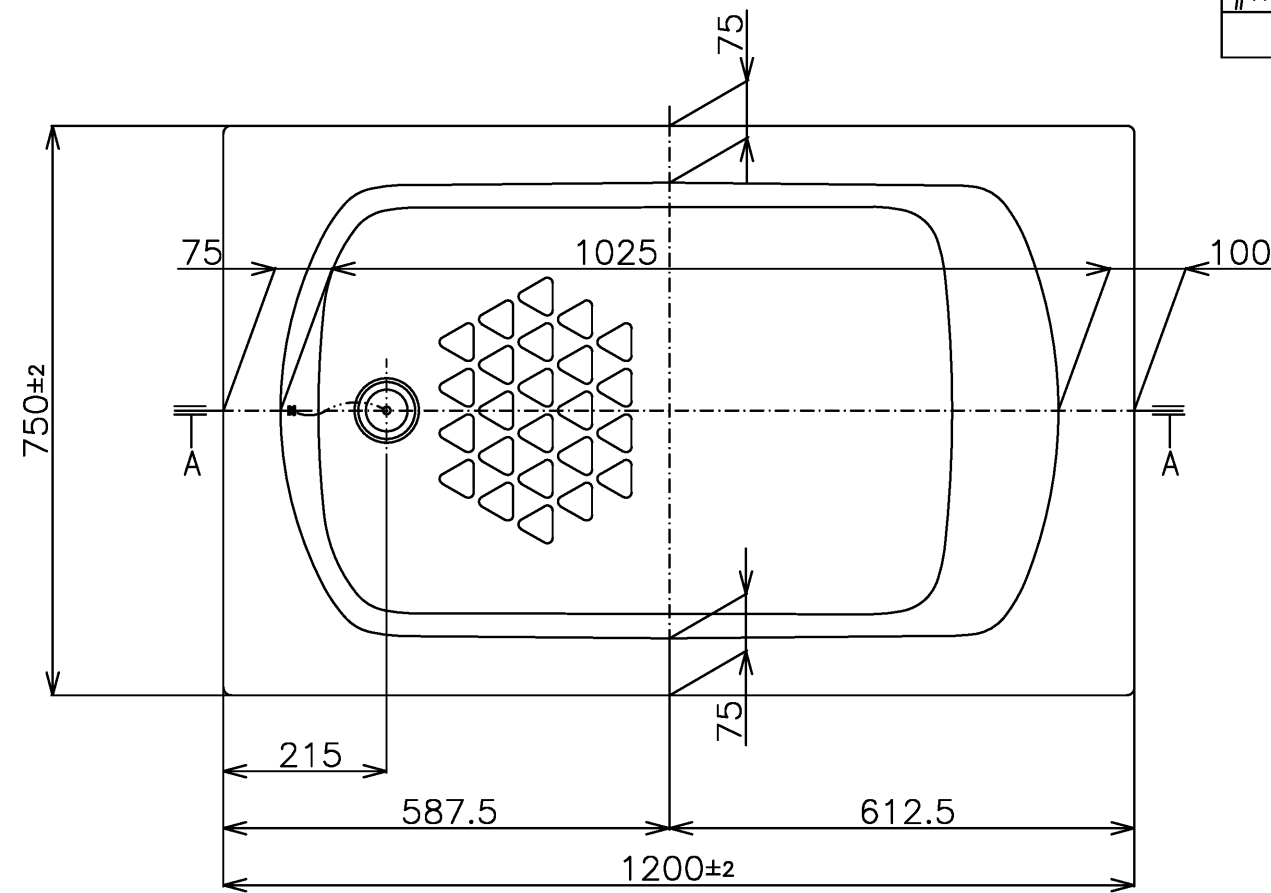

色番	色彩	記号
#NG1	ミストホワイト	

TOTO		三角法	単位 mm	名称 和洋折衷一方半エプロン付き ニューグライトバスF (1200サイズ)
製図 中田	検図 林堂 三上	日付 2026.4.1	尺度 1:10	
備考				品番 PGS1211LN