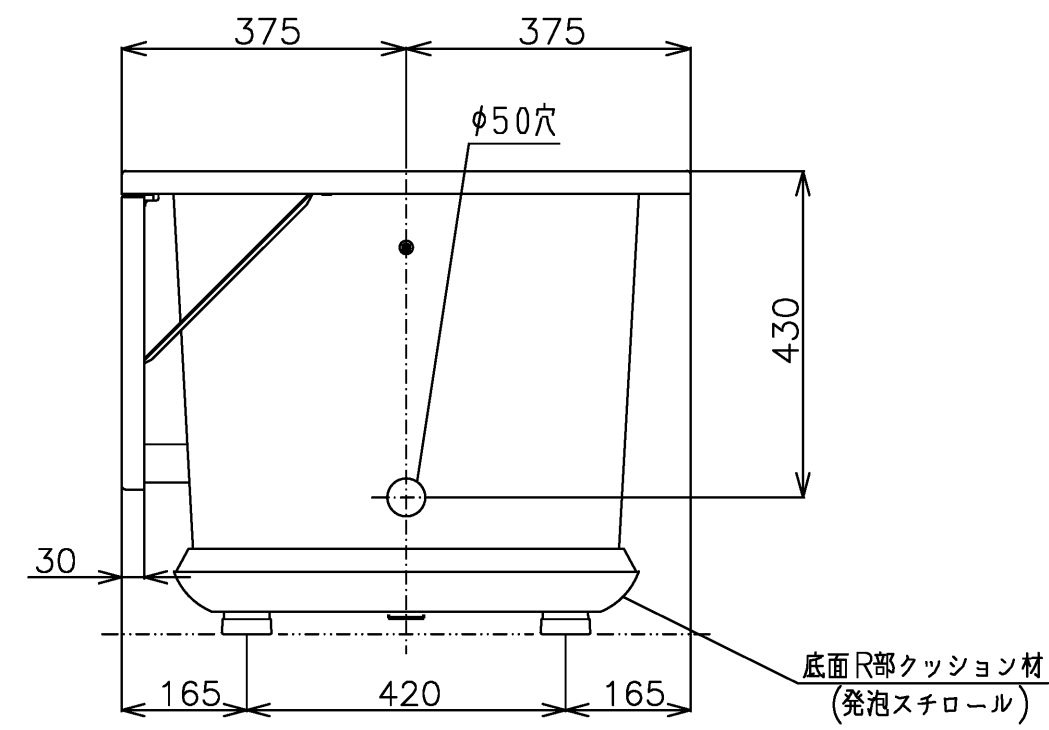

色番	色彩	記号
#NG1	ミストホワイト	

TOTO		三角法	単位 mm	名称 和洋折衷一方半エプロン付き ニューグライトバスF (1200サイズ)
製図 中田	検図 林堂 三上	日付 2026.4.1	尺度 1:10	
備考				品番 PGS1211RN1