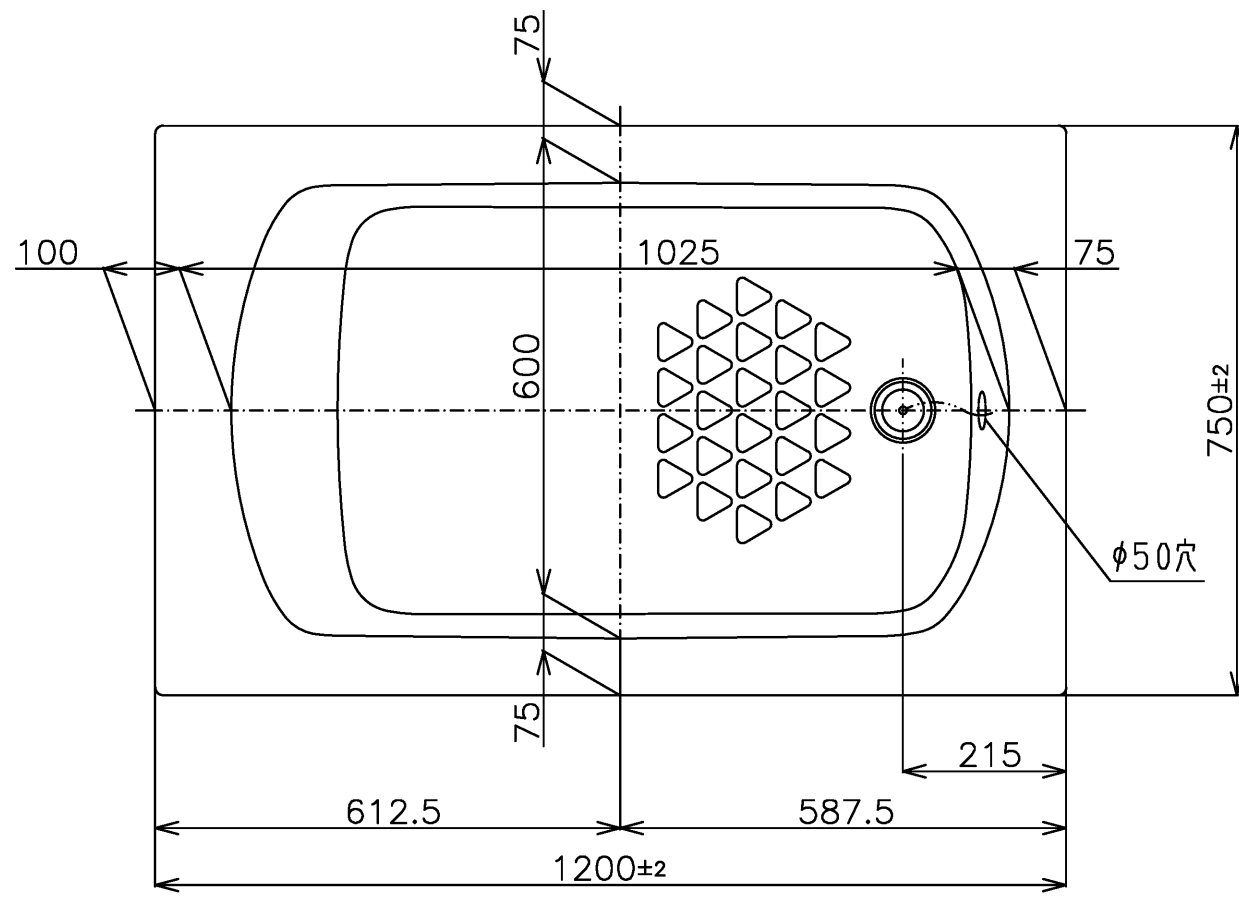

色番	色彩	記号
#NG1	ミストホワイト	

TOTO		三角法	単位 mm	名称 和洋折衷一方半エプロン付き ニューグライトバスF (1200サイズ)
製図 中田	検図 林堂 三上	日付 2026.4.1	尺度 1:10	
備考				品番 PGS1211RN1