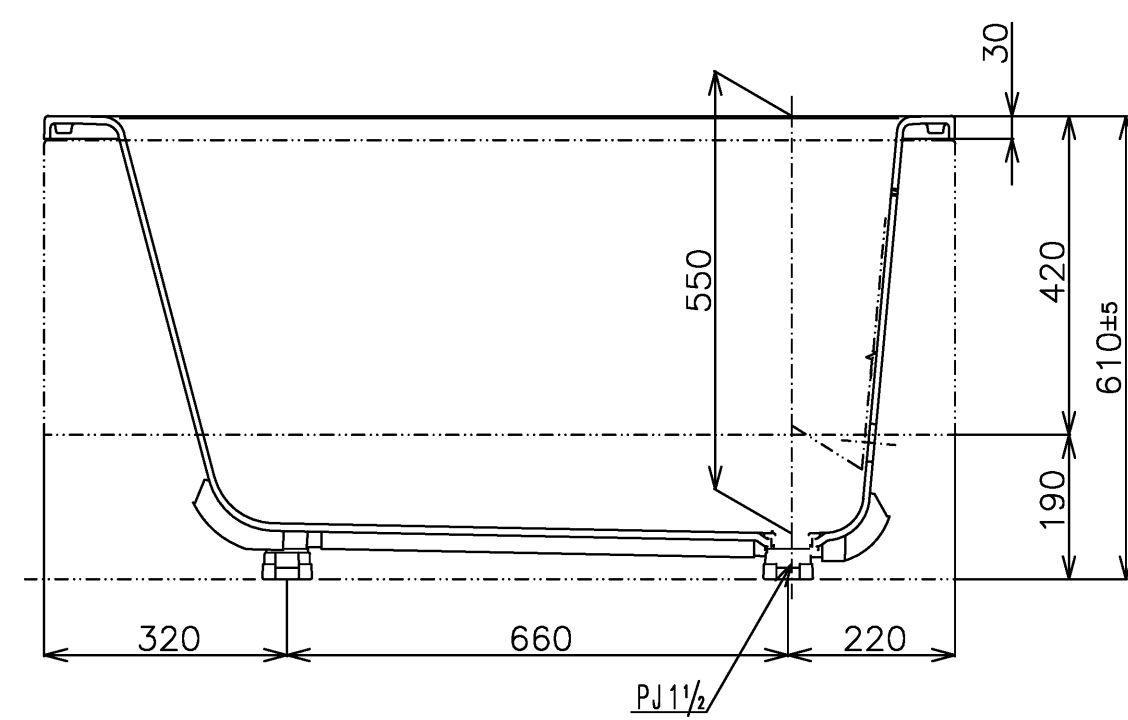

色番	色彩	記号
#NG1	ミストホワイト	

TOTO		三角法	単位 mm	名称 和洋折衷一方半エプロン付き ニューグライトバスF (1200サイズ)
製図 中田	検図 林堂 三上	日付 2026.4.1	尺度 1:10	
備考				品番 PGS1211RN1