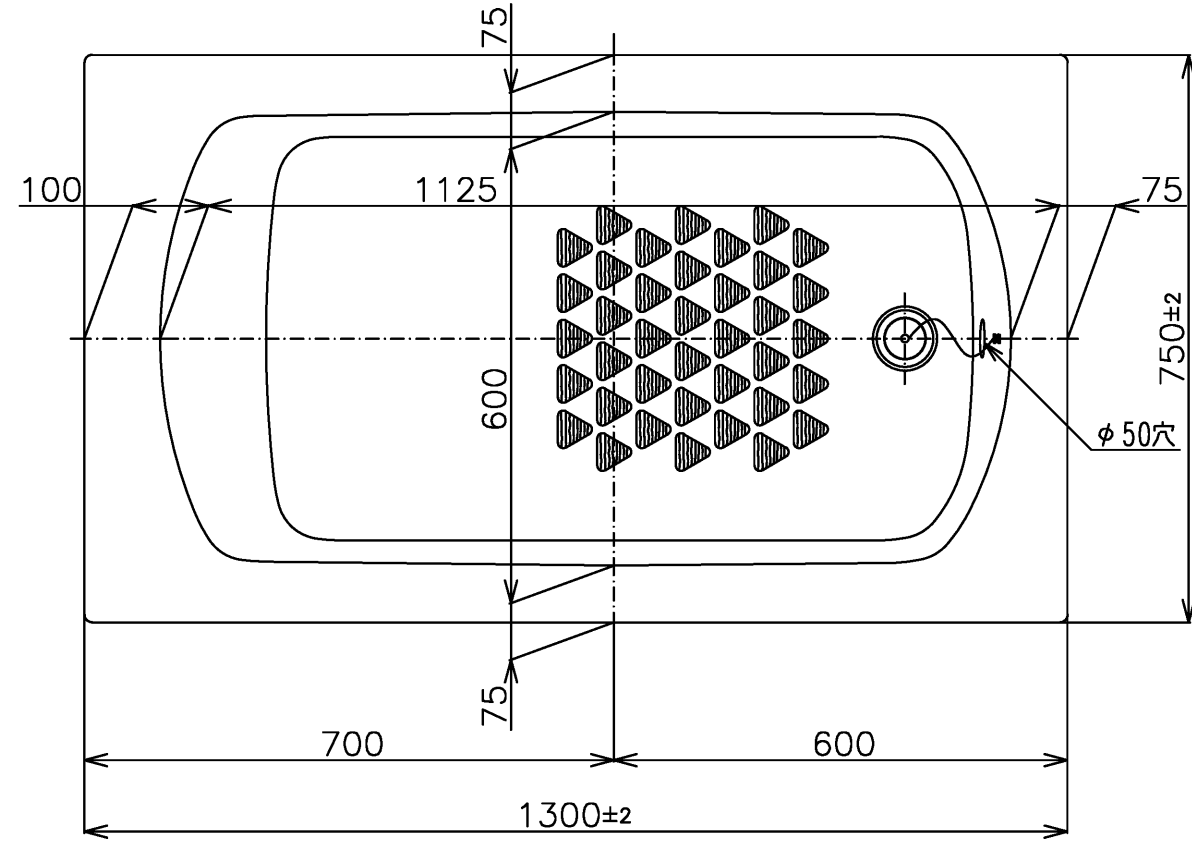

| 色番 | 色彩 | 記号 |
|------|---------|----|
| #NG1 | ミストホワイト | |
| | | |

| | | | |
|-------------|-------------|----------------|---------------------------------------|
| TOTO | | 単位 mm | 名称 和洋折衷エプロンなしニューグライトバスF 1300サイズ |
| 製図 中田 | 検図 林堂 三上 | 日付 26.04.01 | 図番 PGS1310NA1 |
| 備考 | | 尺度 1:10 | |