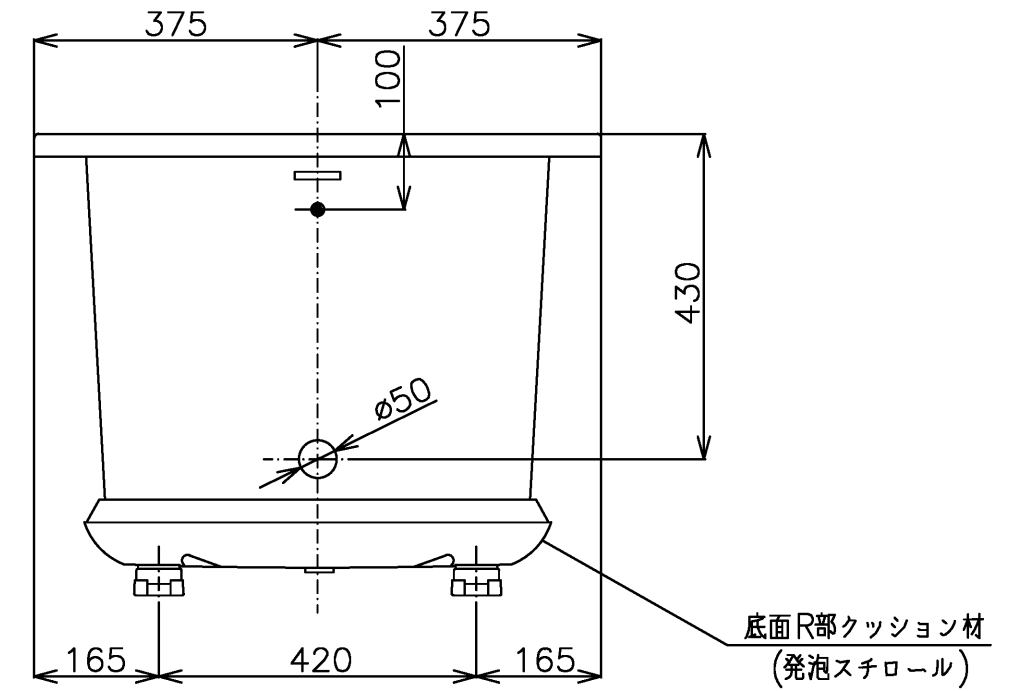

| 色番 | 色彩 | 記号 |
|------|---------|----|
| #NG1 | ミストホワイト | |
| | | |

| | | | |
|-------------|-------------|----------------|---------------------------------------|
| TOTO | | 単位 mm | 名称 和洋折衷エプロンなしニューグライトバスF 1300サイズ |
| 製図 中田 | 検図 林堂 三上 | 日付 26.04.01 | 図番 PGS1310NA1 |
| 備考 | | 尺度 1:10 | |