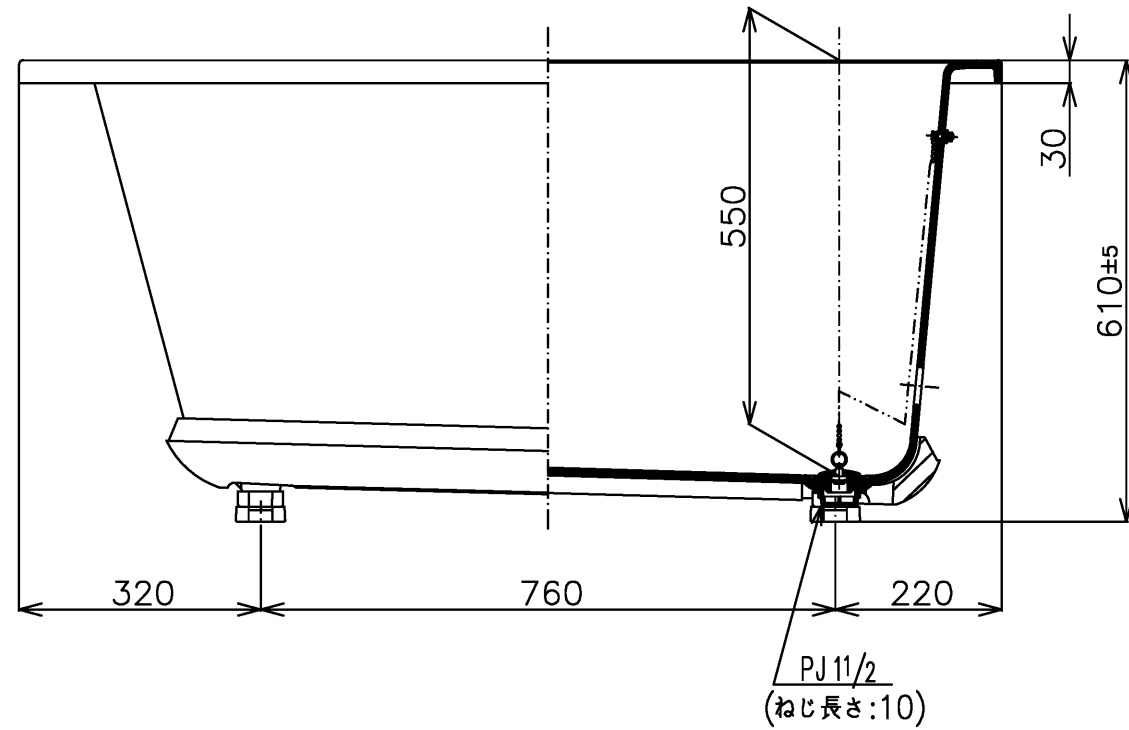

| 色番 | 色彩 | 記号 |
|------|---------|----|
| #NG1 | ミストホワイト | |
| | | |

| | | | |
|-------------|-------------|----------------|---------------------------------------|
| TOTO | | 単位 mm | 名称 和洋折衷エプロンなしニューグライトバスF 1300サイズ |
| 製図 中田 | 検図 林堂 三上 | 日付 26.04.01 | 図番 PGS1310NA1 |
| 備考 | | 尺度 1:10 | |