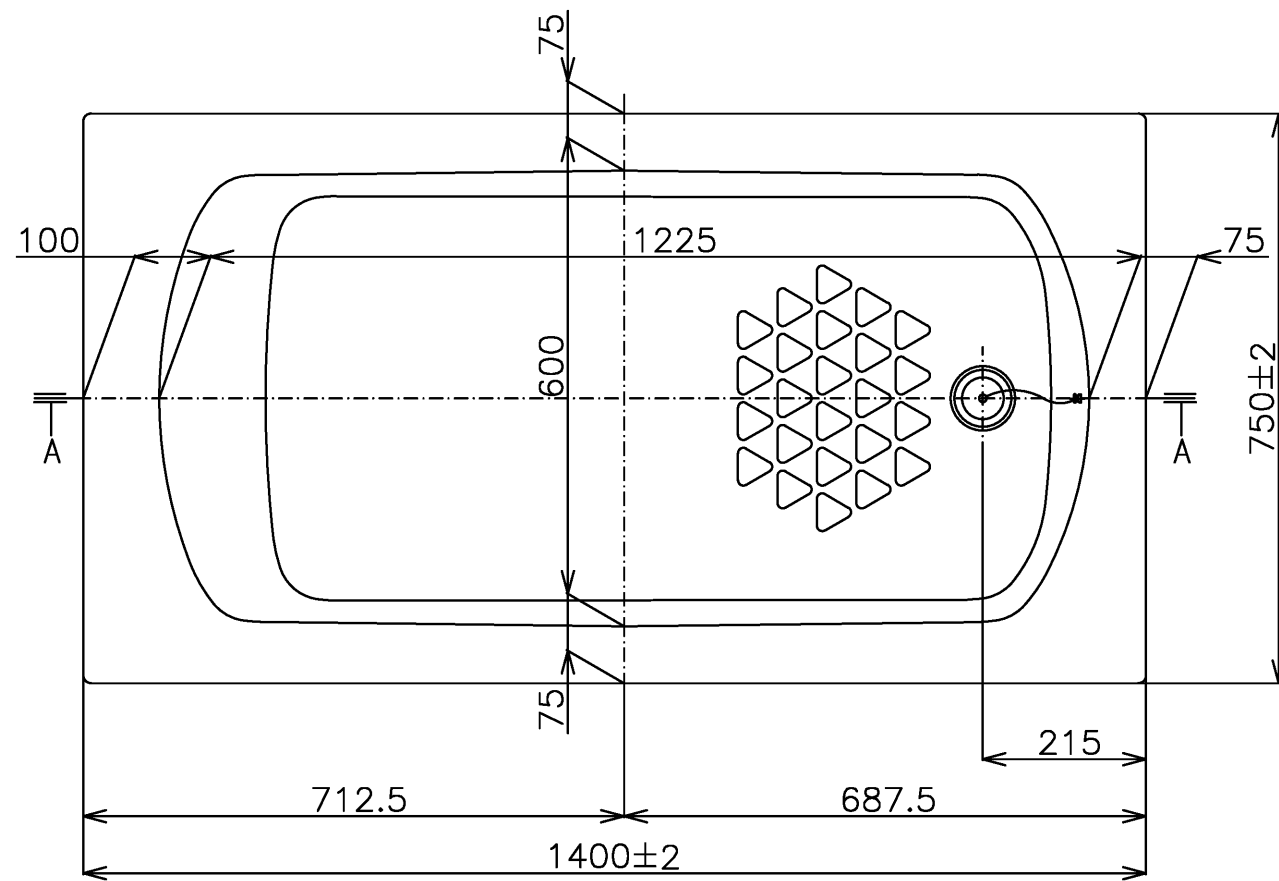

色番	色彩	記号
#NG1	ミストホワイト	

TOTO			三角法	単位 mm	名称 和洋折衷エプロンなし ニューグライトバスF (1400サイズ)
製図 中田	検図 林堂	三上	日付 26.4.1	尺度 1:10	
備考					品番 PGS1410N