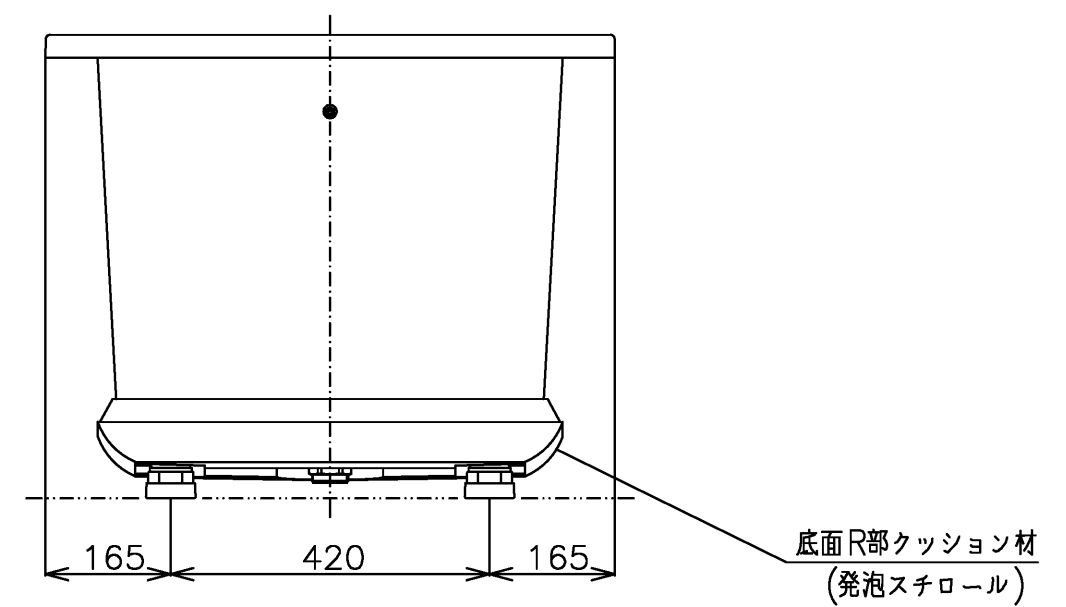

色番	色彩	記号
#NG1	ミストホワイト	

TOTO			三角法	単位 mm	名称 和洋折衷エプロンなし ニューグライトバスF (1400サイズ)
製図 中田	検図 林堂	三上	日付 26.4.1	尺度 1:10	
備考					品番 PGS1410N