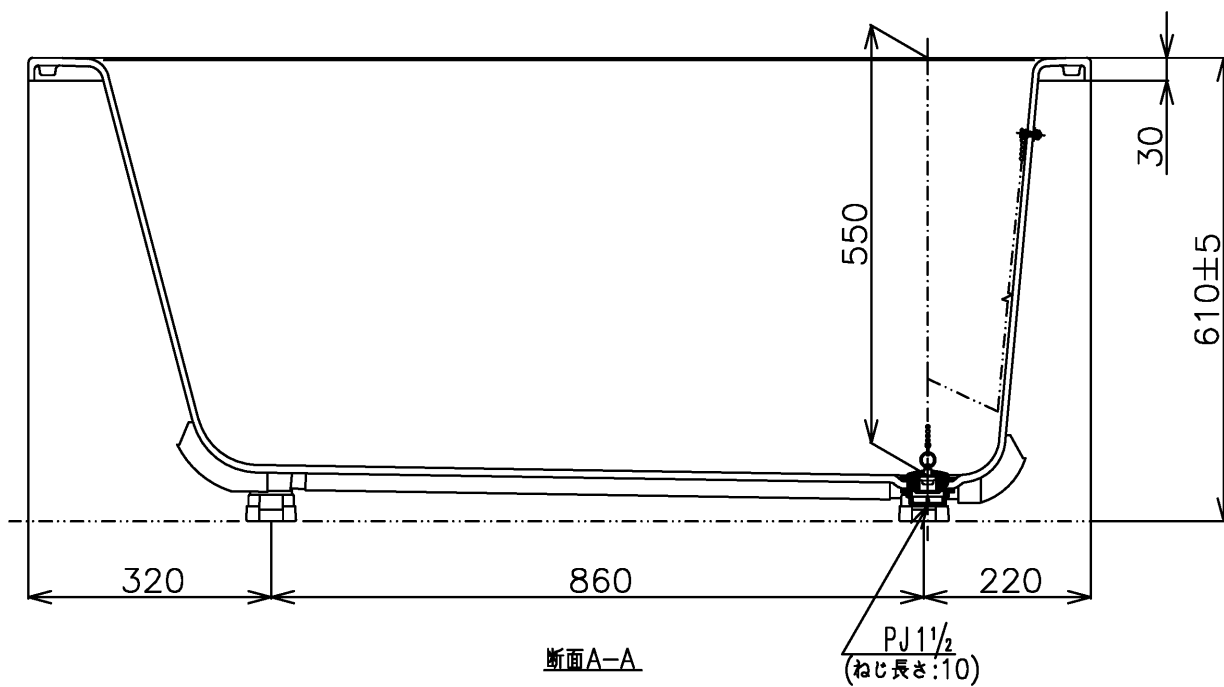

色番	色彩	記号
#NG1	ミストホワイト	

TOTO			三角法	単位 mm	名称 和洋折衷エプロンなし ニューグライトバスF (1400サイズ)
製図 中田	検図 林堂	三上	日付 26.4.1	尺度 1:10	
備考					品番 PGS1410N