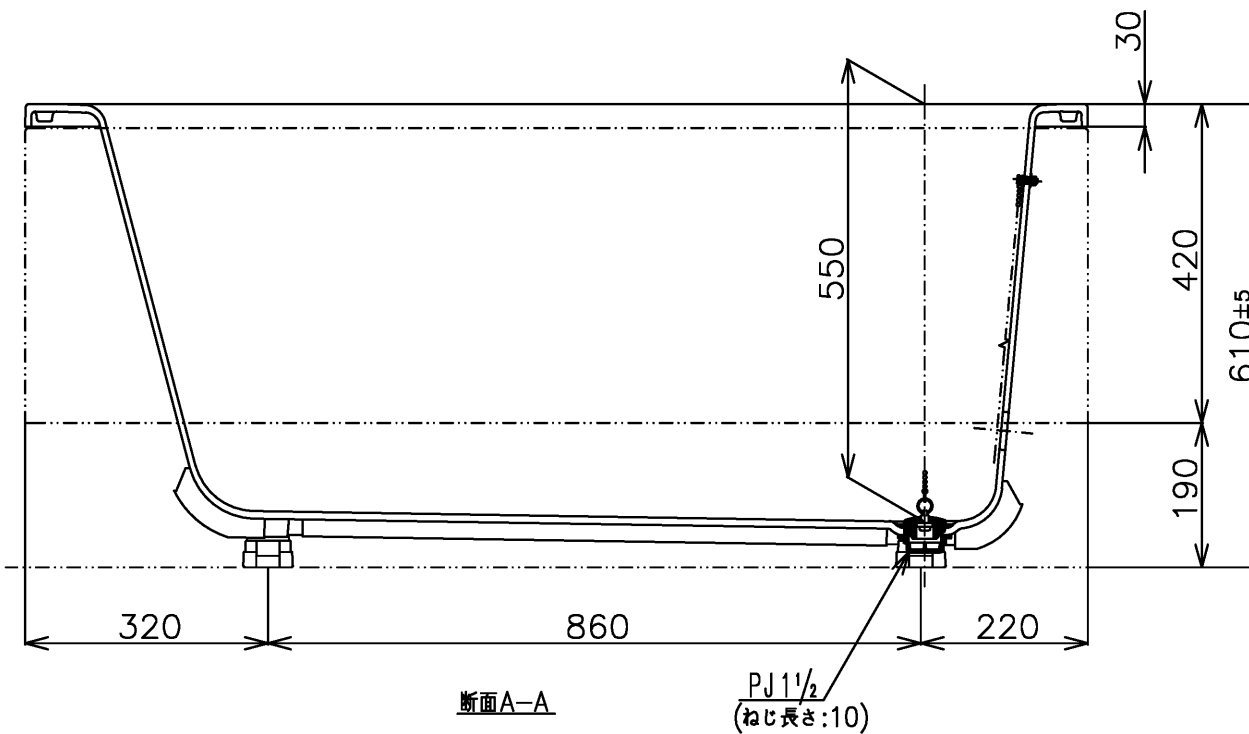

色番	色彩	記号
#NG1	ミストホワイト	

TOTO		三角法	単位 mm	名称 和洋折衷一方半エプロン付き ニューグライトバスF (1400サイズ)
製図 中田	検図 林堂 三上	日付 26.4.1	尺度 1:10	
備考				品番 PGS1411RN1