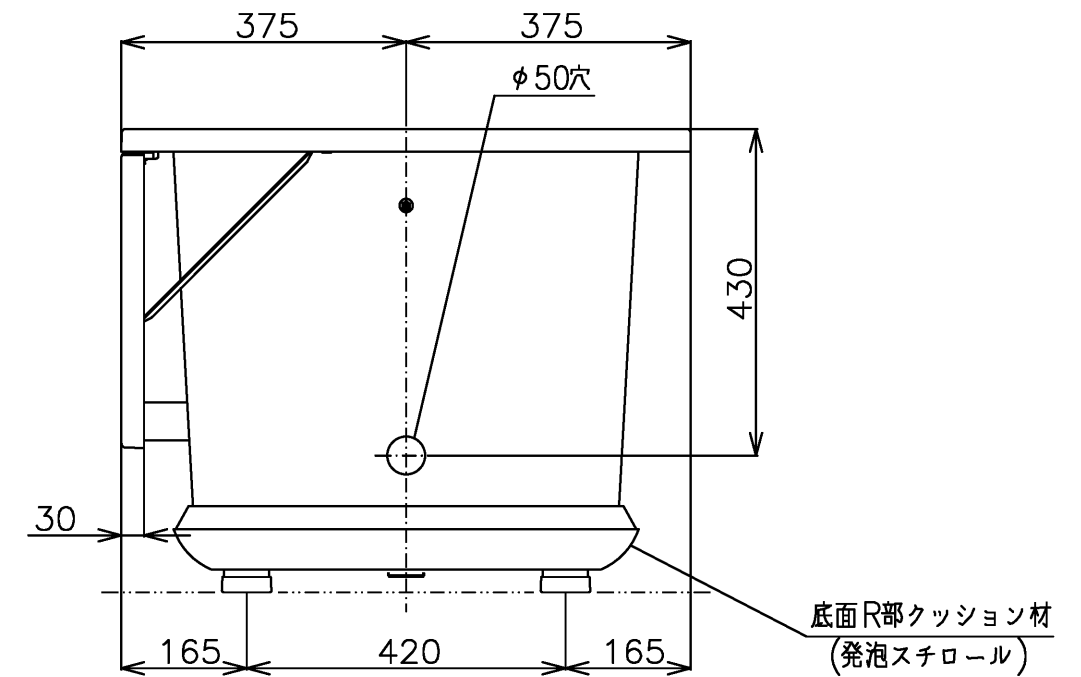

色番	色彩	記号
#NG1	ミストホワイト	

TOTO		三角法	単位 mm	名称 和洋折衷一方半エプロン付き ニューグライトバスF (1400サイズ)
製図 中田	検図 林堂 三上	日付 26.4.1	尺度 1:10	
備考				品番 PGS1411RN1