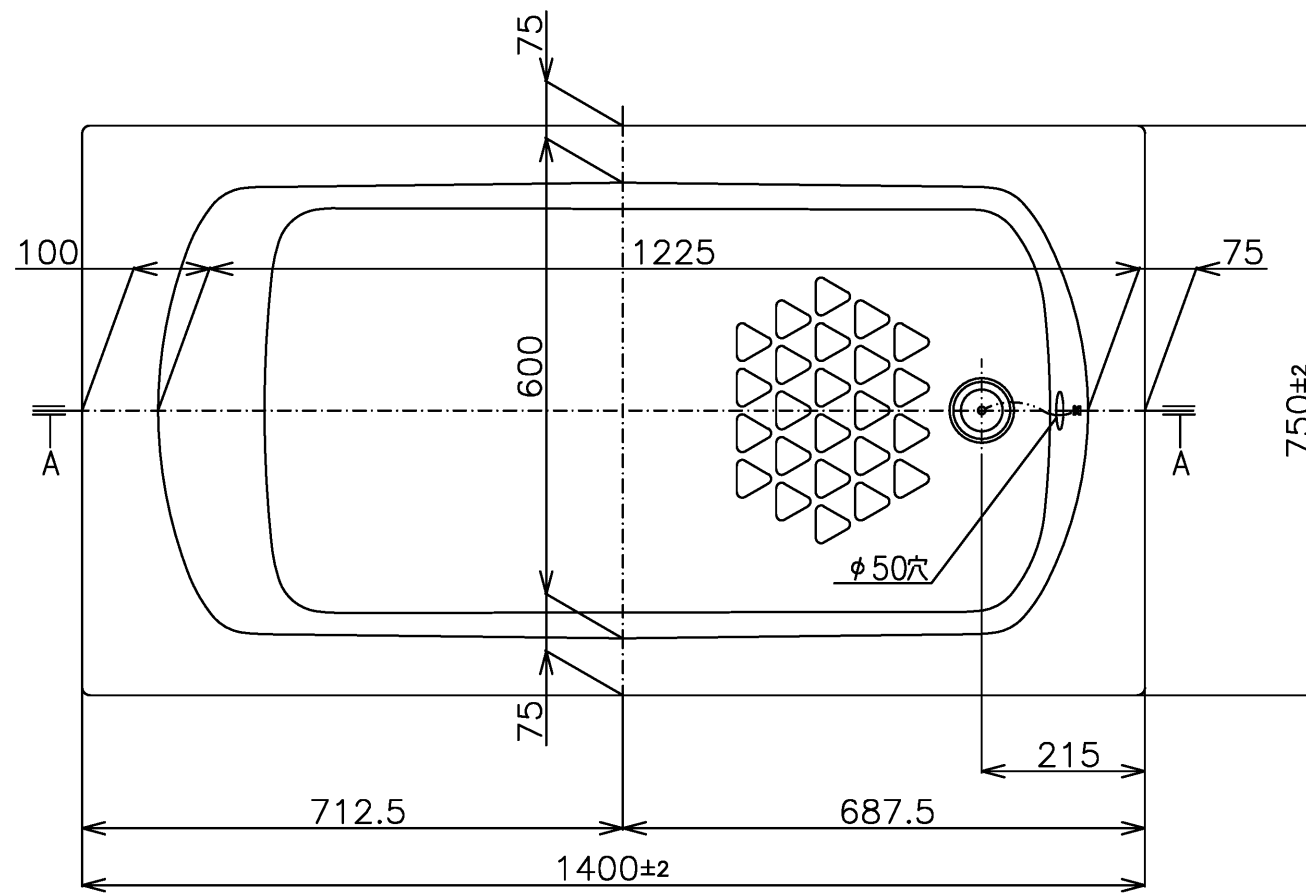

色番	色彩	記号
#NG1	ミストホワイト	

TOTO		三角法	単位 mm	名称 和洋折衷一方半エプロン付き ニューグライトバスF (1400サイズ)
製図 中田	検図 林堂 三上	日付 26.4.1	尺度 1:10	
備考				品番 PGS1411RN1